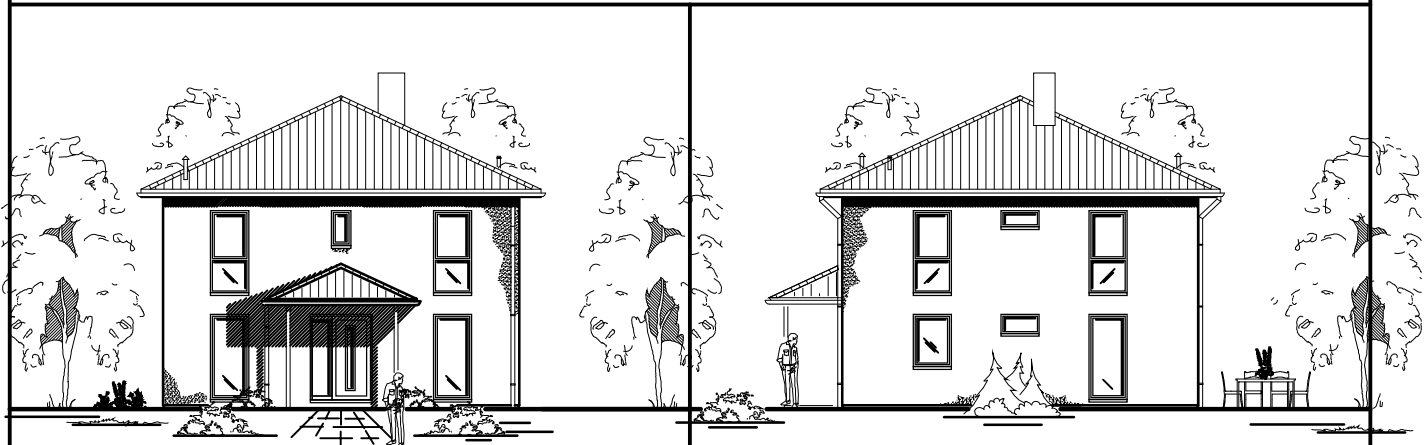

5.3.13

Stadtvilla 145

TEAM
MASSIVHAUS

Team Massivhaus GmbH

Hollerstraße 128 · Tel.: 04331/33110-0

24782 Büdelsdorf · Fax: 04331/33110-9

www.team-massivhaus.de

ERDGESCHOSS

EG 70,91 m²

Die Zeichnung enthält Sonderausstattungen !

Maßstab: 1:100

Die Zeichnung enthält Sonderausstattungen !

Maßstab: 1:200

Die Zeichnung enthält Sonderausstattungen !

Maßstab: 1:200

5.3.13

Gesamt 140,54 m²

Die Zeichnung enthält Sonderausstattungen !

Maßstab: 1:100

Die Zeichnung enthält Sonderausstattungen !

Maßstab: 1:200

Die Zeichnung enthält Sonderausstattungen !

Maßstab: 1:200