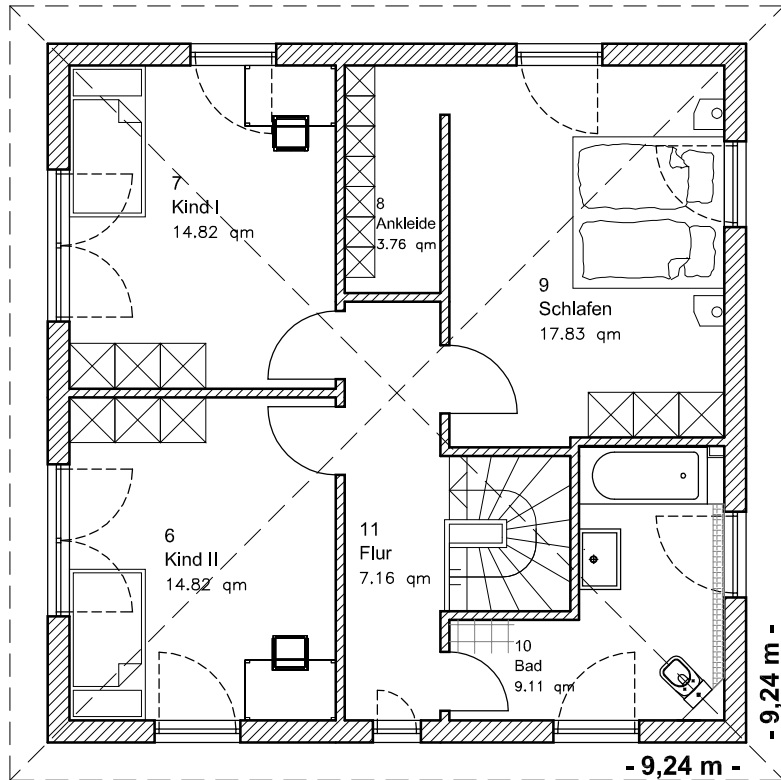

EG 68,45 m²

Die Zeichnung enthält Sonderausstattungen !

Maßstab: 1:100

Die Zeichnung enthält Sonderausstattungen !

Maßstab: 1:200

Die Zeichnung enthält Sonderausstattungen !

Maßstab: 1:200

5.3.12

Stadtvilla 145

TEAM
MASSIVHAUS

Team Massivhaus GmbH

Hollerstraße 128 · Tel.: 04331/33110-0

24782 Büdelsdorf · Fax: 04331/33110-9

www.team-massivhaus.de

OBERGESCHOSS

OG 67,51 m²

Gesamt 135,96 m²

Die Zeichnung enthält Sonderausstattungen !

Maßstab: 1:100

Die Zeichnung enthält Sonderausstattungen !

Maßstab: 1:200

Die Zeichnung enthält Sonderausstattungen !

Maßstab: 1:200