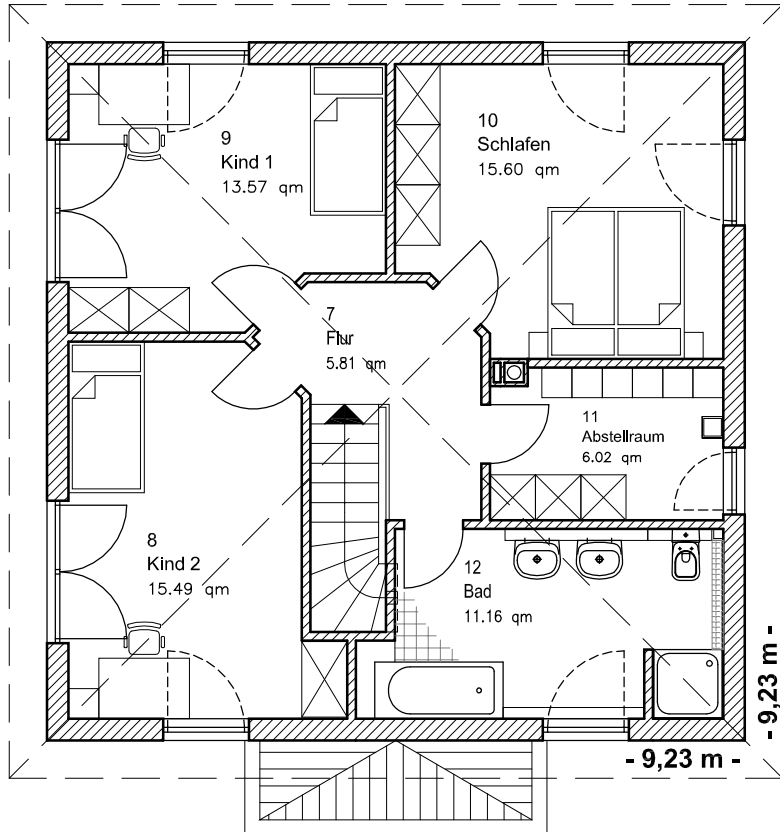

EG 68,47 m²

Die Zeichnung enthält Sonderausstattungen !

Maßstab: 1:100

Die Zeichnung enthält Sonderausstattungen !

Maßstab: 1:200

Die Zeichnung enthält Sonderausstattungen !

Maßstab: 1:200

5.3.11

Stadtvilla 145

TEAM
MASSIVHAUS

Team Massivhaus GmbH

Hollerstraße 128 · Tel.: 04331/33110-0

24782 Büdelsdorf · Fax: 04331/33110-9

www.team-massivhaus.de

OBERGESCHOSS

OG 67,66 m²

Gesamt 136,13 m²

Die Zeichnung enthält Sonderausstattungen !

Maßstab: 1:100

Die Zeichnung enthält Sonderausstattungen !

Maßstab: 1:200

Die Zeichnung enthält Sonderausstattungen !

Maßstab: 1:200