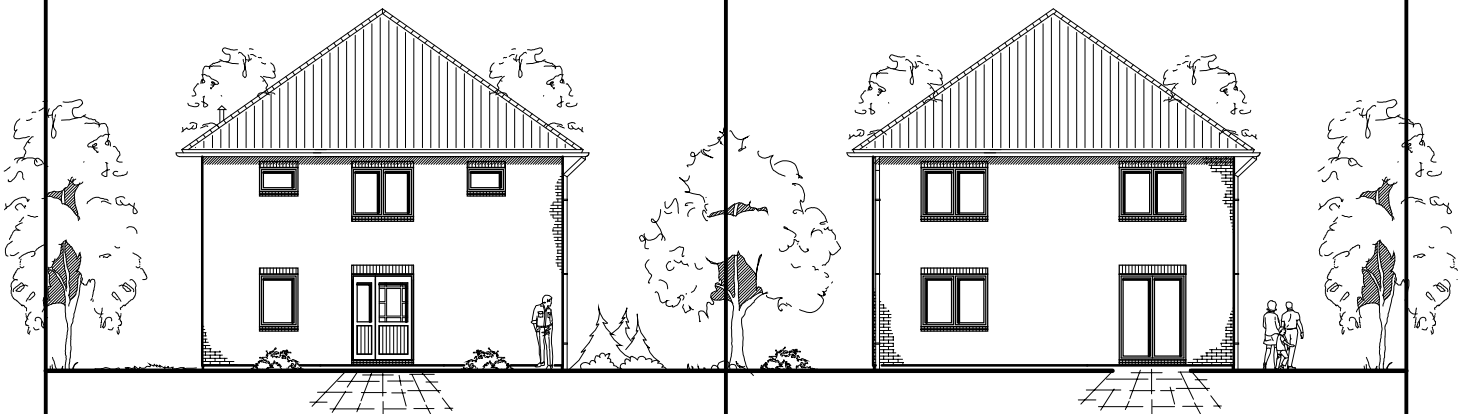

5.3.10

Stadtvilla 145

TEAM
MASSIVHAUS

Team Massivhaus GmbH

Hollerstraße 128 · Tel.: 04331/33110-0

24782 Büdelsdorf · Fax: 04331/33110-9

www.team-massivhaus.de

ERDGESCHOSS

Terrasse

EG 70,76 m²

Die Zeichnung enthält Sonderausstattungen !

Maßstab: 1:100

Die Zeichnung enthält Sonderausstattungen !

Maßstab: 1:200

Die Zeichnung enthält Sonderausstattungen !

Maßstab: 1:200

OG 67,54 m²

Gesamt 138,30 m²

Die Zeichnung enthält Sonderausstattungen !

Maßstab: 1:100