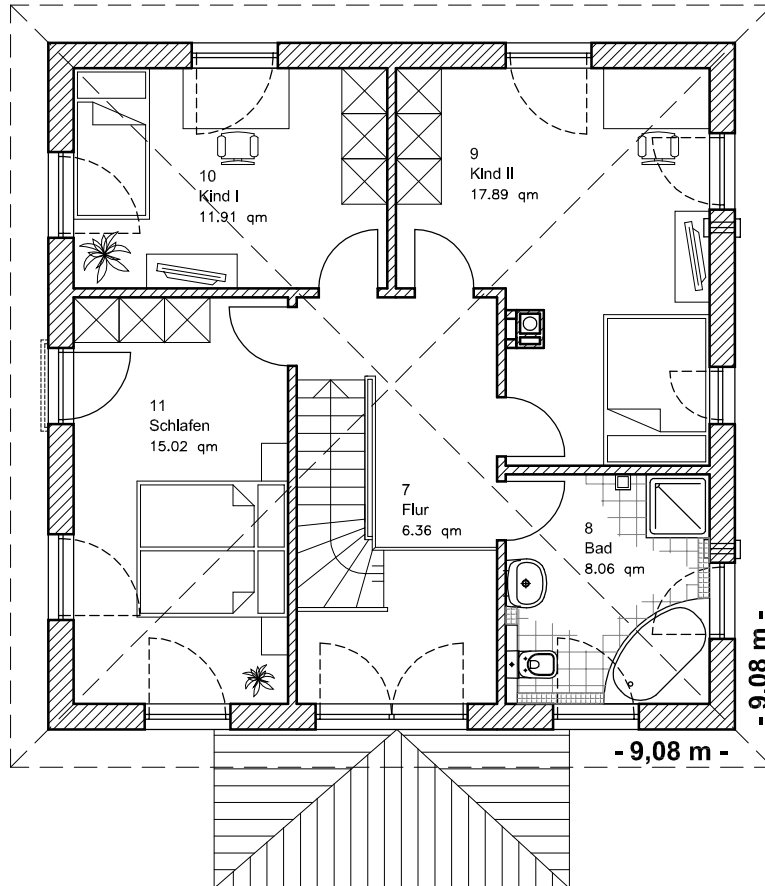

EG 65,24 m²

Die Zeichnung enthält Sonderausstattungen !

Maßstab: 1:100

Die Zeichnung enthält Sonderausstattungen !

Maßstab: 1:200

Die Zeichnung enthält Sonderausstattungen !

Maßstab: 1:200

5.2.9

Stadtvilla 135

TEAM
MASSIVHAUS

Team Massivhaus GmbH

Hollerstraße 128 · Tel.: 04331/33110-0

24782 Büdelsdorf · Fax: 04331/33110-9

www.team-massivhaus.de

OBERGESCHOSS

OG 59,23 m²

Gesamt 124,47 m²

Die Zeichnung enthält Sonderausstattungen !

Maßstab: 1:100

Die Zeichnung enthält Sonderausstattungen !

Maßstab: 1:200

Die Zeichnung enthält Sonderausstattungen !

Maßstab: 1:200