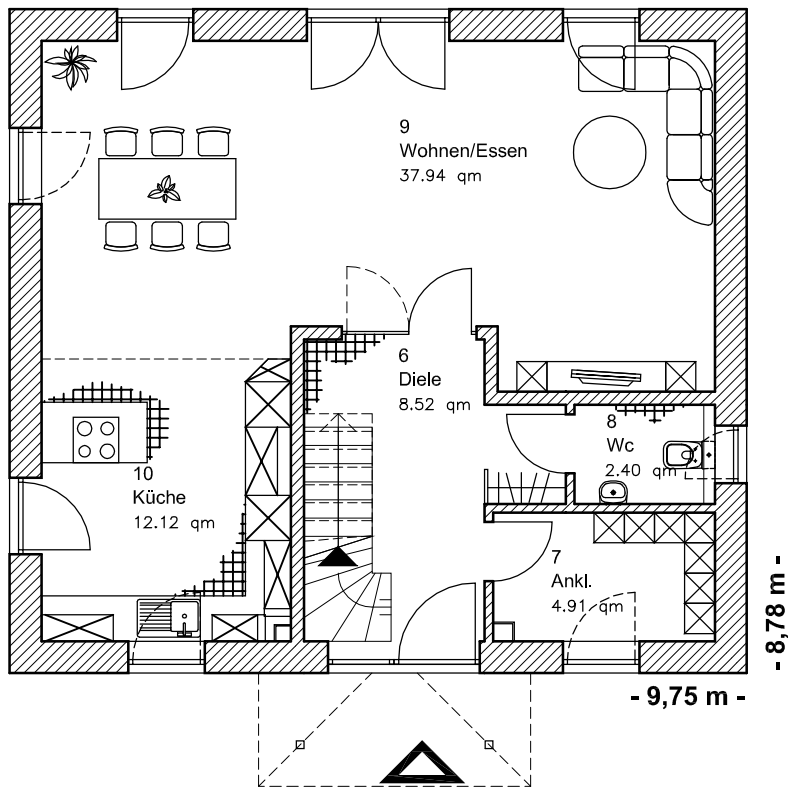

# ERDGESCHOSS

Terrasse

EG 65,89 m<sup>2</sup>

Die Zeichnung enthält Sonderausstattungen !

Maßstab: 1:100

Die Zeichnung enthält Sonderausstattungen !

Maßstab: 1:200

Die Zeichnung enthält Sonderausstattungen !

## OBERGESCHOSS

OG 63,82 m<sup>2</sup>

Gesamt 129,71 m<sup>2</sup>

Die Zeichnung enthält Sonderausstattungen !

Maßstab: 1:100

Die Zeichnung enthält Sonderausstattungen !

Maßstab: 1:200

Die Zeichnung enthält Sonderausstattungen !

Maßstab: 1:200