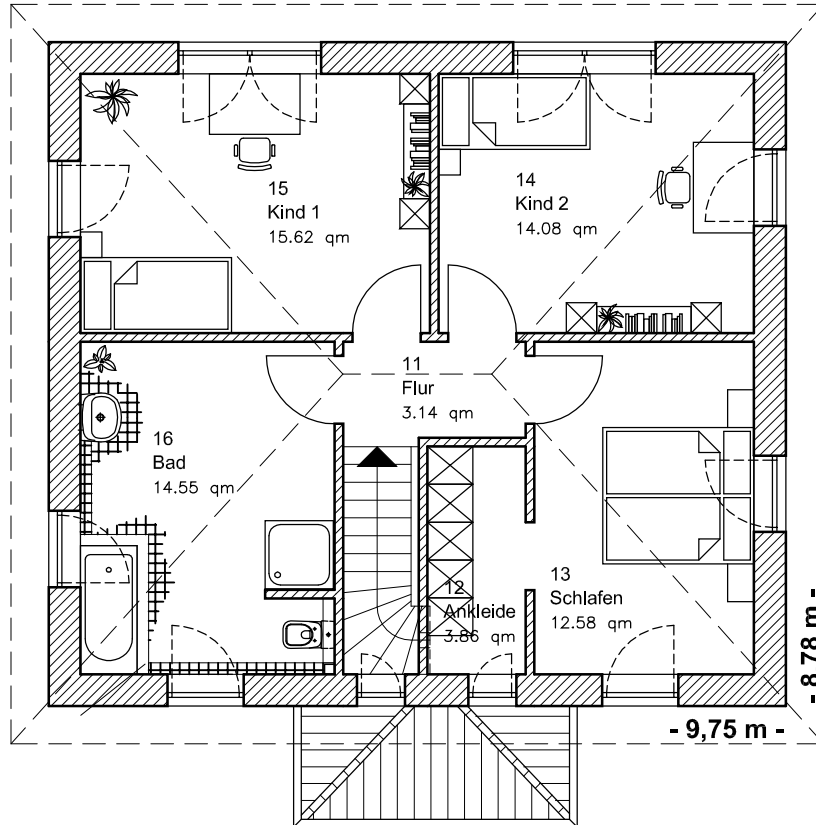

# ERDGESCHOSS

Terrasse

EG 65,89 m<sup>2</sup>

Die Zeichnung enthält Sonderausstattungen !

Maßstab: 1:100

Die Zeichnung enthält Sonderausstattungen !

Maßstab: 1:200

Die Zeichnung enthält Sonderausstattungen !

## OBERGESCHOSS

OG 63,82 m<sup>2</sup>

Gesamt 129,71 m<sup>2</sup>

Die Zeichnung enthält Sonderausstattungen !

Maßstab: 1:100

Die Zeichnung enthält Sonderausstattungen !

Maßstab: 1:200

Die Zeichnung enthält Sonderausstattungen !

Maßstab: 1:200