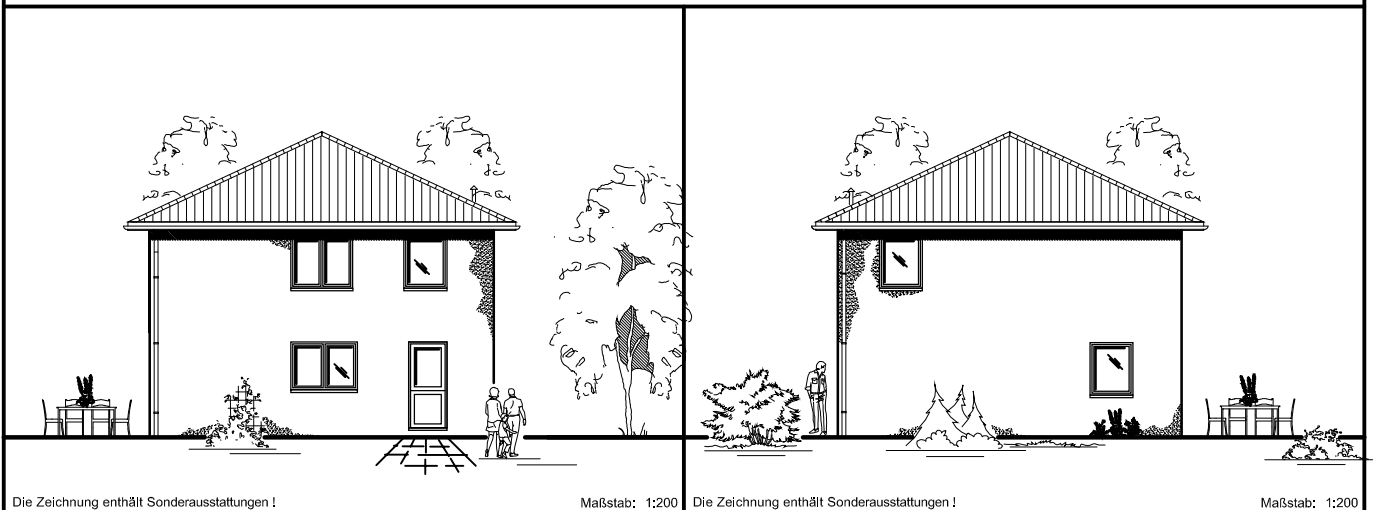

EG 66,96 m²

Die Zeichnung enthält Sonderausstattungen !

Maßstab: 1:100

5.2.4

Stadtvilla 135

TEAM
MASSIVHAUS

Team Massivhaus GmbH

Hollerstraße 128 · Tel.: 04331/33110-0

24782 Büdelsdorf · Fax: 04331/33110-9

www.team-massivhaus.de

OBERGESCHOSS

OG 64,75 m²

Gesamt 131,71 m²

Die Zeichnung enthält Sonderausstattungen !

Maßstab: 1:100