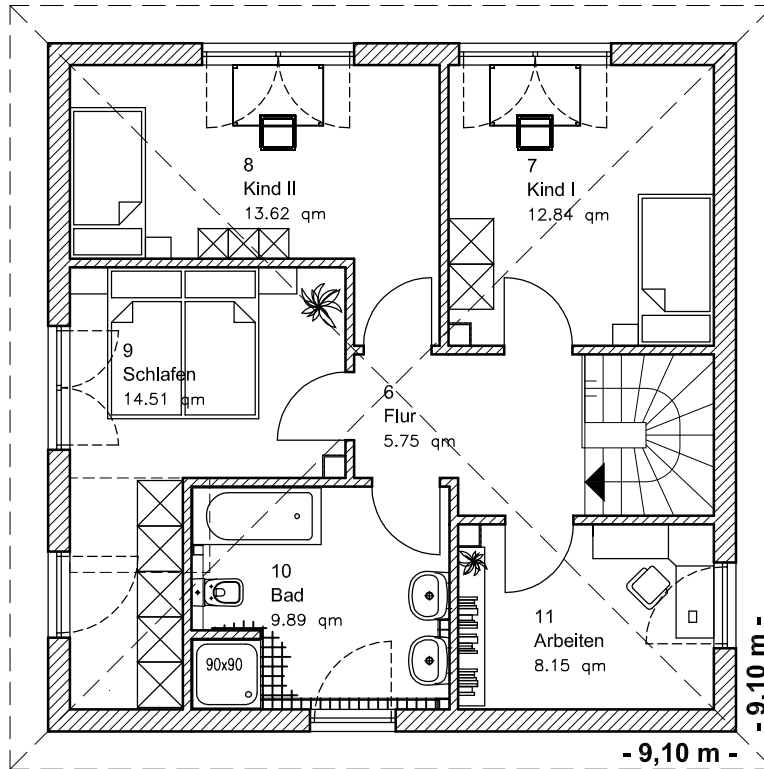

EG 66,96 m²

Die Zeichnung enthält Sonderausstattungen !

Maßstab: 1:100

5.2.4

Stadtvilla 135

TEAM
MASSIVHAUS

Team Massivhaus GmbH

Hollerstraße 128 · Tel.: 04331/33110-0

24782 Büdelsdorf · Fax: 04331/33110-9

www.team-massivhaus.de

OBERGESCHOSS

OG 64,75 m²

Gesamt 131,71 m²

Die Zeichnung enthält Sonderausstattungen !

Maßstab: 1:100