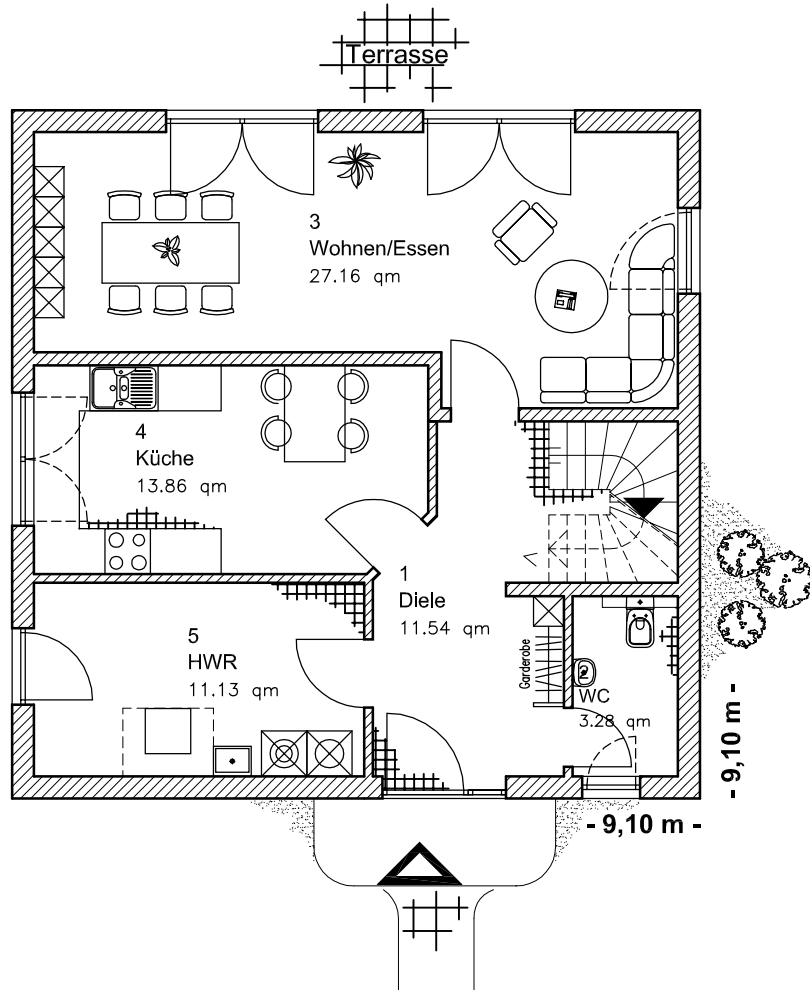

EG 66,96 m²

Die Zeichnung enthält Sonderausstattungen !

Maßstab: 1:100

5.2.4

Stadtvilla 135

TEAM
MASSIVHAUS

Team Massivhaus GmbH

Hollerstraße 128 · Tel.: 04331/33110-0

24782 Büdelsdorf · Fax: 04331/33110-9

www.team-massivhaus.de

OBERGESCHOSS

OG 64,75 m²

Gesamt 131,71 m²

Die Zeichnung enthält Sonderausstattungen !

Maßstab: 1:100