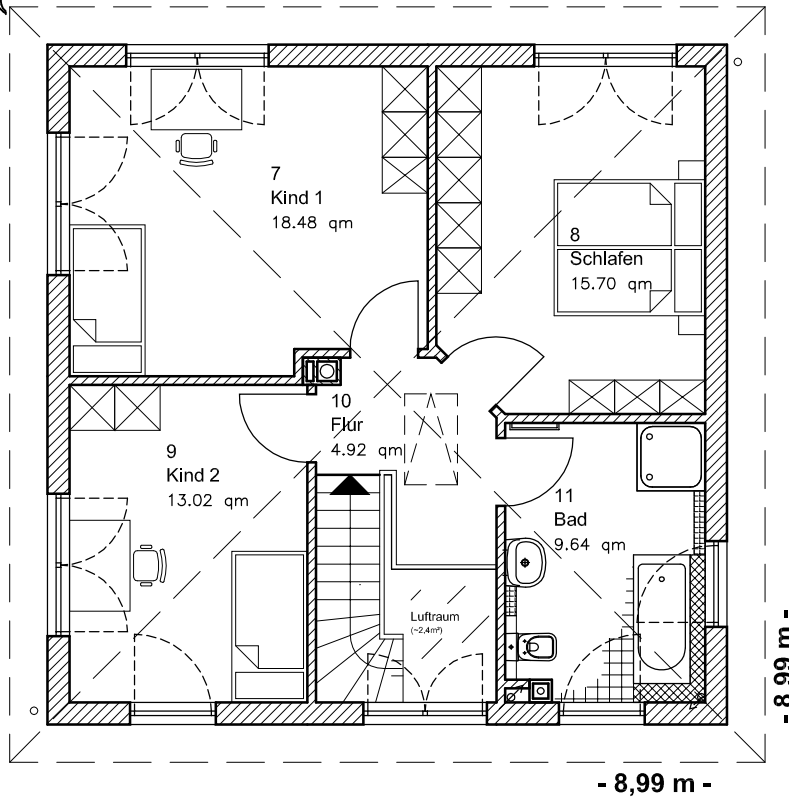

EG: 65,12 m²

Die Zeichnung enthält Sonderausstattungen !

Maßstab: 1:100

Die Zeichnung enthält Sonderausstattungen !

Maßstab: 1:200

Die Zeichnung enthält Sonderausstattungen !

Maßstab: 1:200

5.2.2

Stadtvilla 135

TEAM
MASSIVHAUS

Team Massivhaus GmbH

Hollerstraße 128 · Tel.: 04331/33110-0

24782 Büdelsdorf · Fax: 04331/33110-9

www.team-massivhaus.de

DACHGESCHOSS

DG: 61,77 m²
Gesamt: 126,89 m²

Die Zeichnung enthält Sonderausstattungen !

Maßstab: 1:100

Die Zeichnung enthält Sonderausstattungen !

Maßstab: 1:200

Die Zeichnung enthält Sonderausstattungen !

Maßstab: 1:200