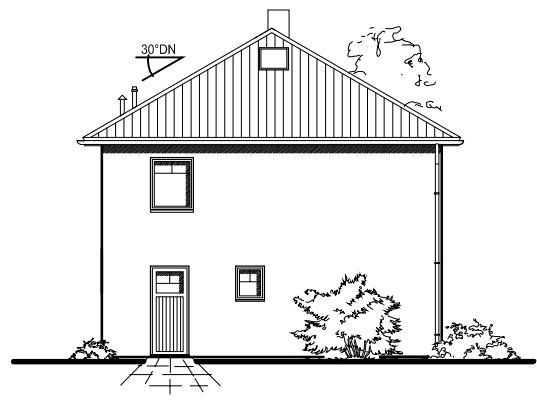

Stadtvilla 135

TEAM
MASSIVHAUS

Team Massivhaus GmbH

Hollerstraße 128 · Tel.: 04331/33110-0

24782 Büdelsdorf · Fax: 04331/33110-9

www.team-massivhaus.de

DACHGESCHOSS

DG: 61,77 m²
Gesamt: 126,89 m²

Die Zeichnung enthält Sonderausstattungen !

Maßstab: 1:100

Die Zeichnung enthält Sonderausstattungen !

Maßstab: 1:200

Die Zeichnung enthält Sonderausstattungen !

Maßstab: 1:200