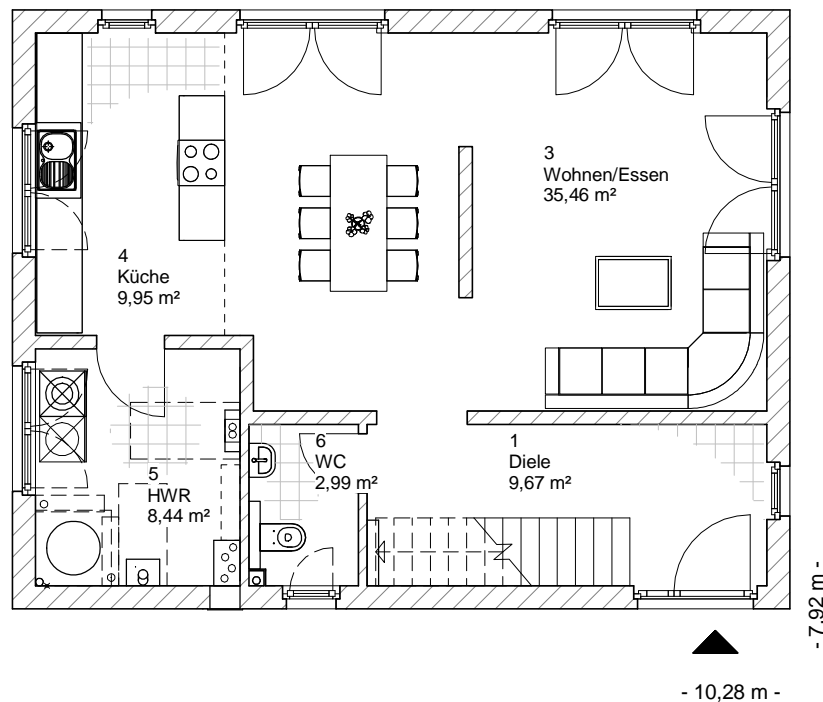

Stadtvilla 135

ERDGESCHOSS

66,51 m²

TEAM
MASSIVHAUS

Ihr Schlüssel zum Traumhaus

Team Massivhaus GmbH

Hollerstraße 128 Tel.: 04331/33110-0

24782 Büdelsdorf Fax: 04331/33110-9

www.team-massivhaus.de

5.2.11

Die Zeichnungen enthalten Sonderausstattungen!

M 1 : 100

M 1 : 200

M 1 : 200

Stadtvilla 135
OBERGESCHOSS

63,46 m²
Gesamt
129,97 m²