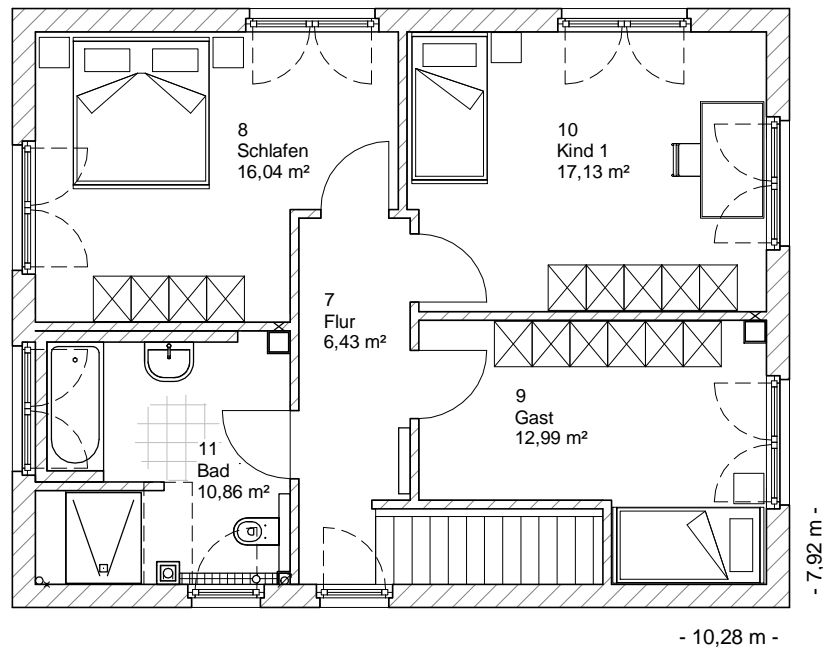

www.team-massivhaus.de

5.2.11

Die Zeichnungen enthalten Sonderausstattungen!

M 1 : 100

M 1 : 200

M 1 : 200

Stadtvilla 135
OBERGESCHOSS

63,46 m²
Gesamt
129,97 m²

M 1 : 100

M 1 : 200

M 1 : 200