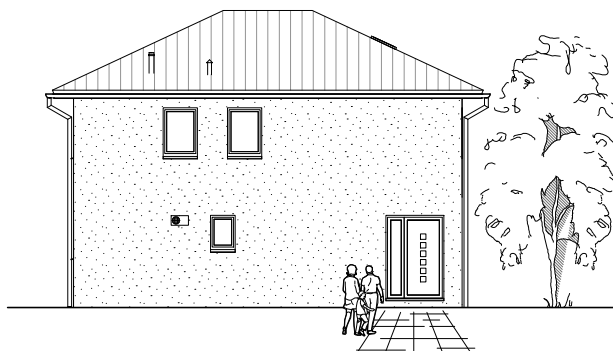

Stadtvilla 135

ERDGESCHOSS

66,51 m²

TEAM
MASSIVHAUS

Ihr Schlüssel zum Traumhaus

Team Massivhaus GmbH

Hollerstraße 128 Tel.: 04331/33110-0

24782 Büdelsdorf Fax: 04331/33110-9

www.team-massivhaus.de

5.2.11

Die Zeichnungen enthalten Sonderausstattungen!

M 1 : 100

M 1 : 200

M 1 : 200

Stadtvilla 135
OBERGESCHOSS

63,46 m²
Gesamt
129,97 m²