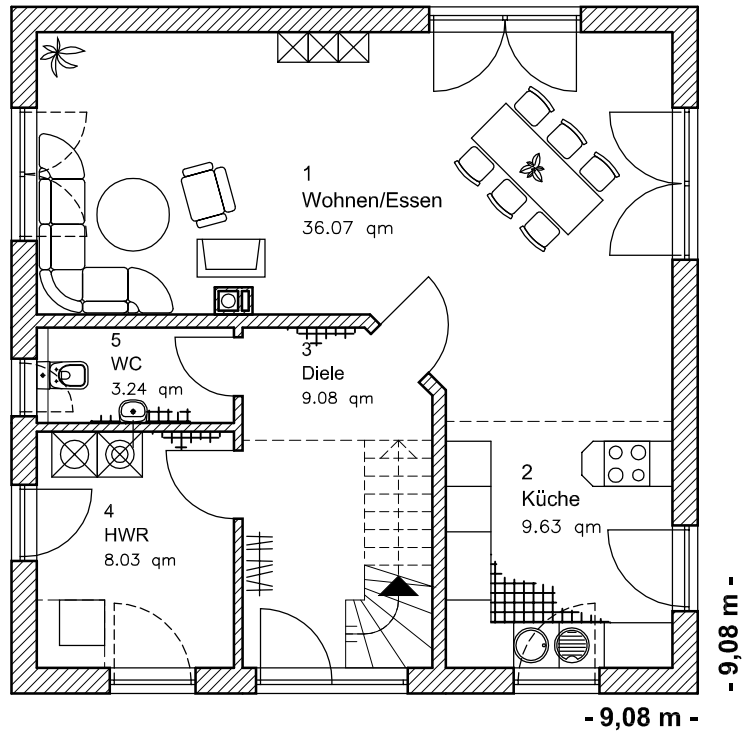

# ERDGESCHOSS

Terrasse

EG 66,05 m<sup>2</sup>

Die Zeichnung enthält Sonderausstattungen !

Maßstab: 1:100

Die Zeichnung enthält Sonderausstattungen !

Maßstab: 1:200

Die Zeichnung enthält Sonderausstattungen !

## OBERGESCHOSS

OG 59,64 m<sup>2</sup>

Gesamt 125,69 m<sup>2</sup>

Die Zeichnung enthält Sonderausstattungen !

Maßstab: 1:100

Die Zeichnung enthält Sonderausstattungen !

Maßstab: 1:200

Die Zeichnung enthält Sonderausstattungen !

Maßstab: 1:200