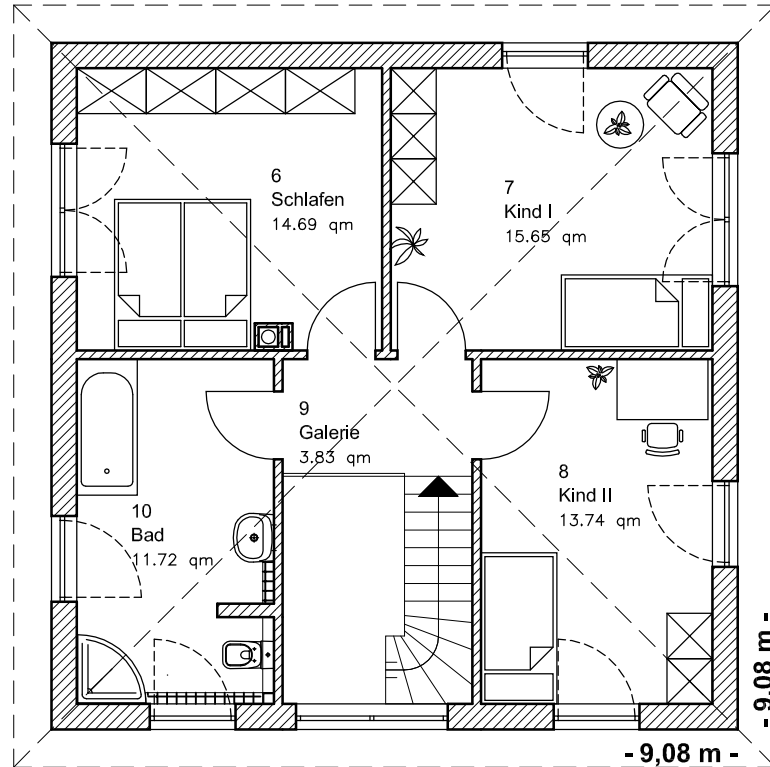

# ERDGESCHOSS

Terrasse

EG 66,05 m<sup>2</sup>

Die Zeichnung enthält Sonderausstattungen !

Maßstab: 1:100

Die Zeichnung enthält Sonderausstattungen !

Maßstab: 1:200

Die Zeichnung enthält Sonderausstattungen !

Maßstab: 1:200

5.2.10

Stadtvilla 135

**TEAM**  
MASSIVHAUS

**Team Massivhaus GmbH**

Hollerstraße 128 · Tel.: 04331/33110-0

24782 Büdelsdorf · Fax: 04331/33110-9

www.team-massivhaus.de

## OBERGESCHOSS

OG 59,64 m<sup>2</sup>

Gesamt 125,69 m<sup>2</sup>

Die Zeichnung enthält Sonderausstattungen !

Maßstab: 1:100

Die Zeichnung enthält Sonderausstattungen !

Maßstab: 1:200

Die Zeichnung enthält Sonderausstattungen !

Maßstab: 1:200