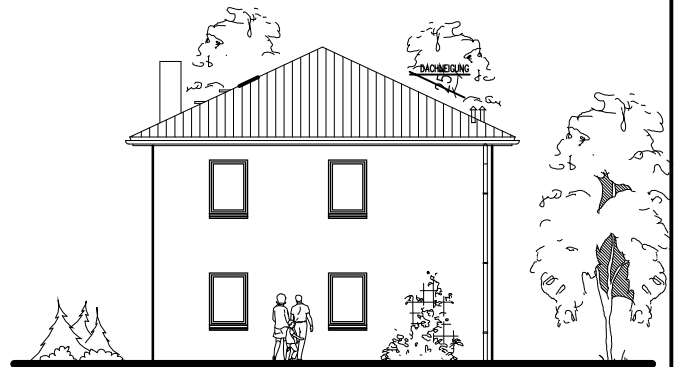

EG: 64,87 m²

Die Zeichnung enthält Sonderausstattungen !

Maßstab: 1:100

Die Zeichnung enthält Sonderausstattungen !

Maßstab: 1:200

Die Zeichnung enthält Sonderausstattungen !

Maßstab: 1:200

5.2.1

Stadtvilla 135

TEAM
MASSIVHAUS

Team Massivhaus GmbH

Hollerstraße 128 · Tel.: 04331/33110-0

24782 Büdelsdorf · Fax: 04331/33110-9

www.team-massivhaus.de

DACHGESCHOSS

DG: 63,31 m²
Gesamt: 128,18 m²