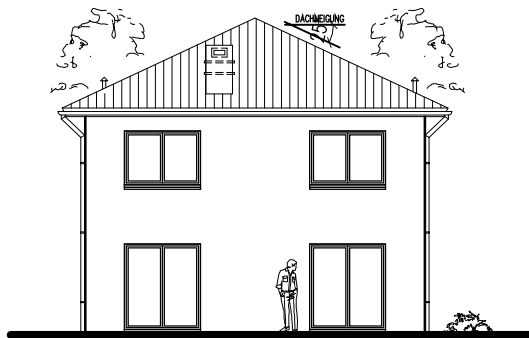

Stadtvilla 135

TEAM
MASSIVHAUS

Team Massivhaus GmbH

Hollerstraße 128 · Tel.: 04331/33110-0

24782 Büdelsdorf · Fax: 04331/33110-9

www.team-massivhaus.de

DACHGESCHOSS

DG: 63,31 m²
Gesamt: 128,18 m²

Die Zeichnung enthält Sonderausstattungen !

Maßstab: 1:100

Die Zeichnung enthält Sonderausstattungen !

Maßstab: 1:200

Die Zeichnung enthält Sonderausstattungen !

Maßstab: 1:200