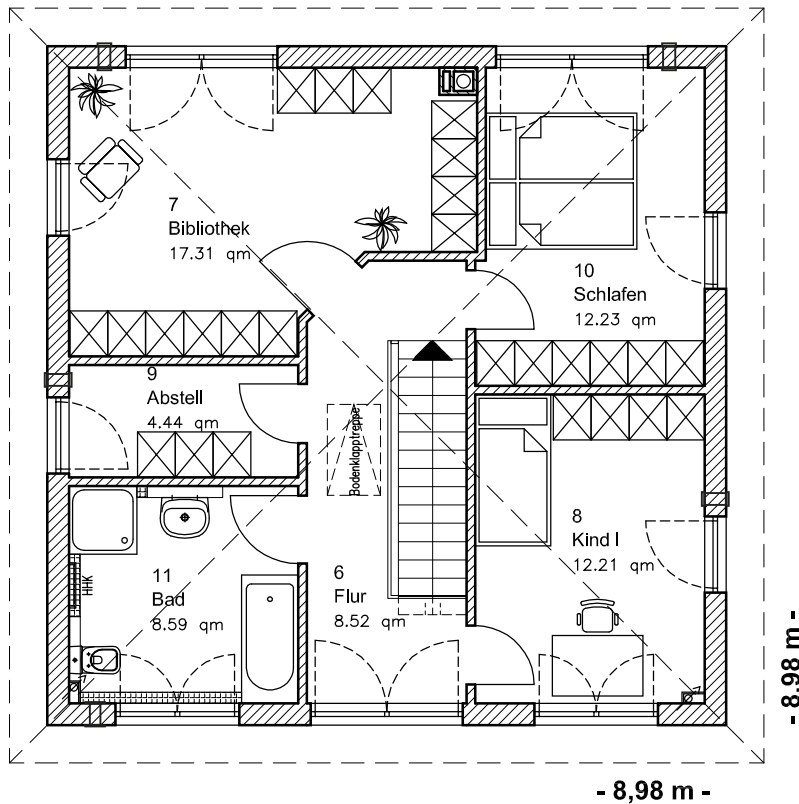

EG: 64,87 m²

Die Zeichnung enthält Sonderausstattungen !

Maßstab: 1:100

Die Zeichnung enthält Sonderausstattungen !

Maßstab: 1:200

Die Zeichnung enthält Sonderausstattungen !

Maßstab: 1:200

5.2.1

Stadtvilla 135

TEAM
MASSIVHAUS

Team Massivhaus GmbH

Hollerstraße 128 · Tel.: 04331/33110-0

24782 Büdelsdorf · Fax: 04331/33110-9

www.team-massivhaus.de

DACHGESCHOSS

DG: 63,31 m²
Gesamt: 128,18 m²

Die Zeichnung enthält Sonderausstattungen !

Maßstab: 1:100

Die Zeichnung enthält Sonderausstattungen !

Maßstab: 1:200

Die Zeichnung enthält Sonderausstattungen !

Maßstab: 1:200