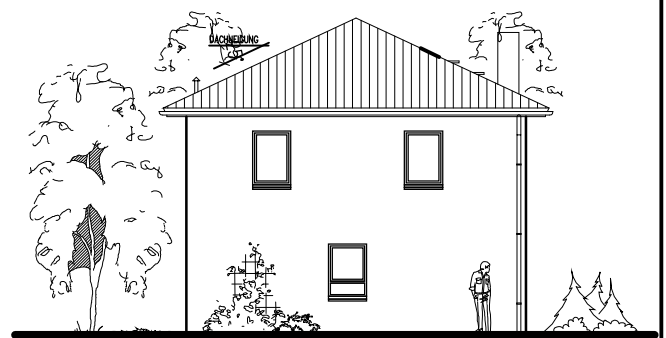

Stadtvilla 135

TEAM
MASSIVHAUS

Team Massivhaus GmbH

Hollerstraße 128 · Tel.: 04331/33110-0

24782 Büdelsdorf · Fax: 04331/33110-9

www.team-massivhaus.de

DACHGESCHOSS

DG: 63,31 m²
Gesamt: 128,18 m²

Die Zeichnung enthält Sonderausstattungen !

Maßstab: 1:100

Die Zeichnung enthält Sonderausstattungen !

Maßstab: 1:200

Die Zeichnung enthält Sonderausstattungen !

Maßstab: 1:200