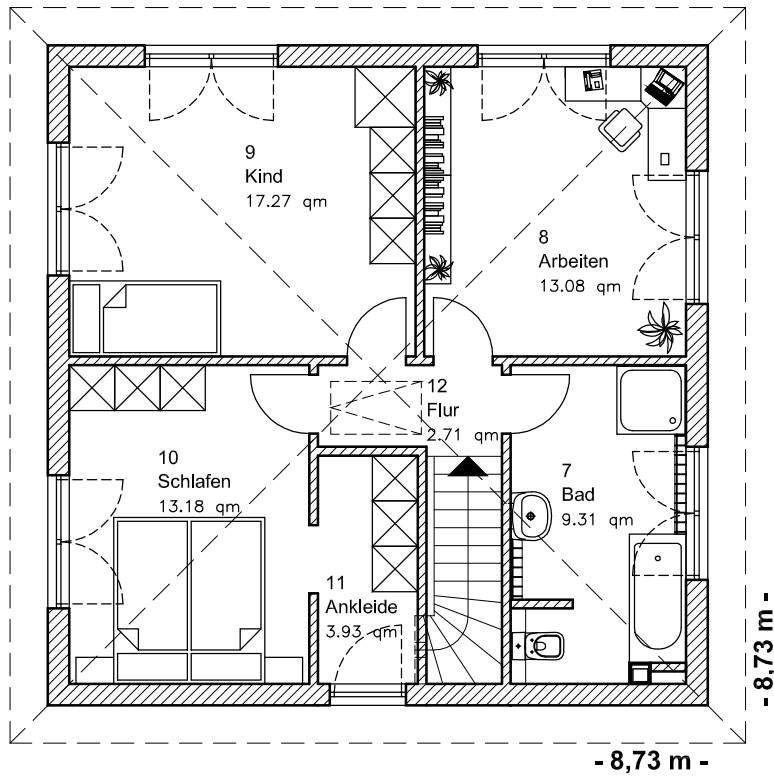

EG: 61,95 m²

Die Zeichnung enthält Sonderausstattungen !

Maßstab: 1:100

Die Zeichnung enthält Sonderausstattungen !

Maßstab: 1:200

Die Zeichnung enthält Sonderausstattungen !

Maßstab: 1:200

5.1.5

Stadtvilla 130

TEAM
MASSIVHAUS

Team Massivhaus GmbH

Hollerstraße 128 · Tel.: 04331/33110-0

24782 Büdelsdorf · Fax: 04331/33110-9

www.team-massivhaus.de

DACHGESCHOSS

DG: 59,48 m²

Gesamt: 121,42 m²

Die Zeichnung enthält Sonderausstattungen !

Maßstab: 1:100

Die Zeichnung enthält Sonderausstattungen !

Maßstab: 1:200

Die Zeichnung enthält Sonderausstattungen !

Maßstab: 1:200