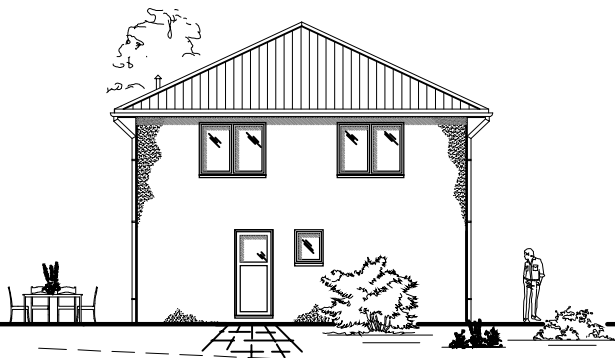

Die Zeichnung enthält Sonderausstattungen !

Maßstab: 1:200