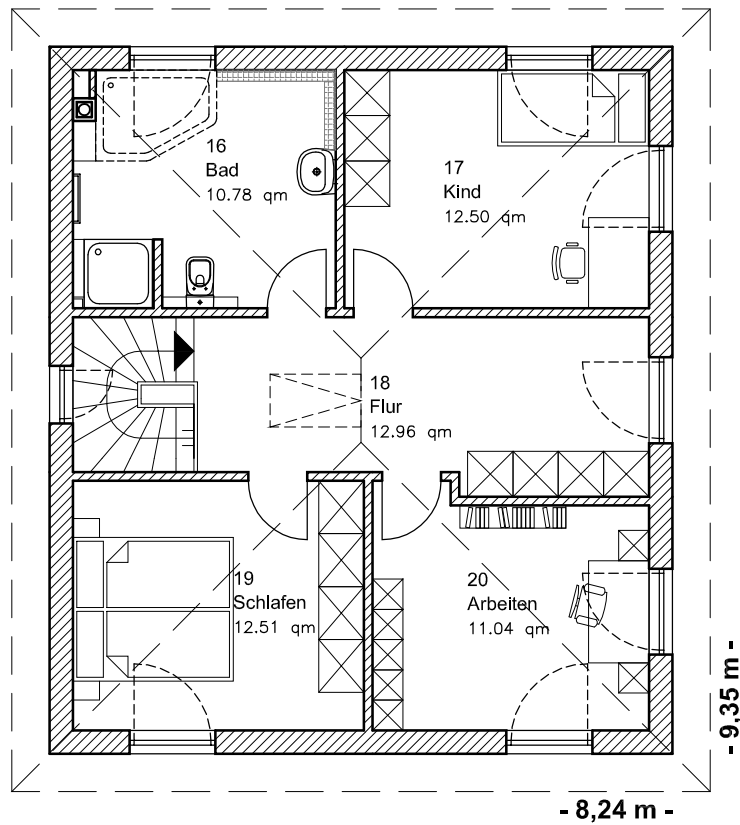

EG 60,87m²

Die Zeichnung enthält Sonderausstattungen !

Maßstab: 1:100

Die Zeichnung enthält Sonderausstattungen !

Maßstab: 1:200

Die Zeichnung enthält Sonderausstattungen !

Maßstab: 1:200

5.1.3

Stadtvilla 130

TEAM
MASSIVHAUS

Team Massivhaus GmbH

Hollerstraße 128 · Tel.: 04331/33110-0

24782 Büdelsdorf · Fax: 04331/33110-9

www.team-massivhaus.de

OBERGESCHOSS

OG 59,80 m²

Gesamt 120,67 m²

Die Zeichnung enthält Sonderausstattungen !

Maßstab: 1:100

Die Zeichnung enthält Sonderausstattungen !

Maßstab: 1:200

Die Zeichnung enthält Sonderausstattungen !

Maßstab: 1:200