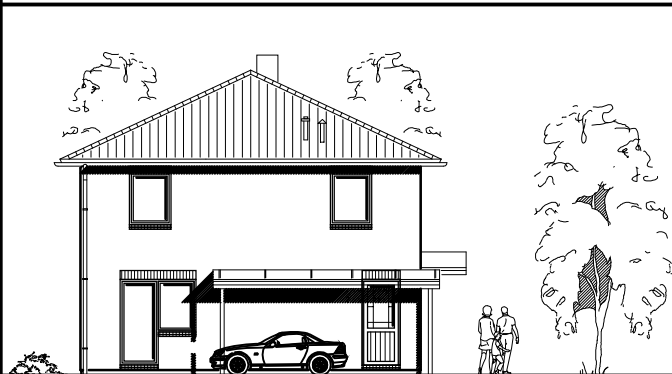

TEAM
MASSIVHAUS

Team Massivhaus GmbH

Hollerstraße 128 · Tel.: 04331/33110-0

24782 Büdelsdorf · Fax: 04331/33110-9

www.team-massivhaus.de

OBERGESCHOSS

OG 55,33 m²

Gesamt 117,73 m²

Die Zeichnung enthält Sonderausstattungen !

Maßstab: 1:100

Die Zeichnung enthält Sonderausstattungen !

Maßstab: 1:200

Die Zeichnung enthält Sonderausstattungen !

Maßstab: 1:200