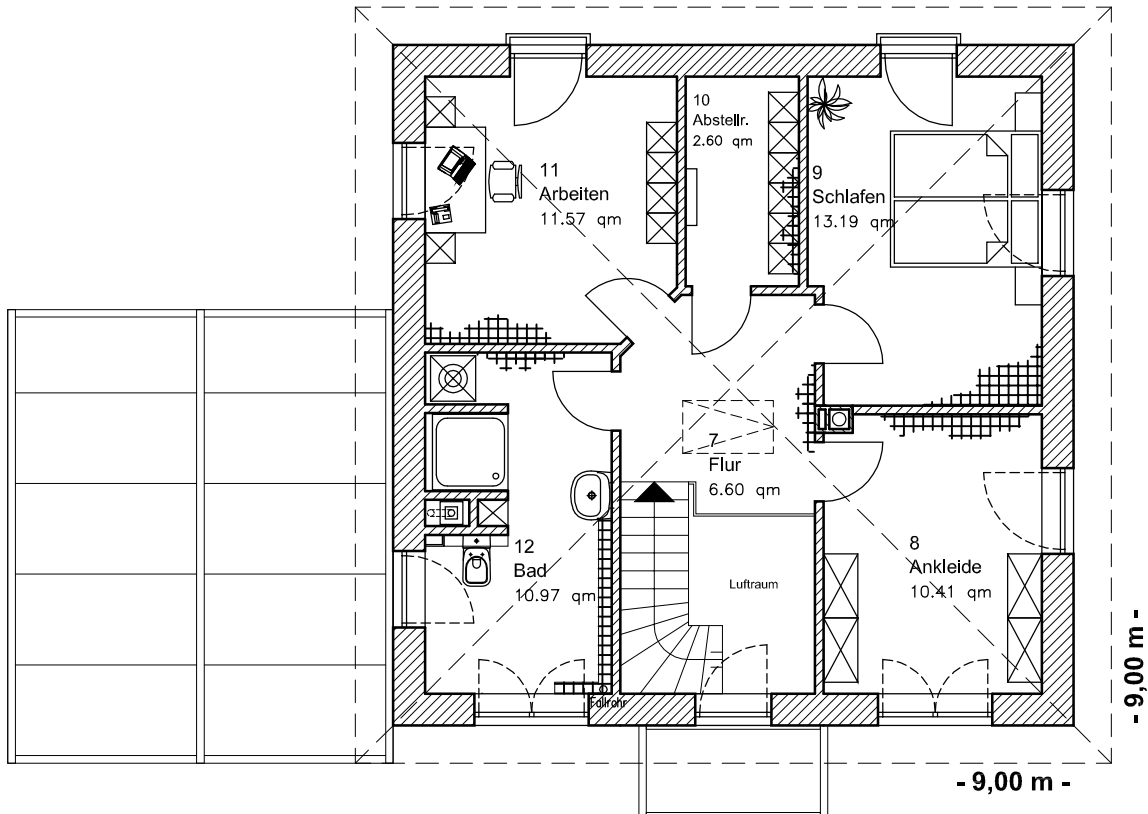

Die Zeichnung enthält Sonderausstattungen !

Maßstab: 1:100

Die Zeichnung enthält Sonderausstattungen !

Maßstab: 1:200

Die Zeichnung enthält Sonderausstattungen !

Maßstab: 1:200

5.1.1

Stadtvilla 130

TEAM
MASSIVHAUS

Team Massivhaus GmbH

Hollerstraße 128 · Tel.: 04331/33110-0

24782 Büdelsdorf · Fax: 04331/33110-9

www.team-massivhaus.de

OBERGESCHOSS

OG 55,33 m²

Gesamt 117,73 m²

Die Zeichnung enthält Sonderausstattungen !

Maßstab: 1:100

Die Zeichnung enthält Sonderausstattungen !

Maßstab: 1:200

Die Zeichnung enthält Sonderausstattungen !

Maßstab: 1:200