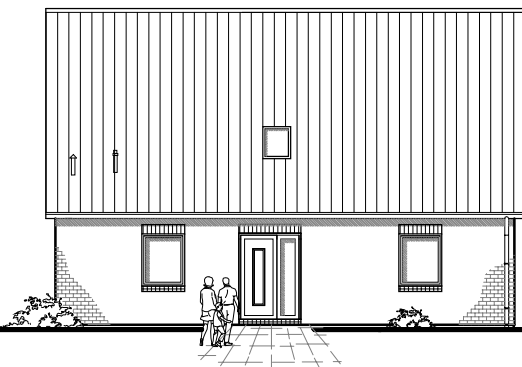

2.6.2

Kapitänshaus 180

TEAM
MASSIVHAUS

Team Massivhaus GmbH

Hollerstraße 128 · Tel.: 04331/33110-0

24782 Büdelsdorf · Fax: 04331/33110-9

www.team-massivhaus.de

ERDGESCHOSS

EG 89,09 m²

Die Zeichnung enthält Sonderausstattungen !

Maßstab: 1:100

Die Zeichnung enthält Sonderausstattungen !

Maßstab: 1:200

Die Zeichnung enthält Sonderausstattungen !

Maßstab: 1:200

2.6.2