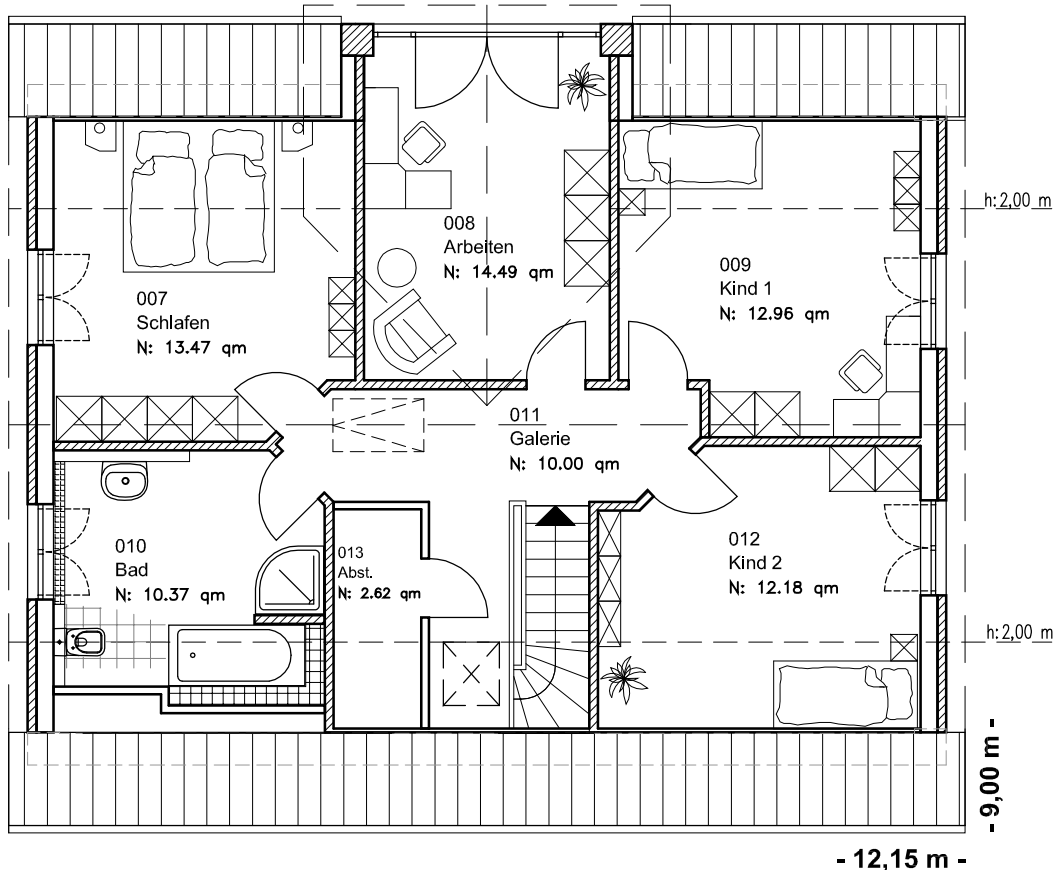

EG 89,09 m²

Die Zeichnung enthält Sonderausstattungen !

Maßstab: 1:100

Die Zeichnung enthält Sonderausstattungen !

Maßstab: 1:200

Die Zeichnung enthält Sonderausstattungen !

Maßstab: 1:200

2.6.2

Kapitänshaus 180

TEAM
MASSIVHAUS

Team Massivhaus GmbH

Hollerstraße 128 · Tel.: 04331/33110-0

24782 Büdelsdorf · Fax: 04331/33110-9

www.team-massivhaus.de

DACHGESCHOSS

DG 76,08 m²
Gesamt 165,16 m²

Die Zeichnung enthält Sonderausstattungen !

Maßstab: 1:100

Die Zeichnung enthält Sonderausstattungen !

Maßstab: 1:200

Die Zeichnung enthält Sonderausstattungen !

Maßstab: 1:200