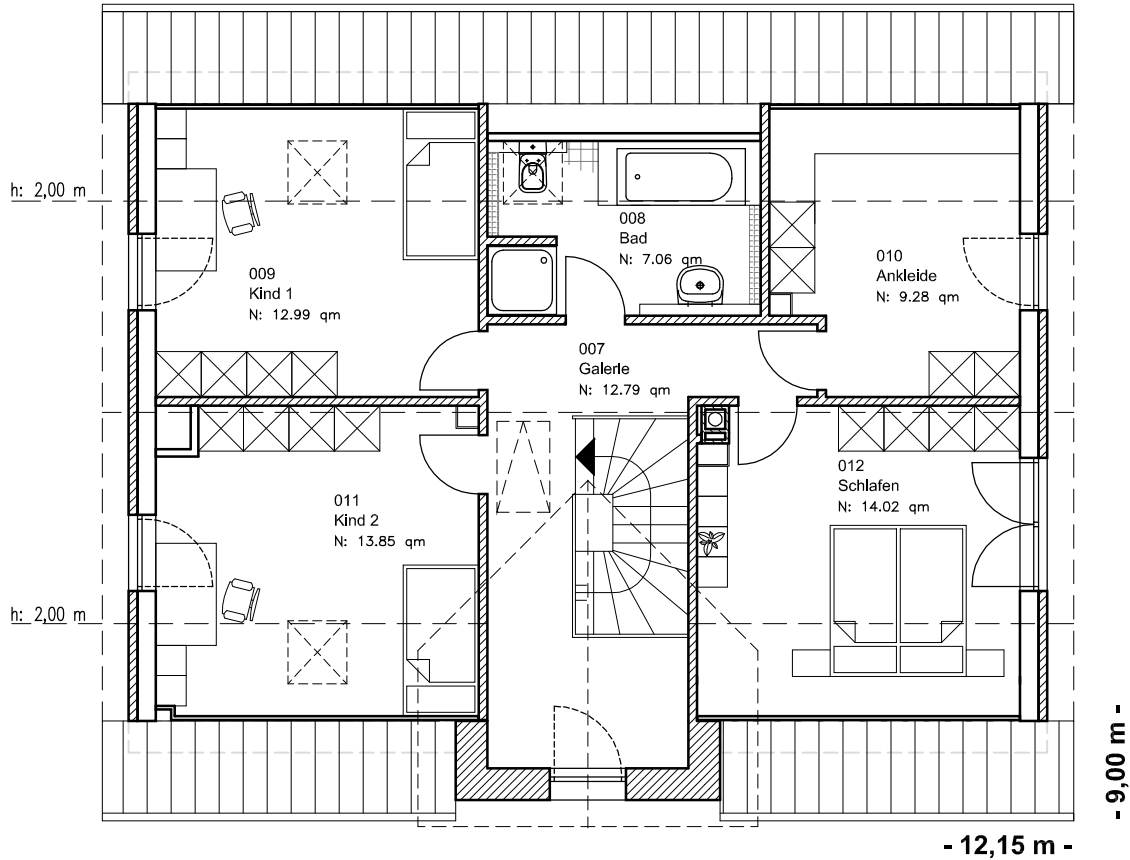

EG 87,55 m²

Die Zeichnung enthält Sonderausstattungen !

Maßstab: 1:100

Die Zeichnung enthält Sonderausstattungen !

Maßstab: 1:200

Die Zeichnung enthält Sonderausstattungen !

Maßstab: 1:200

2.6.1

Kapitänshaus 180

TEAM
MASSIVHAUS

Team Massivhaus GmbH

Hollerstraße 128 · Tel.: 04331/33110-0

24782 Büdelsdorf · Fax: 04331/33110-9

www.team-massivhaus.de

DACHGESCHOSS

DG 70,00 m²
Gesamt 157,55 m²

Die Zeichnung enthält Sonderausstattungen !

Maßstab: 1:100

Die Zeichnung enthält Sonderausstattungen !

Maßstab: 1:200

Die Zeichnung enthält Sonderausstattungen !

Maßstab: 1:200