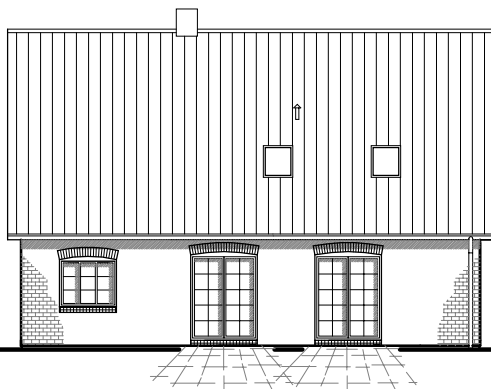

EG 87,55 m²

Die Zeichnung enthält Sonderausstattungen !

Maßstab: 1:100

Die Zeichnung enthält Sonderausstattungen !

Maßstab: 1:200

Die Zeichnung enthält Sonderausstattungen !

Maßstab: 1:200

2.6.1

Kapitänshaus 180

TEAM
MASSIVHAUS

Team Massivhaus GmbH

Hollerstraße 128 · Tel.: 04331/33110-0

24782 Büdelsdorf · Fax: 04331/33110-9

www.team-massivhaus.de

DACHGESCHOSS

DG 70,00 m²
Gesamt 157,55 m²

Die Zeichnung enthält Sonderausstattungen !

Maßstab: 1:100

Die Zeichnung enthält Sonderausstattungen !

Maßstab: 1:200

Die Zeichnung enthält Sonderausstattungen !

Maßstab: 1:200