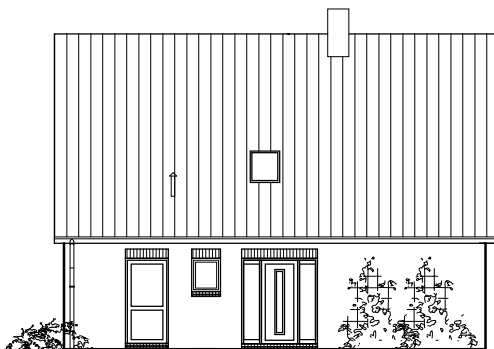

Kapitänshaus 155

TEAM
MASSIVHAUS

Team Massivhaus GmbH

Hollerstraße 128 · Tel.: 04331/33110-0

24782 Büdelsdorf · Fax: 04331/33110-9

www.team-massivhaus.de

DACHGESCHOSS

DG 67,11 m²
Gesamt 149,69 m²

Die Zeichnung enthält Sonderausstattungen !

Maßstab: 1:100

Die Zeichnung enthält Sonderausstattungen !

Maßstab: 1:200

Die Zeichnung enthält Sonderausstattungen !

Maßstab: 1:200