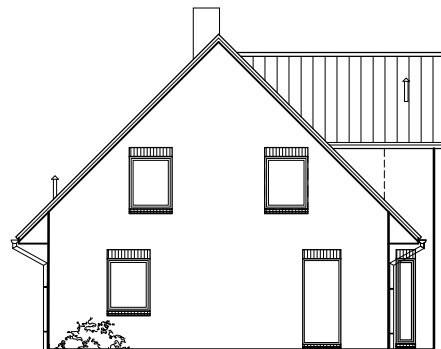

Kapitänshaus 155

TEAM
MASSIVHAUS

Team Massivhaus GmbH

Hollerstraße 128 · Tel.: 04331/33110-0

24782 Büdelsdorf · Fax: 04331/33110-9

www.team-massivhaus.de

DACHGESCHOSS

DG 67,11 m²
Gesamt 149,69 m²

Die Zeichnung enthält Sonderausstattungen !

Maßstab: 1:100

Die Zeichnung enthält Sonderausstattungen !

Maßstab: 1:200

Die Zeichnung enthält Sonderausstattungen !

Maßstab: 1:200