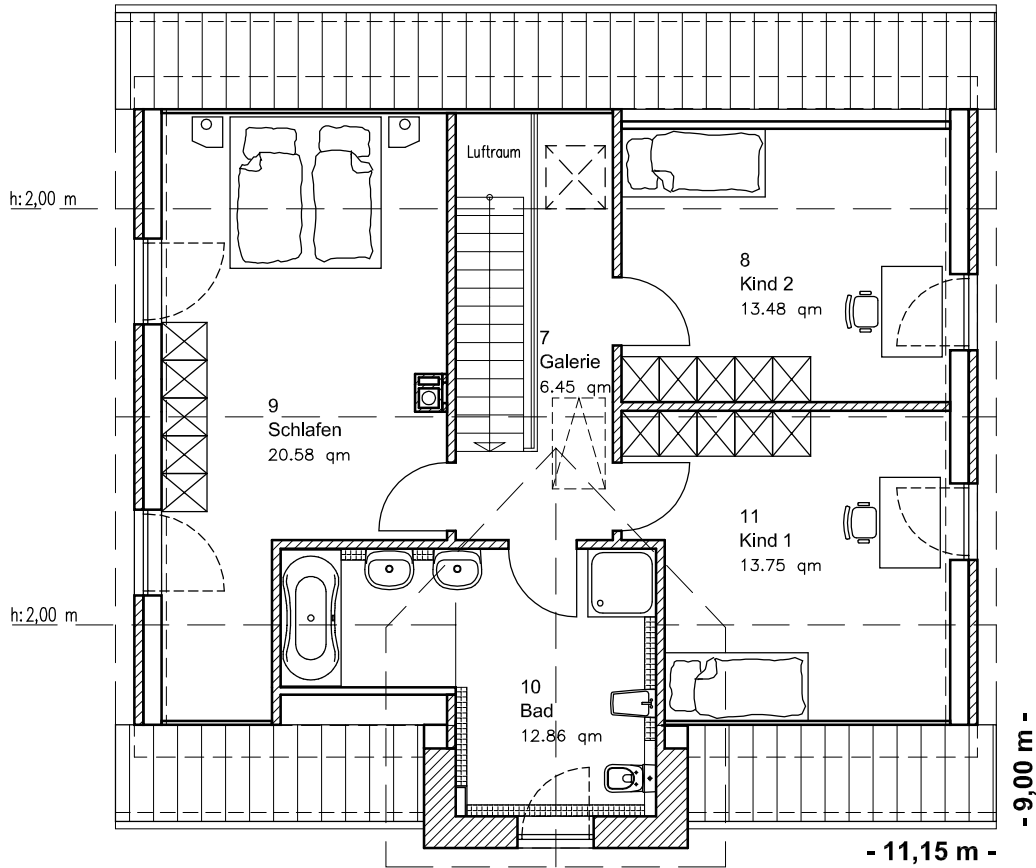

EG 82,59 m²

Die Zeichnung enthält Sonderausstattungen !

Maßstab: 1:100

Die Zeichnung enthält Sonderausstattungen !

Maßstab: 1:200

Die Zeichnung enthält Sonderausstattungen !

Maßstab: 1:200

2.5.9

Kapitänshaus 155

TEAM
MASSIVHAUS

Team Massivhaus GmbH

Hollerstraße 128 · Tel.: 04331/33110-0

24782 Büdelsdorf · Fax: 04331/33110-9

www.team-massivhaus.de

DACHGESCHOSS

DG 67,11 m²
Gesamt 149,69 m²

Die Zeichnung enthält Sonderausstattungen !

Maßstab: 1:100

Die Zeichnung enthält Sonderausstattungen !

Maßstab: 1:200

Die Zeichnung enthält Sonderausstattungen !

Maßstab: 1:200