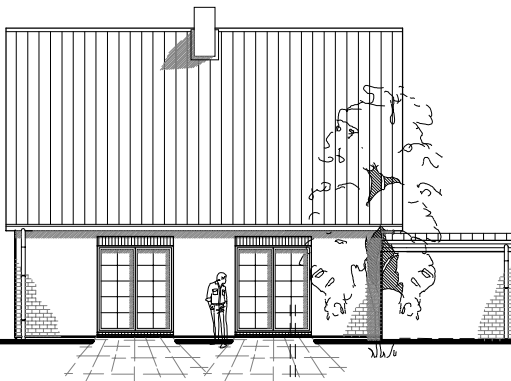

EG 72,75 m²

Die Zeichnung enthält Sonderausstattungen !

Maßstab: 1:100

Die Zeichnung enthält Sonderausstattungen !

Maßstab: 1:200

Die Zeichnung enthält Sonderausstattungen !

Maßstab: 1:200

2.5.8

Kapitänshaus 155

TEAM
MASSIVHAUS

Team Massivhaus GmbH

Hollerstraße 128 · Tel.: 04331/33110-0

24782 Büdelsdorf · Fax: 04331/33110-9

www.team-massivhaus.de

DACHGESCHOSS

DG 55,80 m²
Gesamt 128,55 m²

Die Zeichnung enthält Sonderausstattungen !

Maßstab: 1:100

Die Zeichnung enthält Sonderausstattungen !

Maßstab: 1:200

Die Zeichnung enthält Sonderausstattungen !

Maßstab: 1:200