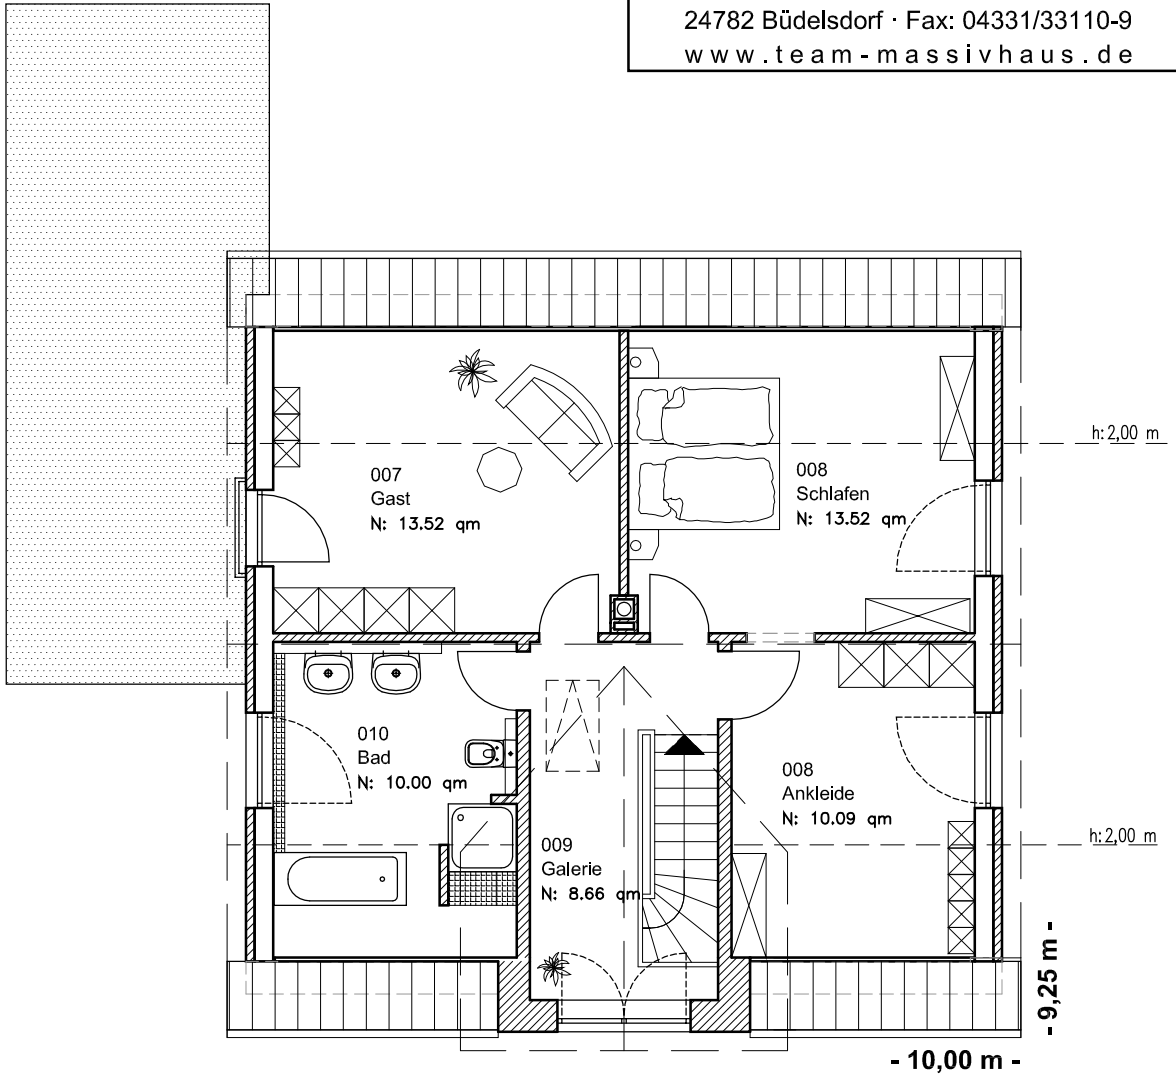

EG 72,75 m²

Die Zeichnung enthält Sonderausstattungen !

Maßstab: 1:100

Die Zeichnung enthält Sonderausstattungen !

Maßstab: 1:200

Die Zeichnung enthält Sonderausstattungen !

Maßstab: 1:200

2.5.8

Kapitänshaus 155

TEAM
MASSIVHAUS

Team Massivhaus GmbH

Hollerstraße 128 · Tel.: 04331/33110-0

24782 Büdelsdorf · Fax: 04331/33110-9

www.team-massivhaus.de

DACHGESCHOSS

DG 55,80 m²
Gesamt 128,55 m²

Die Zeichnung enthält Sonderausstattungen !

Maßstab: 1:100

Die Zeichnung enthält Sonderausstattungen !

Maßstab: 1:200

Die Zeichnung enthält Sonderausstattungen !

Maßstab: 1:200