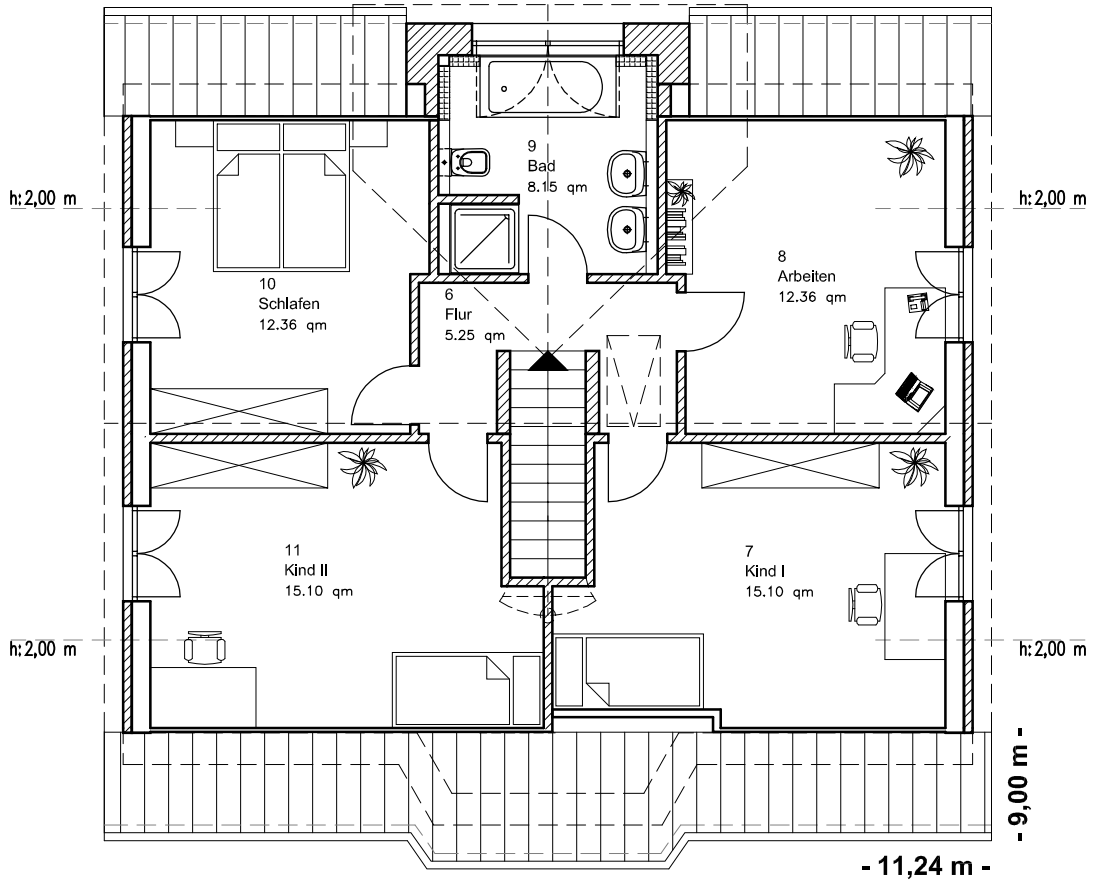

EG 83,59 m²

Die Zeichnung enthält Sonderausstattungen !

Maßstab: 1:100

Die Zeichnung enthält Sonderausstattungen !

Maßstab: 1:200

Die Zeichnung enthält Sonderausstattungen !

Maßstab: 1:200

2.5.6

Kapitänshaus 155

TEAM
MASSIVHAUS

Team Massivhaus GmbH

Hollerstraße 128 · Tel.: 04331/33110-0

24782 Büdelsdorf · Fax: 04331/33110-9

www.team-massivhaus.de

DACHGESCHOSS

DG 68,32 m²
Gesamt 151,91 m²

Die Zeichnung enthält Sonderausstattungen !

Maßstab: 1:100

Die Zeichnung enthält Sonderausstattungen !

Maßstab: 1:200

Die Zeichnung enthält Sonderausstattungen !

Maßstab: 1:200