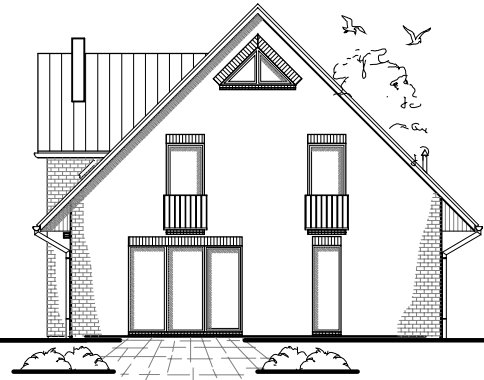

Die Zeichnung enthält Sonderausstattungen !

Maßstab: 1:200