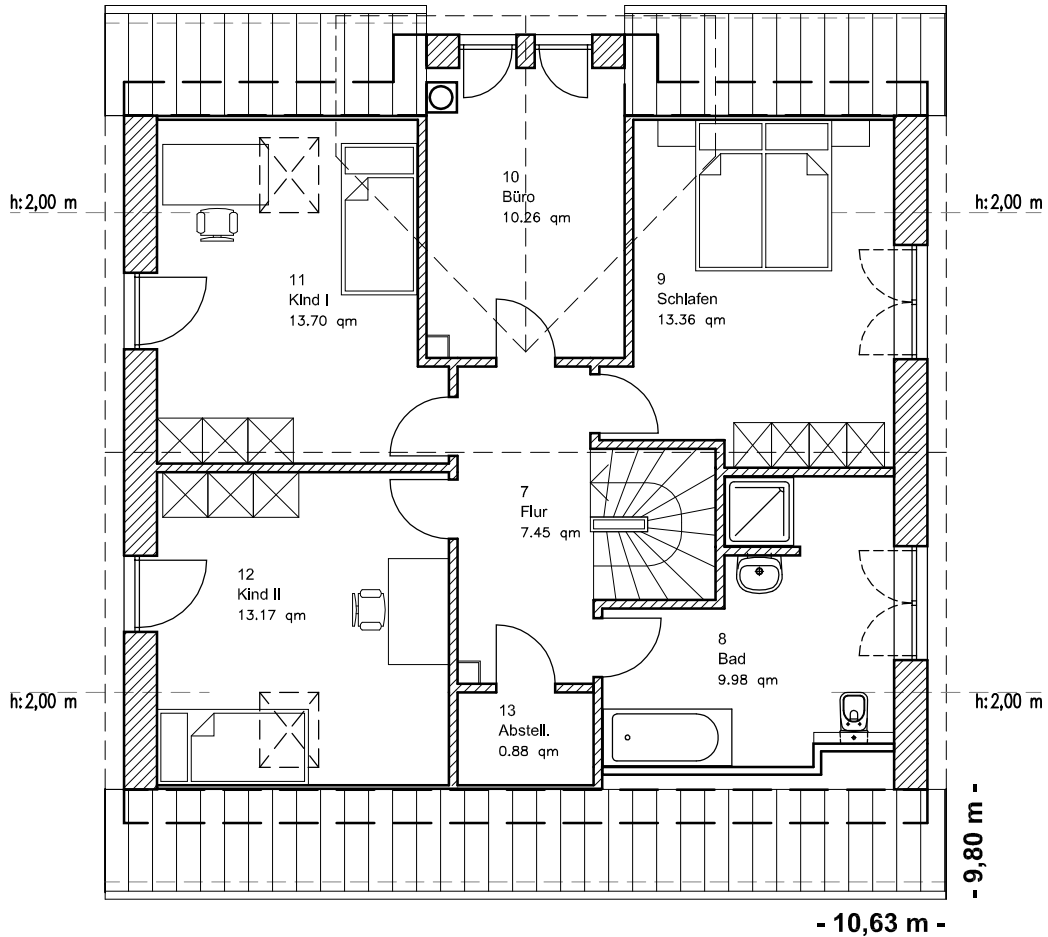

Die Zeichnung enthält Sonderausstattungen !

Maßstab: 1:100

Die Zeichnung enthält Sonderausstattungen !

Maßstab: 1:200

Die Zeichnung enthält Sonderausstattungen !

Maßstab: 1:200

2.5.5

Kapitänshaus 155

TEAM
MASSIVHAUS

Team Massivhaus GmbH

Hollerstraße 128 · Tel.: 04331/33110-0

24782 Büdelsdorf · Fax: 04331/33110-9

www.team-massivhaus.de

DACHGESCHOSS

DG 68,73 m²
Gesamt 153,79 m²

Die Zeichnung enthält Sonderausstattungen !

Maßstab: 1:100

Die Zeichnung enthält Sonderausstattungen !

Maßstab: 1:200

Die Zeichnung enthält Sonderausstattungen !

Maßstab: 1:200