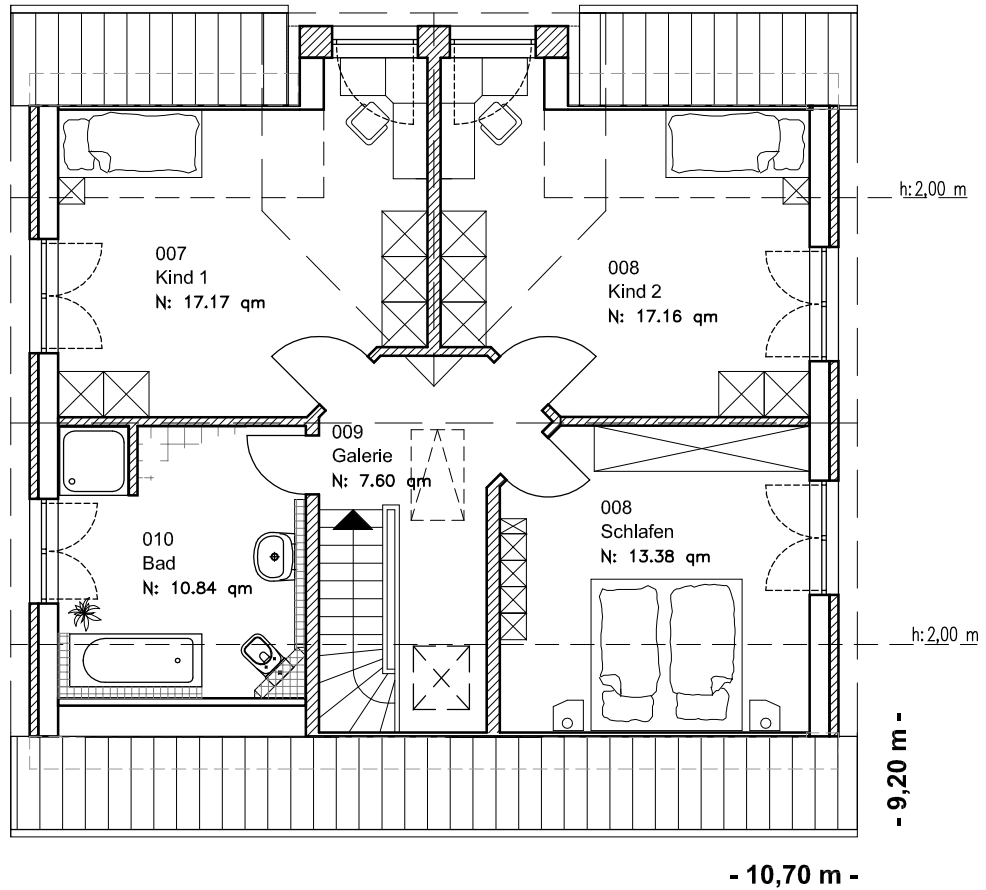

EG 80,09m²

Die Zeichnung enthält Sonderausstattungen !

Maßstab: 1:100

Die Zeichnung enthält Sonderausstattungen !

Maßstab: 1:200

Die Zeichnung enthält Sonderausstattungen !

Maßstab: 1:200

2.5.2

Kapitänshaus 155

TEAM
MASSIVHAUS

Team Massivhaus GmbH

Hollerstraße 128 · Tel.: 04331/33110-0

24782 Büdelsdorf · Fax: 04331/33110-9

www.team-massivhaus.de

DACHGESCHOSS

DG 66,14 m²
Gesamt 146,23 m²

Die Zeichnung enthält Sonderausstattungen !

Maßstab: 1:100

Die Zeichnung enthält Sonderausstattungen !

Maßstab: 1:200

Die Zeichnung enthält Sonderausstattungen !

Maßstab: 1:200