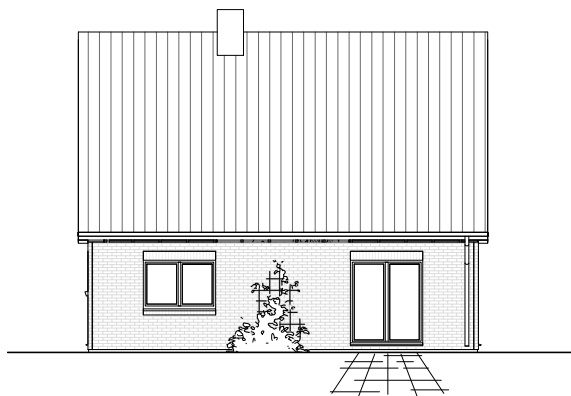

Kapitänshaus 155

2.5.15

ERDGESCHOSS

74,79 m²

**TEAM
MASSIVHAUS**

Ihr Schlüssel zum Traumhaus

Team Massivhaus GmbH

Hollerstraße 128 Tel.: 04331/33110-0

24782 Bündelsdorf Fax: 04331/33110-9

www.team-massivhaus.de

Die Zeichnungen enthalten Sonderausstattungen!

M 1 : 100

M 1 : 200

M 1 : 200