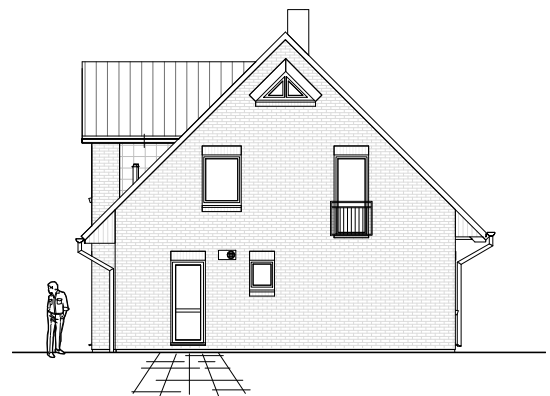

Kapitänshaus 155

2.5.15

ERDGESCHOSS

74,79 m²

**TEAM
MASSIVHAUS**

Ihr Schlüssel zum Traumhaus

Team Massivhaus GmbH

Hollerstraße 128 Tel.: 04331/33110-0

24782 Bündelsdorf Fax: 04331/33110-9

www.team-massivhaus.de

Die Zeichnungen enthalten Sonderausstattungen!

M 1 : 100

M 1 : 200

M 1 : 200