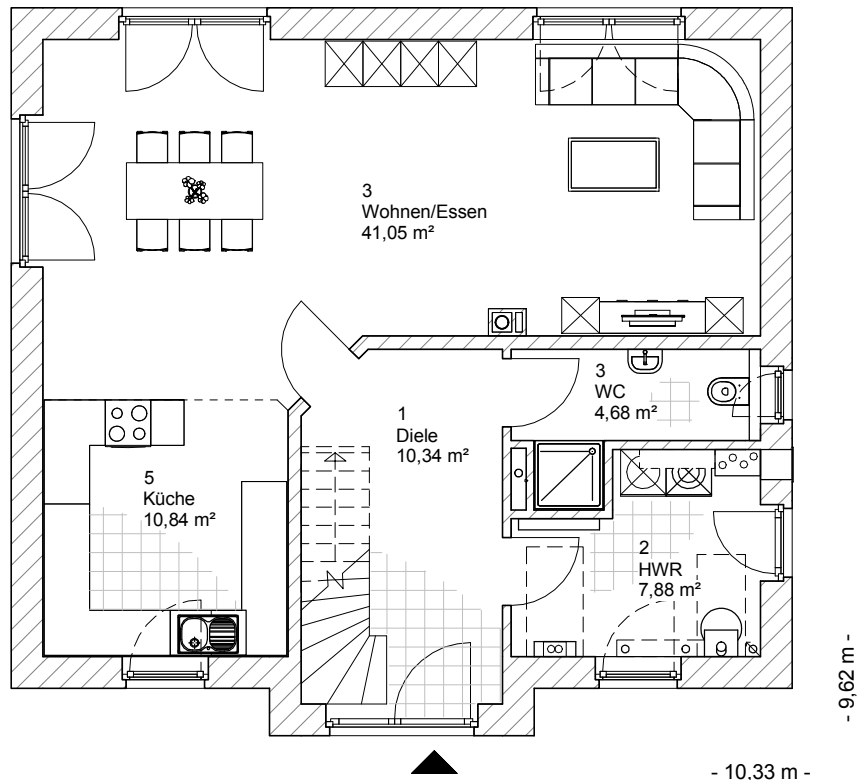

Kapitänshaus 155

2.5.15

ERDGESCHOSS

74,79 m²

**TEAM
MASSIVHAUS**

Ihr Schlüssel zum Traumhaus

Team Massivhaus GmbH

Hollerstraße 128 Tel.: 04331/33110-0

24782 Bündelsdorf Fax: 04331/33110-9

www.team-massivhaus.de

Die Zeichnungen enthalten Sonderausstattungen!

M 1 : 100