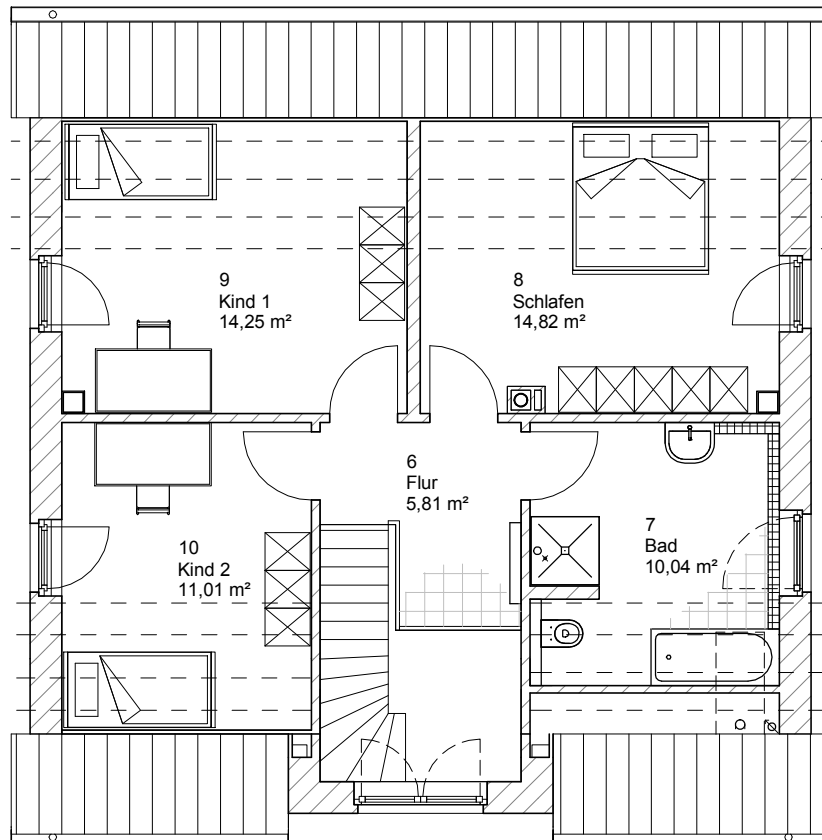

2.5.15

Ihr Schlüssel zum Traumhaus

Team Massivhaus GmbH

Hollerstraße 128 Tel.: 04331/33110-0

24782 Büdelsdorf Fax: 04331/33110-9

www.team-massivhaus.de

DACHGESCHOSS

55,94 m²

Gesamt

130,73 m²

Die Zeichnungen enthalten Sonderausstattungen!

- 10,33 m -

M 1 : 100

M 1 : 200

M 1 : 200