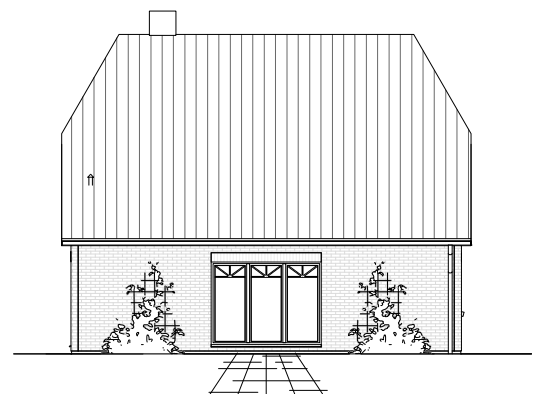

## DACHGESCHOSS

57,10 m<sup>2</sup>

**Gesamt**

132,58 m<sup>2</sup>

**TEAM**  
**MASSIVHAUS**  
Ihr Schlüssel zum Traumhaus

**Team Massivhaus GmbH**

Hollerstraße 128 Tel.: 04331/33110-0

24782 Büdelsdorf Fax: 04331/33110-9

[www.team-massivhaus.de](http://www.team-massivhaus.de)

Die Zeichnungen enthalten Sonderausstattungen!

M 1 : 100

M 1 : 200

M 1 : 200