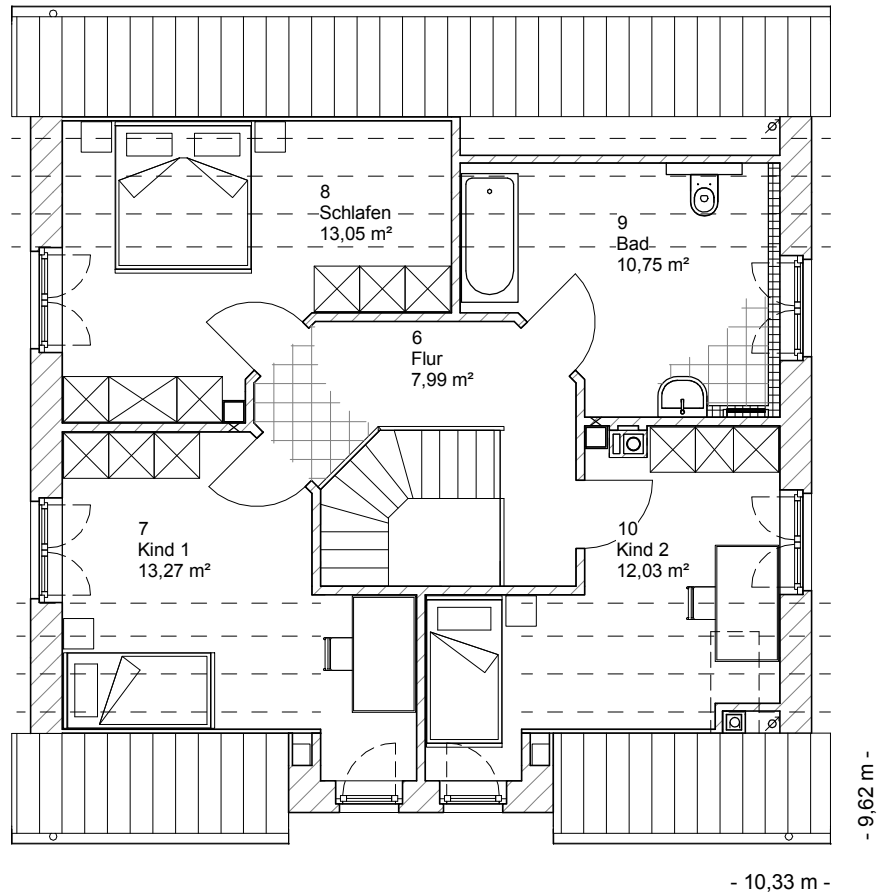

# ERDGESCHOSS

75,49 m<sup>2</sup>

Die Zeichnungen enthalten Sonderausstattungen!

- 9,62 m -

- 10,33 m -

M 1 : 100

M 1 : 200

M 1 : 200

## DACHGESCHOSS

57,10 m<sup>2</sup>

**Gesamt**

132,58 m<sup>2</sup>

**TEAM**  
**MASSIVHAUS**  
Ihr Schlüssel zum Traumhaus

**Team Massivhaus GmbH**

Hollerstraße 128 Tel.: 04331/33110-0

24782 Büdelsdorf Fax: 04331/33110-9

[www.team-massivhaus.de](http://www.team-massivhaus.de)

Die Zeichnungen enthalten Sonderausstattungen!

M 1 : 100

M 1 : 200

M 1 : 200