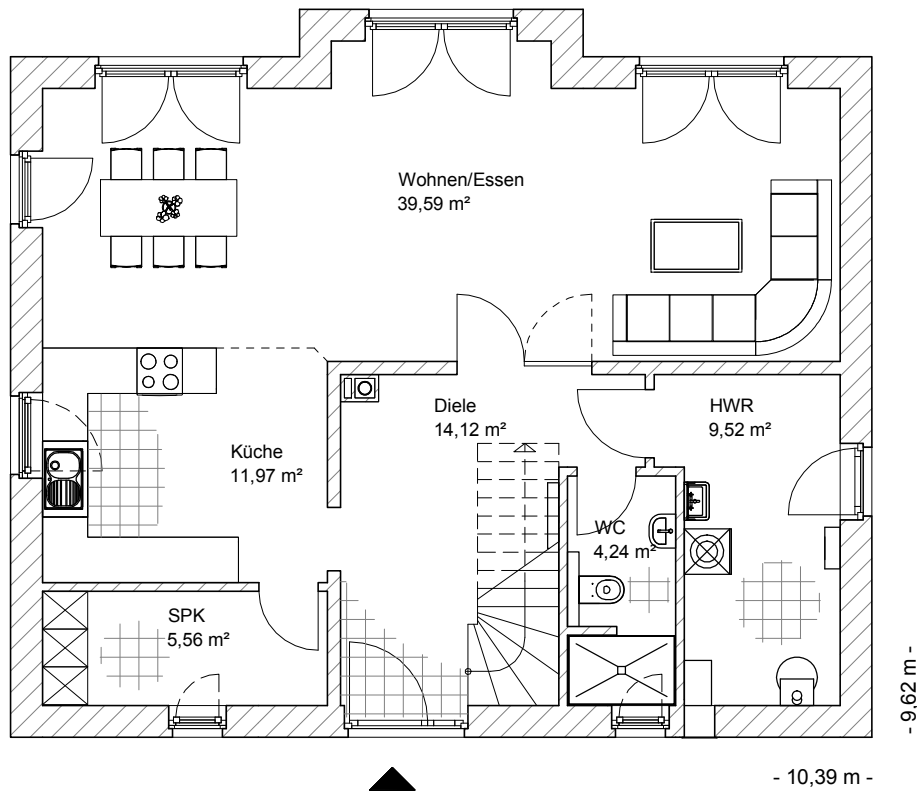

Kapitänshaus 155 + 15 m²

2.5.11

Ihr Schlüssel zum Traumhaus

Team Massivhaus GmbH

Hollerstraße 128 Tel.: 04331/33110-0

24782 Büdelsdorf Fax: 04331/33110-9

www.team-massivhaus.de

ERDGESCHOSS

76,13 m²

Die Zeichnungen enthalten Sonderausstattungen!

M 1 : 100

M 1 : 200

M 1 : 200

Kapitänshaus 155 + 15 m²

DACHGESCHOSS

72,39 m²

2.5.11

Die Zeichnungen enthalten Sonderausstattungen!

M 1 : 100

M 1 : 200

M 1 : 200