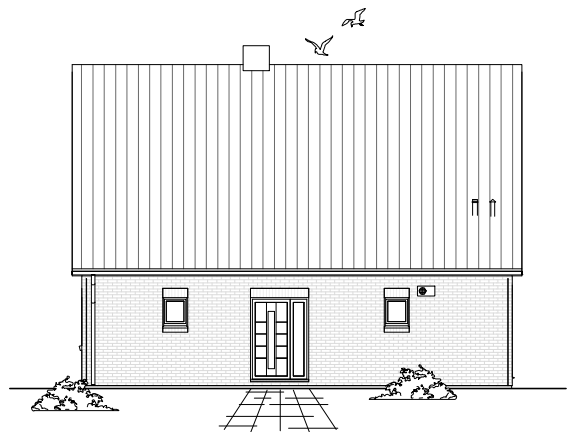

Kapitänshaus 155 + 15 m²

2.5.11

Ihr Schlüssel zum Traumhaus

Team Massivhaus GmbH

Hollerstraße 128 Tel.: 04331/33110-0

24782 Büdelsdorf Fax: 04331/33110-9

www.team-massivhaus.de

ERDGESCHOSS

76,13 m²

Die Zeichnungen enthalten Sonderausstattungen!

M 1 : 100

M 1 : 200

M 1 : 200

Kapitänshaus 155 + 15 m²

DACHGESCHOSS

72,39 m²