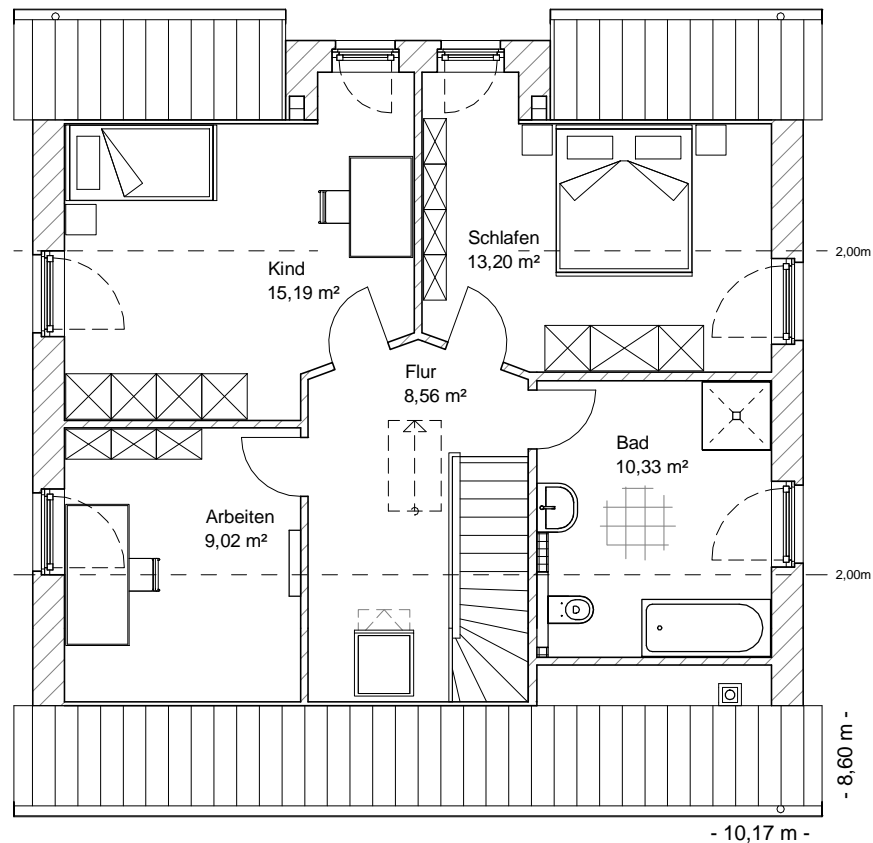

www.team-massivhaus.de

2.4.7

Die Zeichnungen enthalten Sonderausstattungen!

M 1 : 100

M 1 : 200

M 1 : 200

Kapitänshaus 145

DACHGESCHOSS

67,77 m²

GESAMT

139,18 m²

TEAM
MASSIVHAUS

Ihr Schlüssel zum Traumhaus

Team Massivhaus GmbH

Hollerstraße 128 Tel.: 04331/33110-0

24782 Büdelsdorf Fax: 04331/33110-9

www.team-massivhaus.de

2.4.7

Die Zeichnungen enthalten Sonderausstattungen!

M 1 : 100

M 1 : 200

M 1 : 200