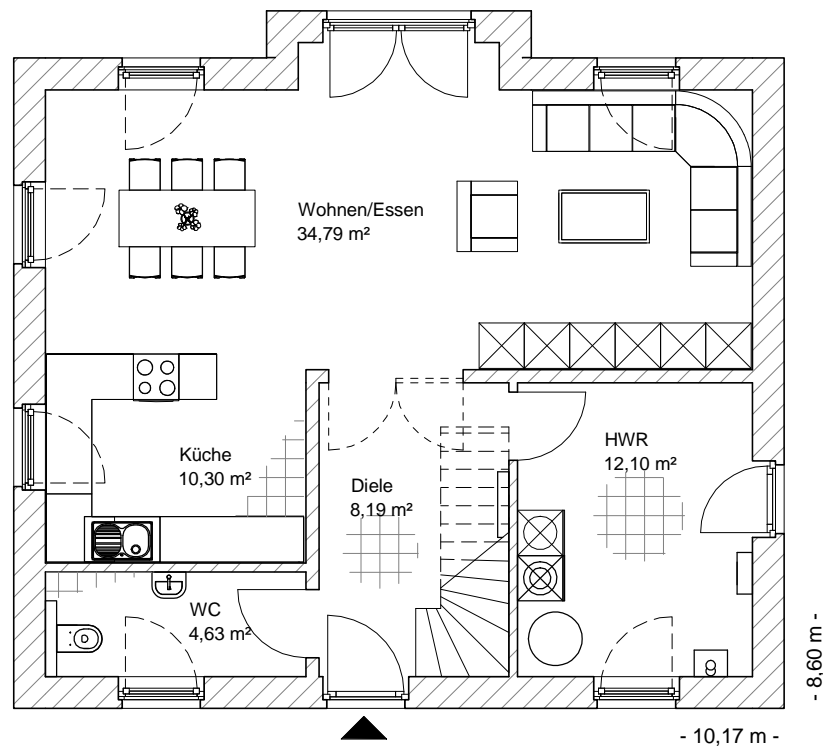

Kapitänshaus 145

ERDGESCHOSS

71,41 m²

TEAM
MASSIVHAUS

Ihr Schlüssel zum Traumhaus

Team Massivhaus GmbH

Hollerstraße 128 Tel.: 04331/33110-0

24782 Büdelsdorf Fax: 04331/33110-9

www.team-massivhaus.de

2.4.7

Die Zeichnungen enthalten Sonderausstattungen!

M 1 : 100

M 1 : 200

M 1 : 200

Kapitänshaus 145

DACHGESCHOSS

67,77 m²

GESAMT

139,18 m²

TEAM
MASSIVHAUS

Ihr Schlüssel zum Traumhaus

Team Massivhaus GmbH

Hollerstraße 128 Tel.: 04331/33110-0

24782 Büdelsdorf Fax: 04331/33110-9