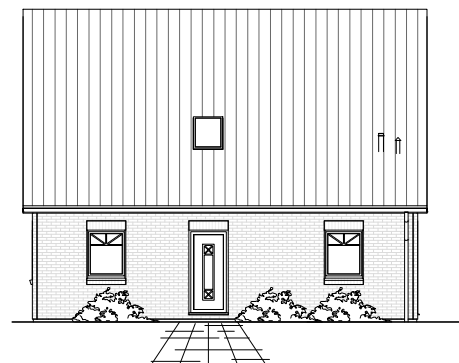

Kapitänshaus 145

ERDGESCHOSS

71,41 m²

TEAM
MASSIVHAUS

Ihr Schlüssel zum Traumhaus

Team Massivhaus GmbH

Hollerstraße 128 Tel.: 04331/33110-0

24782 Büdelsdorf Fax: 04331/33110-9

www.team-massivhaus.de

2.4.7

Die Zeichnungen enthalten Sonderausstattungen!

M 1 : 100

M 1 : 200

M 1 : 200

Kapitänshaus 145

DACHGESCHOSS

67,77 m²

GESAMT

139,18 m²

TEAM
MASSIVHAUS

Ihr Schlüssel zum Traumhaus

Team Massivhaus GmbH

Hollerstraße 128 Tel.: 04331/33110-0

24782 Büdelsdorf Fax: 04331/33110-9