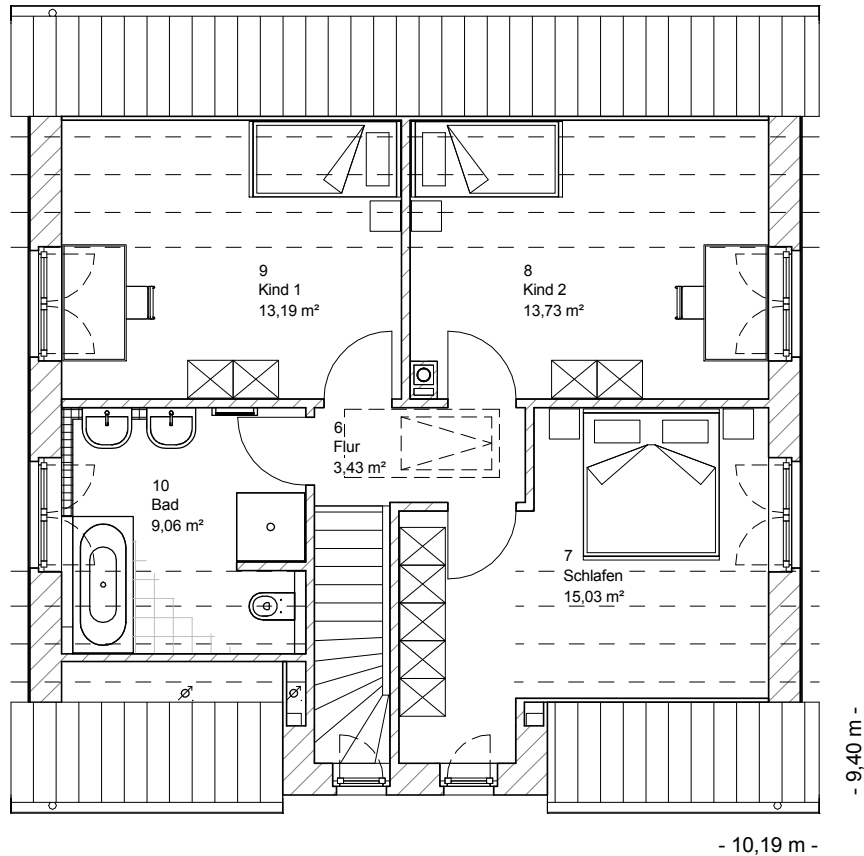

54,43 m²

Gesamt

123,61 m²

**TEAM
MASSIVHAUS**

Ihr Schlüssel zum Traumhaus

Team Massivhaus GmbH

Hollerstraße 128 Tel.: 04331/33110-0

24782 Büdelsdorf Fax: 04331/33110-9

www.team-massivhaus.de

2.4.6

Die Zeichnungen enthalten Sonderausstattungen!

M 1 : 100

M 1 : 200

M 1 : 200