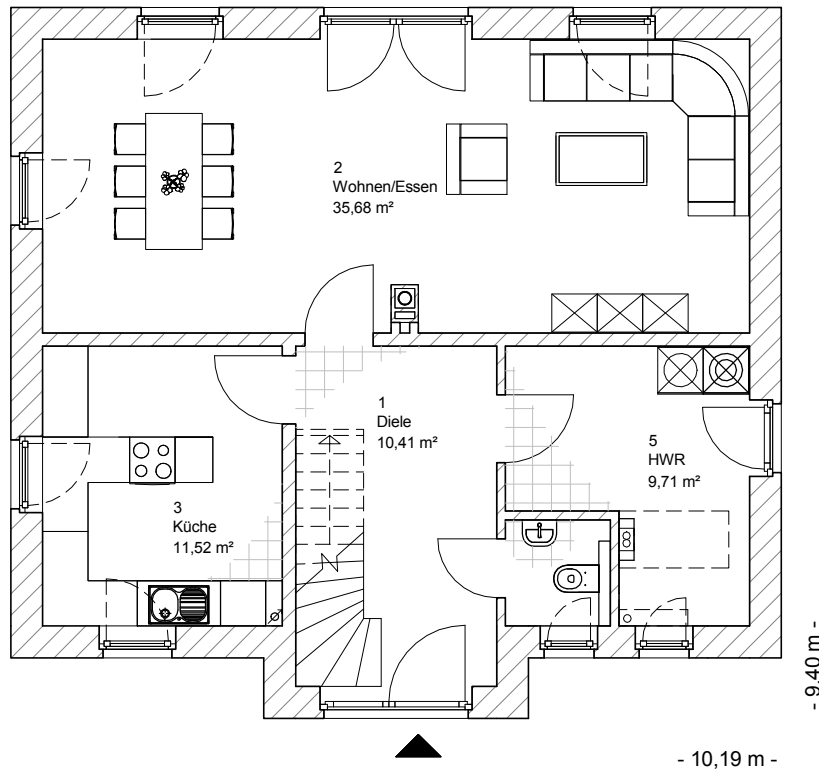

Kapitänshaus 145

2.4.6

ERDGESCHOSS

69,18 m²

**TEAM
MASSIVHAUS**

Ihr Schlüssel zum Traumhaus

Team Massivhaus GmbH

Hollerstraße 128 Tel.: 04331/33110-0

24782 Büdelsdorf Fax: 04331/33110-9

www.team-massivhaus.de

Die Zeichnungen enthalten Sonderausstattungen!

M 1 : 100