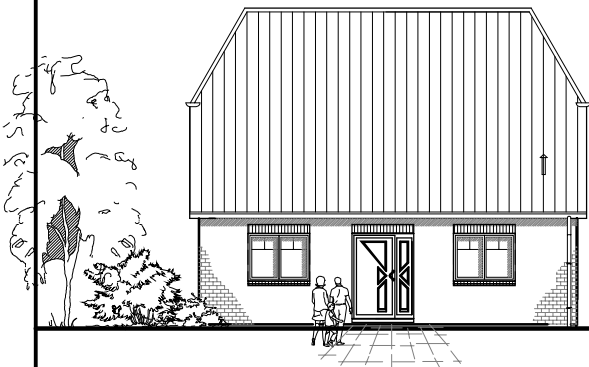

Kapitänshaus 145

TEAM
MASSIVHAUS

Team Massivhaus GmbH

Hollerstraße 128 · Tel.: 04331/33110-0

24782 Büdelsdorf · Fax: 04331/33110-9

www.team-massivhaus.de

DACHGESCHOSS

DG 57,96 m²
Gesamt 129,27 m²

Die Zeichnung enthält Sonderausstattungen !

Maßstab: 1:100

Die Zeichnung enthält Sonderausstattungen !

Maßstab: 1:200

Die Zeichnung enthält Sonderausstattungen !

Maßstab: 1:200