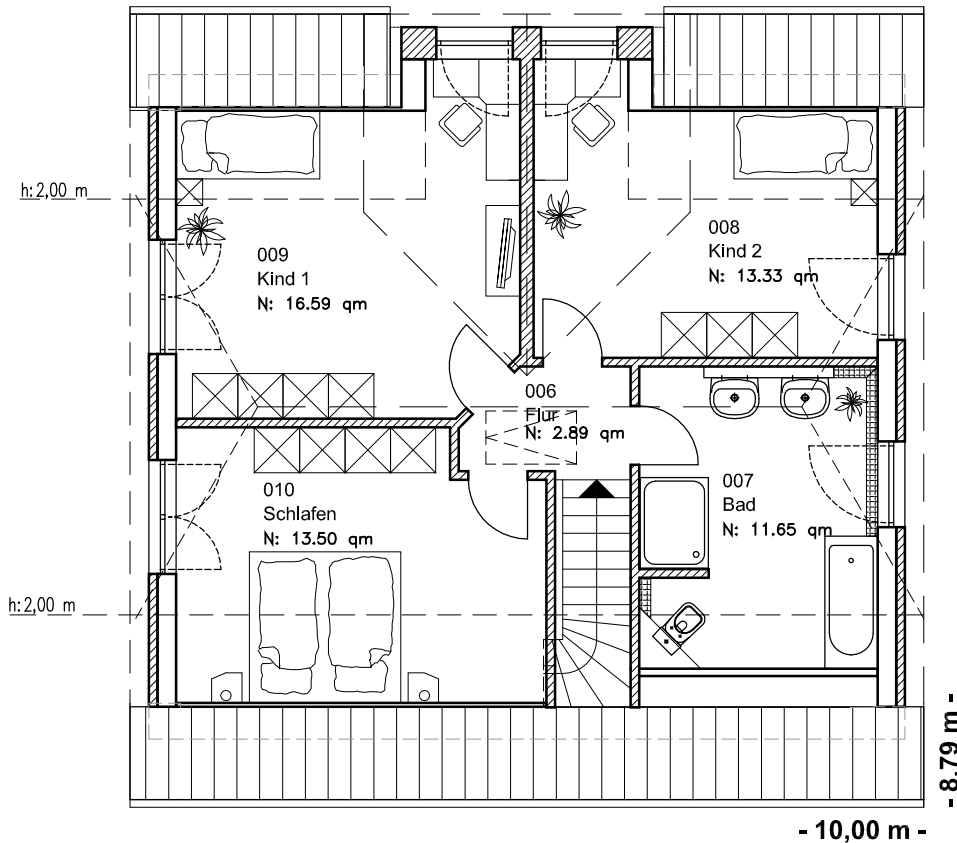

EG 71,31 m²

Die Zeichnung enthält Sonderausstattungen !

Maßstab: 1:100

Die Zeichnung enthält Sonderausstattungen !

Maßstab: 1:200

Die Zeichnung enthält Sonderausstattungen !

Maßstab: 1:200

2.4.4

Kapitänshaus 145

TEAM
MASSIVHAUS

Team Massivhaus GmbH

Hollerstraße 128 · Tel.: 04331/33110-0

24782 Büdelsdorf · Fax: 04331/33110-9

www.team-massivhaus.de

DACHGESCHOSS

DG 57,96 m²
Gesamt 129,27 m²

Die Zeichnung enthält Sonderausstattungen !

Maßstab: 1:100

Die Zeichnung enthält Sonderausstattungen !

Maßstab: 1:200

Die Zeichnung enthält Sonderausstattungen !

Maßstab: 1:200