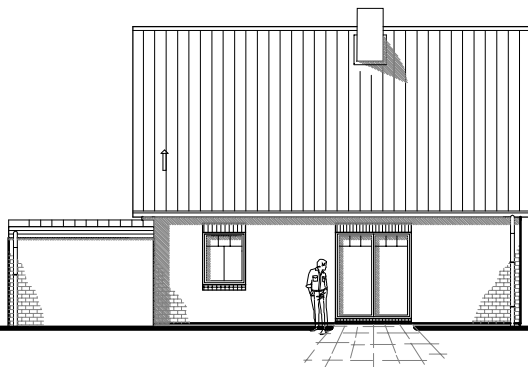

EG 67,09 m²

Die Zeichnung enthält Sonderausstattungen !

Maßstab: 1:100

Die Zeichnung enthält Sonderausstattungen !

Maßstab: 1:200

Die Zeichnung enthält Sonderausstattungen !

Maßstab: 1:200

2.4.3

Kapitänshaus 145

TEAM
MASSIVHAUS

Team Massivhaus GmbH

Hollerstraße 128 · Tel.: 04331/33110-0

24782 Büdelsdorf · Fax: 04331/33110-9

www.team-massivhaus.de

DACHGESCHOSS

DG 50,38 m²
Gesamt 117,47 m²

Die Zeichnung enthält Sonderausstattungen !

Maßstab: 1:100

Die Zeichnung enthält Sonderausstattungen !

Maßstab: 1:200

Die Zeichnung enthält Sonderausstattungen !

Maßstab: 1:200