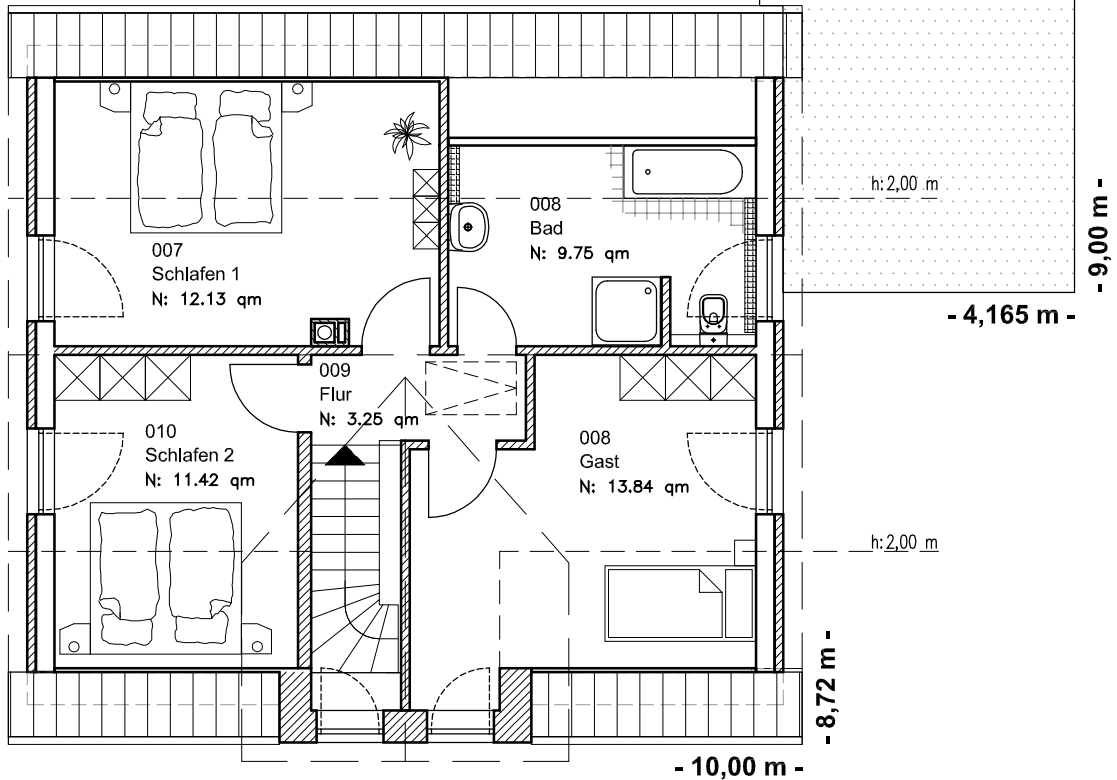

EG 67,09 m²

Die Zeichnung enthält Sonderausstattungen !

Maßstab: 1:100

Die Zeichnung enthält Sonderausstattungen !

Maßstab: 1:200

Die Zeichnung enthält Sonderausstattungen !

Maßstab: 1:200

2.4.3

Kapitänshaus 145

TEAM
MASSIVHAUS

Team Massivhaus GmbH

Hollerstraße 128 · Tel.: 04331/33110-0

24782 Büdelsdorf · Fax: 04331/33110-9

www.team-massivhaus.de

DACHGESCHOSS

DG 50,38 m²
Gesamt 117,47 m²

Die Zeichnung enthält Sonderausstattungen !

Maßstab: 1:100

Die Zeichnung enthält Sonderausstattungen !

Maßstab: 1:200

Die Zeichnung enthält Sonderausstattungen !

Maßstab: 1:200