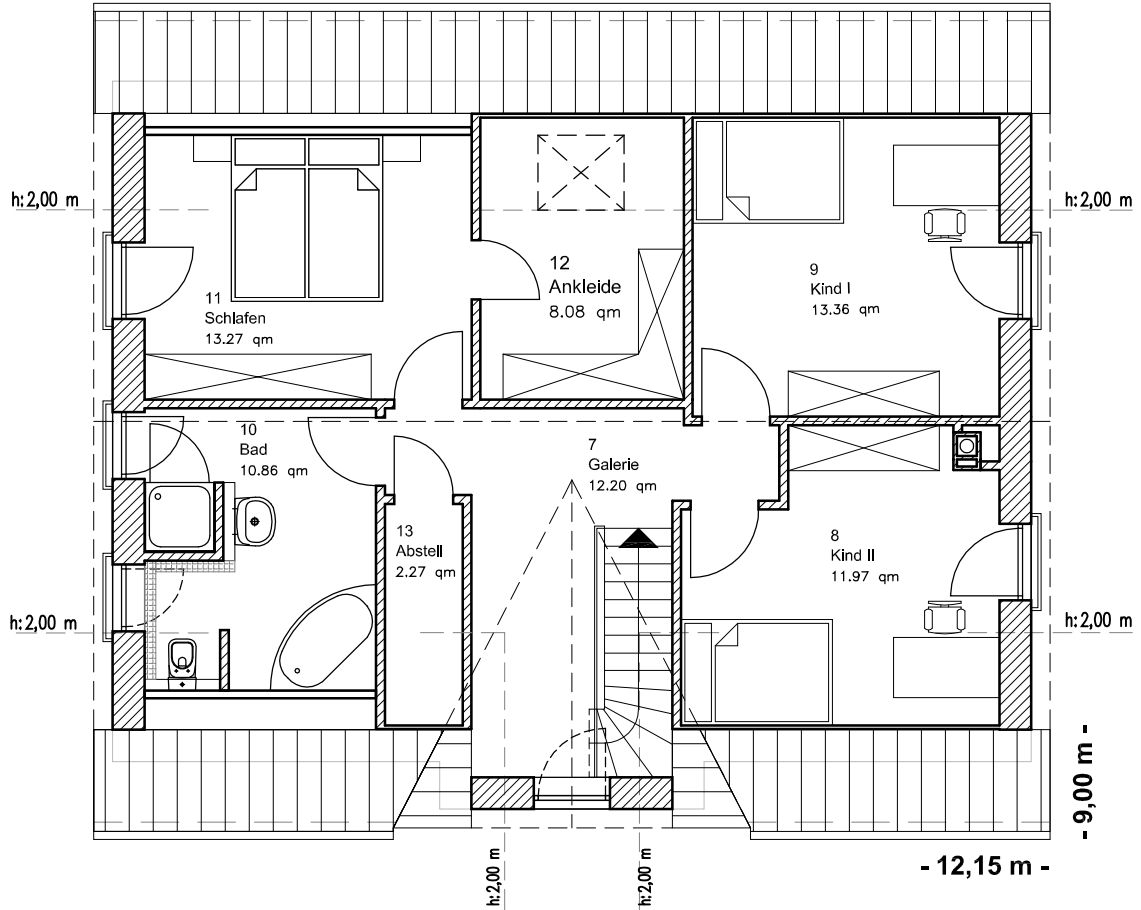

Die Zeichnung enthält Sonderausstattungen !

Maßstab: 1:100

Die Zeichnung enthält Sonderausstattungen !

Maßstab: 1:200

Die Zeichnung enthält Sonderausstattungen !

Maßstab: 1:200

2.3.7

Friesenhaus 180

TEAM
MASSIVHAUS

Team Massivhaus GmbH

Hollerstraße 128 · Tel.: 04331/33110-0

24782 Büdelsdorf · Fax: 04331/33110-9

www.team-massivhaus.de

DACHGESCHOSS

DG 72,01 m²
Gesamt 161,32 m²

Die Zeichnung enthält Sonderausstattungen !

Maßstab: 1:100

Die Zeichnung enthält Sonderausstattungen !

Maßstab: 1:200

Die Zeichnung enthält Sonderausstattungen !

Maßstab: 1:200