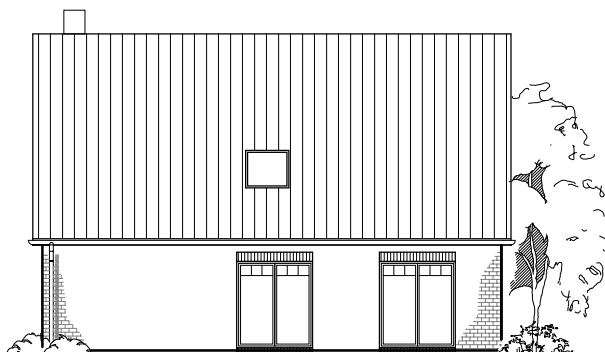

TEAM
MASSIVHAUS

Team Massivhaus GmbH

Hollerstraße 128 · Tel.: 04331/33110-0

24782 Büdelsdorf · Fax: 04331/33110-9

www.team-massivhaus.de

DACHGESCHOSS

DG 72,01 m²
Gesamt 161,32 m²

Die Zeichnung enthält Sonderausstattungen !

Maßstab: 1:100

Die Zeichnung enthält Sonderausstattungen !

Maßstab: 1:200

Die Zeichnung enthält Sonderausstattungen !

Maßstab: 1:200