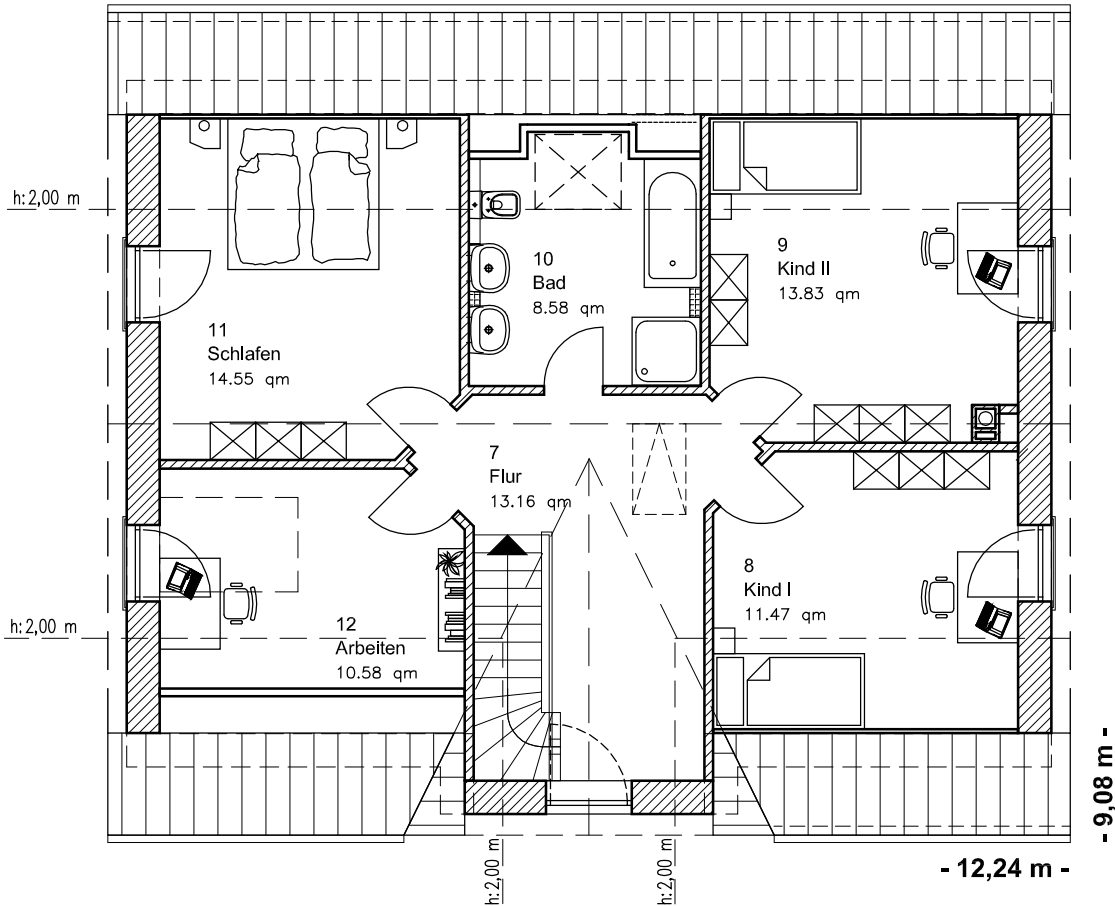

EG 90,29 m²

Die Zeichnung enthält Sonderausstattungen !

Maßstab: 1:100

Die Zeichnung enthält Sonderausstattungen !

Maßstab: 1:200

Die Zeichnung enthält Sonderausstattungen !

Maßstab: 1:200

2.3.6

Friesenhaus 180

TEAM
MASSIVHAUS

Team Massivhaus GmbH

Hollerstraße 128 · Tel.: 04331/33110-0

24782 Büdelsdorf · Fax: 04331/33110-9

www.team-massivhaus.de

DACHGESCHOSS

DG 72,18 m²
Gesamt 162,47 m²

Die Zeichnung enthält Sonderausstattungen !

Maßstab: 1:100

Die Zeichnung enthält Sonderausstattungen !

Maßstab: 1:200

Die Zeichnung enthält Sonderausstattungen !

Maßstab: 1:200