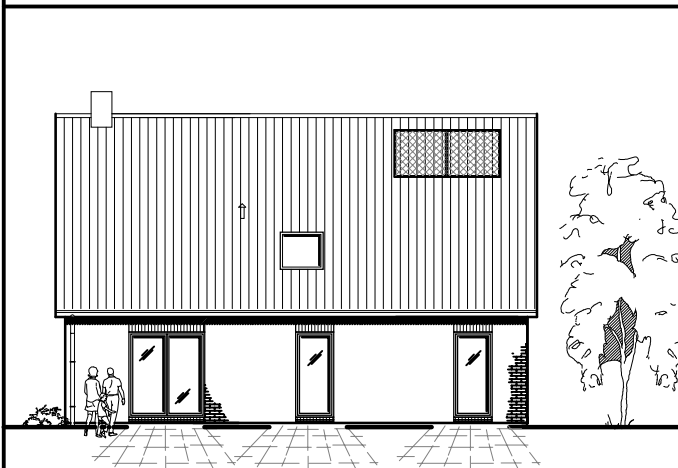

EG 90,29 m²

Die Zeichnung enthält Sonderausstattungen !

Maßstab: 1:100

Die Zeichnung enthält Sonderausstattungen !

Maßstab: 1:200

Die Zeichnung enthält Sonderausstattungen !

Maßstab: 1:200

2.3.6

Friesenhaus 180

TEAM
MASSIVHAUS

Team Massivhaus GmbH

Hollerstraße 128 · Tel.: 04331/33110-0

24782 Büdelsdorf · Fax: 04331/33110-9

www.team-massivhaus.de

DACHGESCHOSS

DG 72,18 m²
Gesamt 162,47 m²

Die Zeichnung enthält Sonderausstattungen !

Maßstab: 1:100

Die Zeichnung enthält Sonderausstattungen !

Maßstab: 1:200

Die Zeichnung enthält Sonderausstattungen !

Maßstab: 1:200