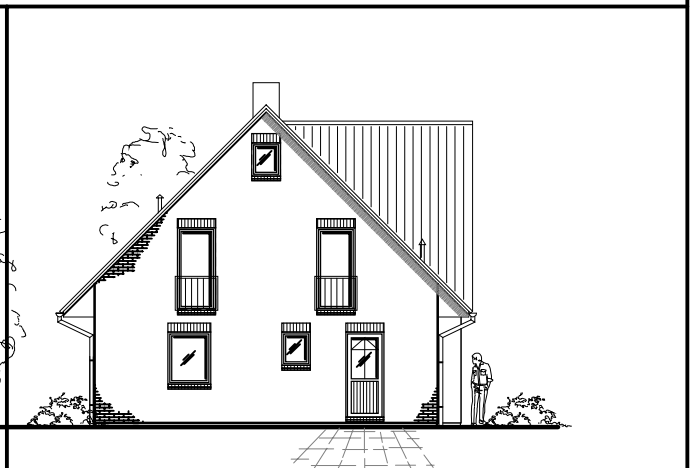

EG 90,29 m²

Die Zeichnung enthält Sonderausstattungen !

Maßstab: 1:100

Die Zeichnung enthält Sonderausstattungen !

Maßstab: 1:200

Die Zeichnung enthält Sonderausstattungen !

Maßstab: 1:200

2.3.6

Friesenhaus 180

TEAM
MASSIVHAUS

Team Massivhaus GmbH

Hollerstraße 128 · Tel.: 04331/33110-0

24782 Büdelsdorf · Fax: 04331/33110-9

www.team-massivhaus.de

DACHGESCHOSS

DG 72,18 m²
Gesamt 162,47 m²

Die Zeichnung enthält Sonderausstattungen !

Maßstab: 1:100

Die Zeichnung enthält Sonderausstattungen !

Maßstab: 1:200

Die Zeichnung enthält Sonderausstattungen !

Maßstab: 1:200