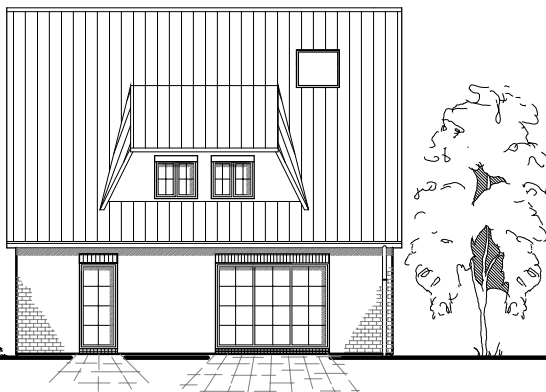

Friesenhaus 180

TEAM
MASSIVHAUS

Team Massivhaus GmbH

Hollerstraße 128 · Tel.: 04331/33110-0

24782 Büdelsdorf · Fax: 04331/33110-9

www.team-massivhaus.de

DACHGESCHOSS

DG 71,51 m²
Gesamt 155,98 m²

Die Zeichnung enthält Sonderausstattungen !

Maßstab: 1:100

Die Zeichnung enthält Sonderausstattungen !

Maßstab: 1:200

Die Zeichnung enthält Sonderausstattungen !

Maßstab: 1:200