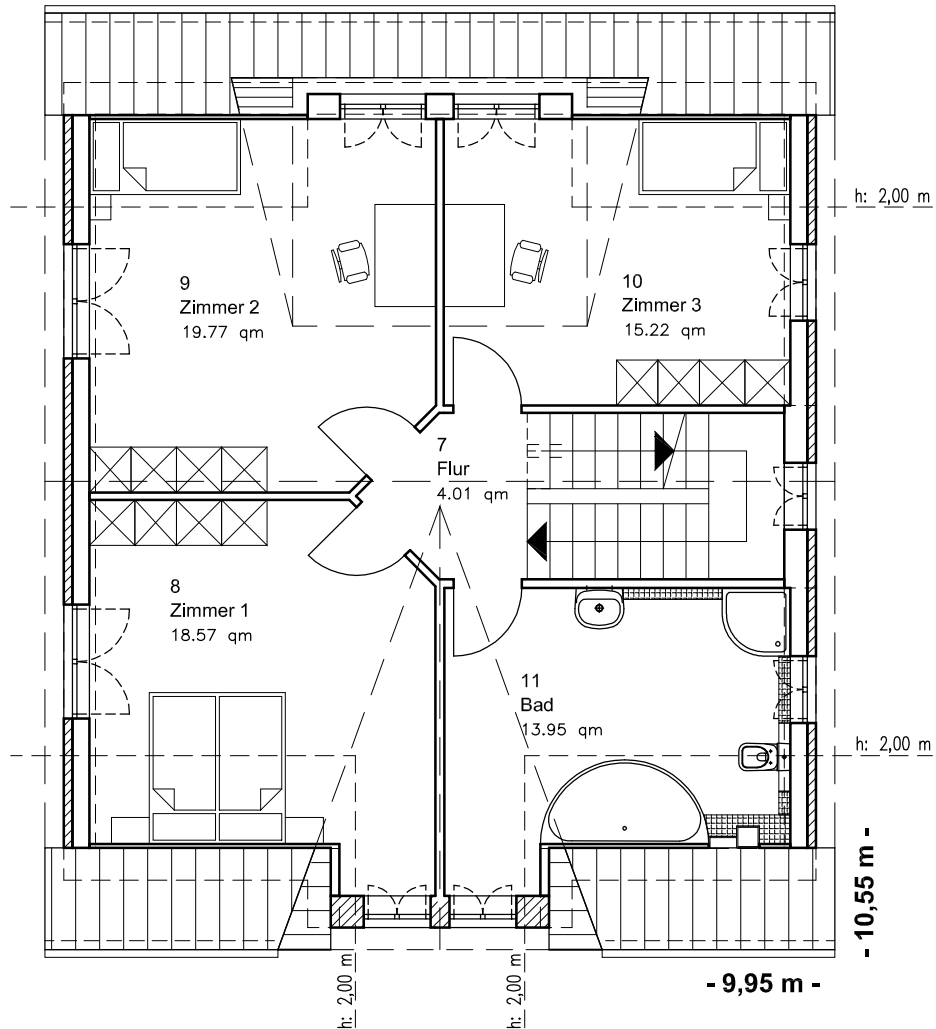

EG 84,47 m²

Die Zeichnung enthält Sonderausstattungen !

Maßstab: 1:100

Die Zeichnung enthält Sonderausstattungen !

Maßstab: 1:200

Die Zeichnung enthält Sonderausstattungen !

Maßstab: 1:200

2.3.5

Friesenhaus 180

TEAM
MASSIVHAUS

Team Massivhaus GmbH

Hollerstraße 128 · Tel.: 04331/33110-0

24782 Büdelsdorf · Fax: 04331/33110-9

www.team-massivhaus.de

DACHGESCHOSS

DG 71,51 m²
Gesamt 155,98 m²

Die Zeichnung enthält Sonderausstattungen !

Maßstab: 1:100

Die Zeichnung enthält Sonderausstattungen !

Maßstab: 1:200

Die Zeichnung enthält Sonderausstattungen !

Maßstab: 1:200