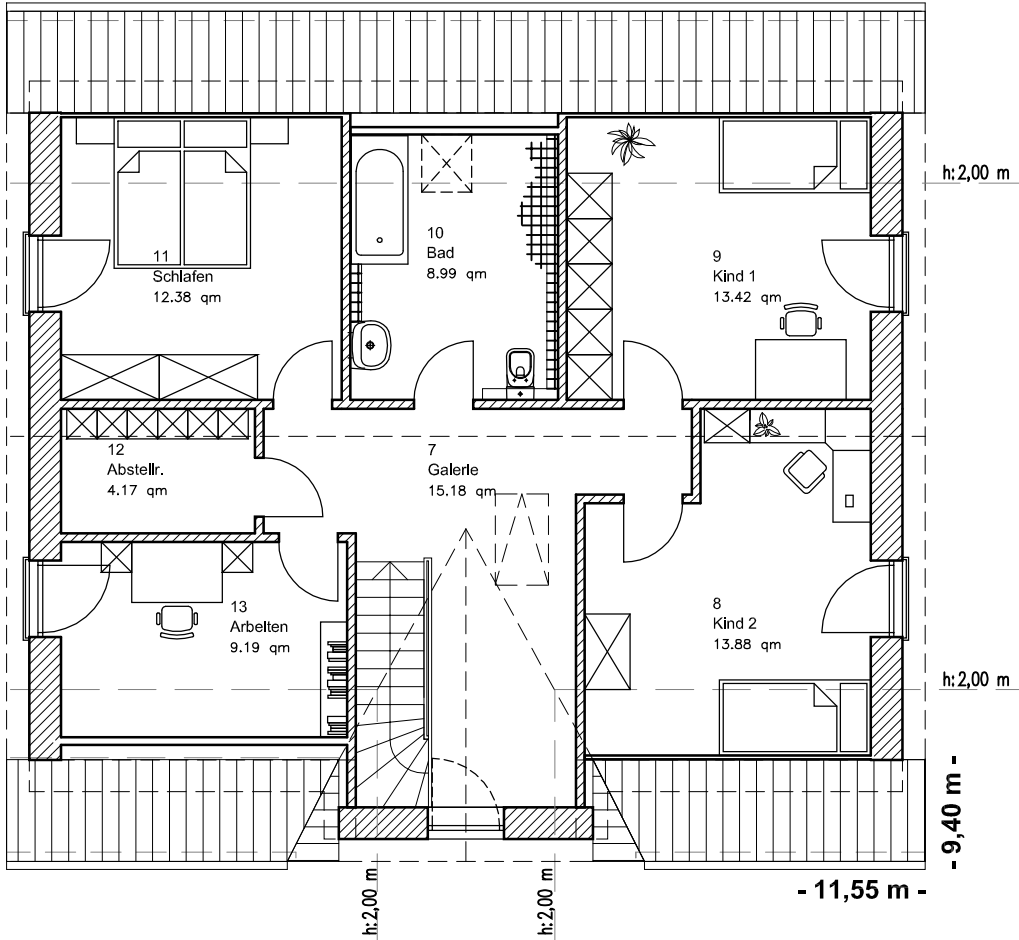

# ERDGESCHOSS

Die Zeichnung enthält Sonderausstattungen !

Maßstab: 1:100

Die Zeichnung enthält Sonderausstattungen !

Maßstab: 1:200

Die Zeichnung enthält Sonderausstattungen !

Maßstab: 1:200

2.3.3

# DACHGESCHOSS

**DG: 77,21 m<sup>2</sup>**  
**Gesamt: 165,02 m<sup>2</sup>**

Die Zeichnung enthält Sonderausstattungen !

Maßstab: 1:100

Die Zeichnung enthält Sonderausstattungen !

Maßstab: 1:200

Die Zeichnung enthält Sonderausstattungen !

Maßstab: 1:200