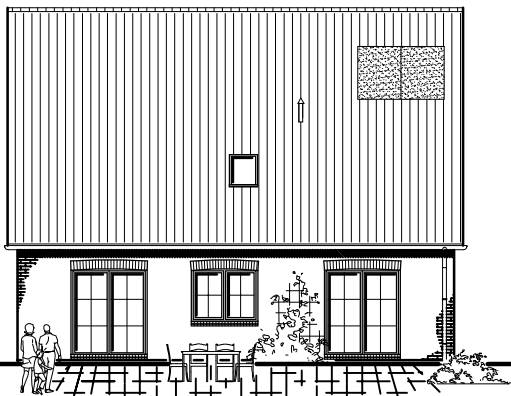

# DACHGESCHOSS

**DG: 77,21 m<sup>2</sup>**  
**Gesamt: 165,02 m<sup>2</sup>**

Die Zeichnung enthält Sonderausstattungen !

Maßstab: 1:100

Die Zeichnung enthält Sonderausstattungen !

Maßstab: 1:200

Die Zeichnung enthält Sonderausstattungen !

Maßstab: 1:200