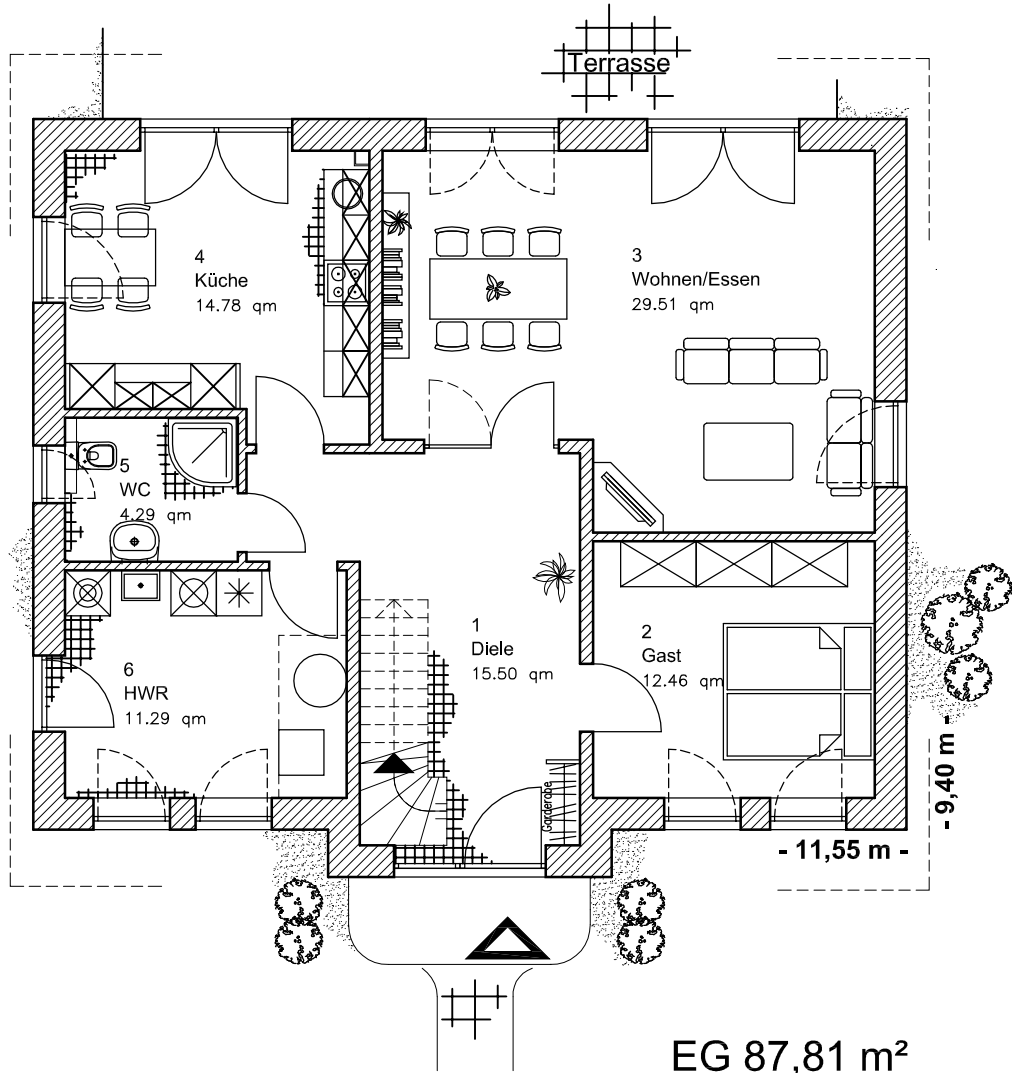

# ERDGESCHOSS

Die Zeichnung enthält Sonderausstattungen !

Maßstab: 1:100

Die Zeichnung enthält Sonderausstattungen !

Maßstab: 1:200

Die Zeichnung enthält Sonderausstattungen !

Maßstab: 1:200

2.3.3

# DACHGESCHOSS

**DG: 77,21 m<sup>2</sup>**  
**Gesamt: 165,02 m<sup>2</sup>**

Die Zeichnung enthält Sonderausstattungen !

Maßstab: 1:100

Die Zeichnung enthält Sonderausstattungen !

Maßstab: 1:200

Die Zeichnung enthält Sonderausstattungen !

Maßstab: 1:200