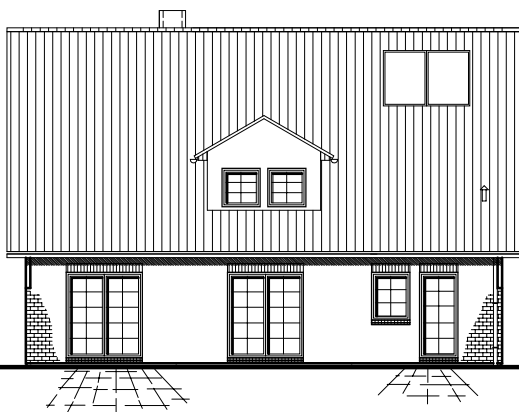

Friesenhaus 180

TEAM
MASSIVHAUS

Team Massivhaus GmbH

Hollerstraße 128 · Tel.: 04331/33110-0

24782 Büdelsdorf · Fax: 04331/33110-9

www.team-massivhaus.de

DACHGESCHOSS

DG 90,57 m²
Gesamt 194,52 m²

Die Zeichnung enthält Sonderausstattungen !

Maßstab: 1:100

Die Zeichnung enthält Sonderausstattungen !

Maßstab: 1:200

Die Zeichnung enthält Sonderausstattungen !