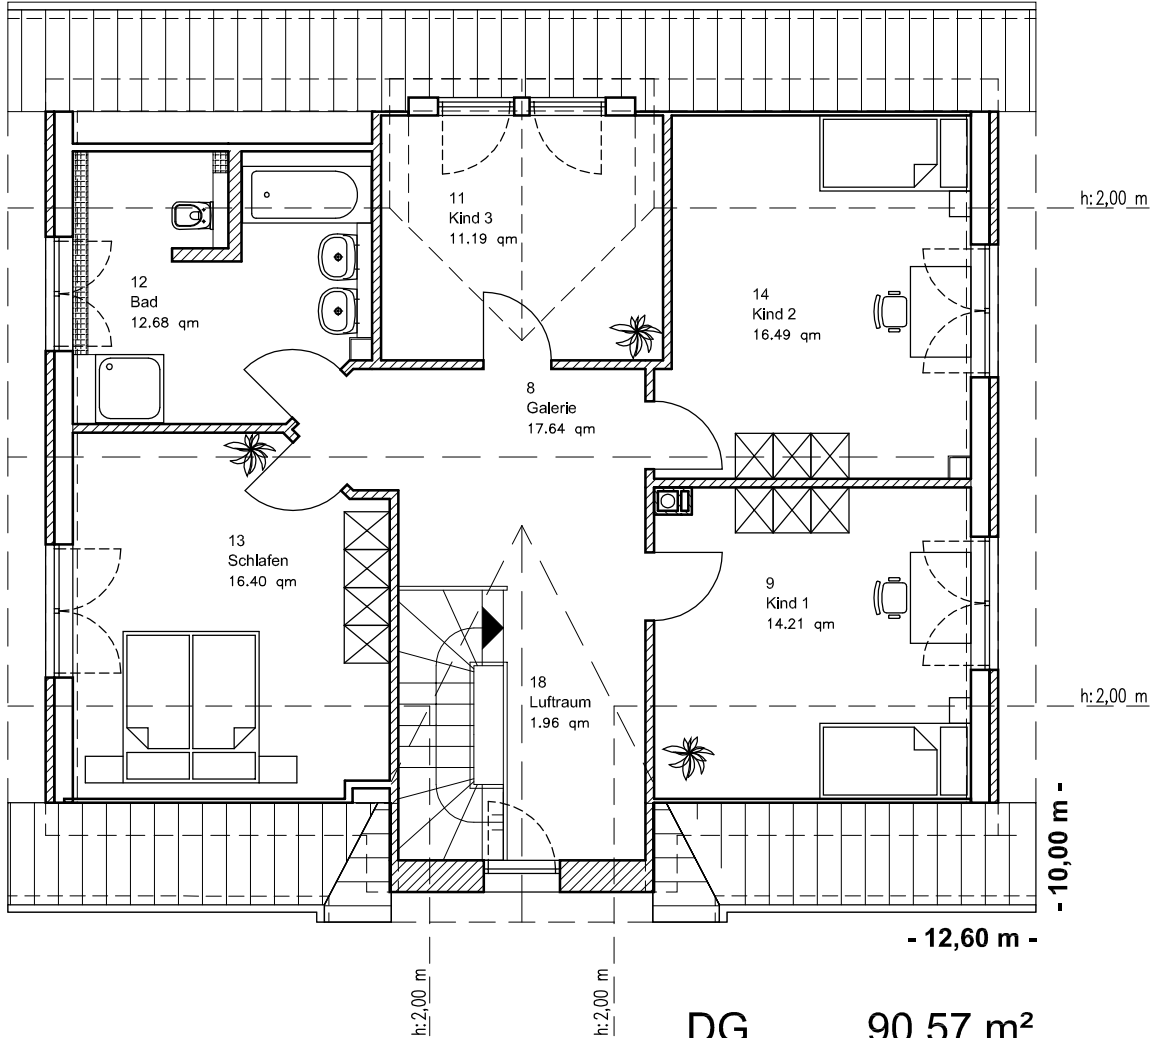

EG 103,95 m²

Die Zeichnung enthält Sonderausstattungen !

Maßstab: 1:100

Die Zeichnung enthält Sonderausstattungen !

Maßstab: 1:200

Die Zeichnung enthält Sonderausstattungen !

Maßstab: 1:200

2.3.11

Friesenhaus 180

TEAM
MASSIVHAUS

Team Massivhaus GmbH

Hollerstraße 128 · Tel.: 04331/33110-0

24782 Büdelsdorf · Fax: 04331/33110-9

www.team-massivhaus.de

DACHGESCHOSS

DG 90,57 m²
Gesamt 194,52 m²

Die Zeichnung enthält Sonderausstattungen !

Maßstab: 1:100

Die Zeichnung enthält Sonderausstattungen !

Maßstab: 1:200

Die Zeichnung enthält Sonderausstattungen !