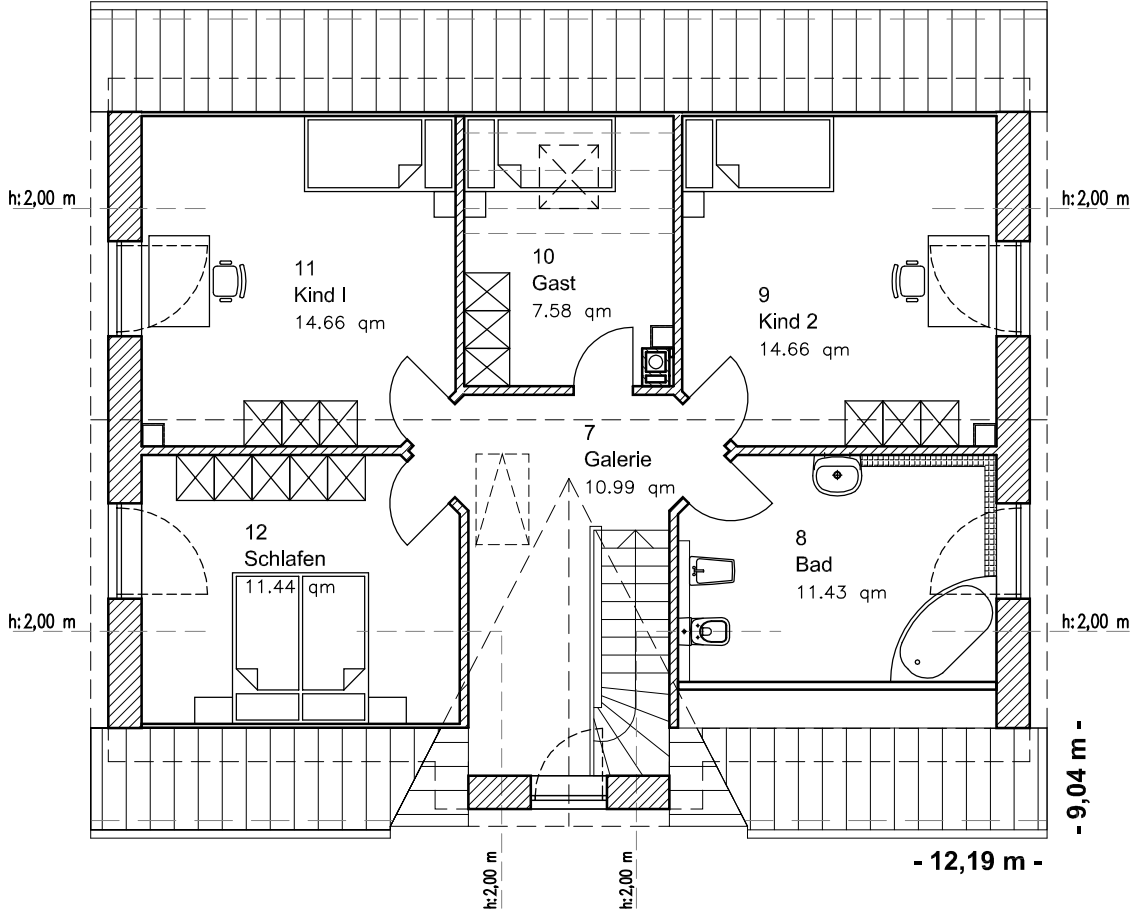

EG 87,99 m²

Die Zeichnung enthält Sonderausstattungen !

Maßstab: 1:100

Die Zeichnung enthält Sonderausstattungen !

Maßstab: 1:200

Die Zeichnung enthält Sonderausstattungen !

Maßstab: 1:200

2.3.10

Friesenhaus 180

TEAM
MASSIVHAUS

Team Massivhaus GmbH

Hollerstraße 128 · Tel.: 04331/33110-0

24782 Büdelsdorf · Fax: 04331/33110-9

www.team-massivhaus.de

DACHGESCHOSS

DG 70,76 m²
Gesamt 158,74 m²

Die Zeichnung enthält Sonderausstattungen !

Maßstab: 1:100

Die Zeichnung enthält Sonderausstattungen !

Maßstab: 1:200

Die Zeichnung enthält Sonderausstattungen !

Maßstab: 1:200