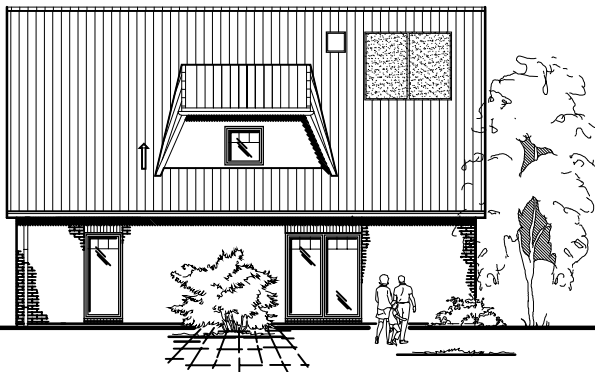

Friesenhaus 180

TEAM
MASSIVHAUS

Team Massivhaus GmbH

Hollerstraße 128 · Tel.: 04331/33110-0

24782 Büdelsdorf · Fax: 04331/33110-9

www.team-massivhaus.de

DACHGESCHOSS

DG 72,57 m²
Gesamt 160,67 m²

Die Zeichnung enthält Sonderausstattungen !

Maßstab: 1:100

Die Zeichnung enthält Sonderausstattungen !

Maßstab: 1:200

Die Zeichnung enthält Sonderausstattungen !

Maßstab: 1:200