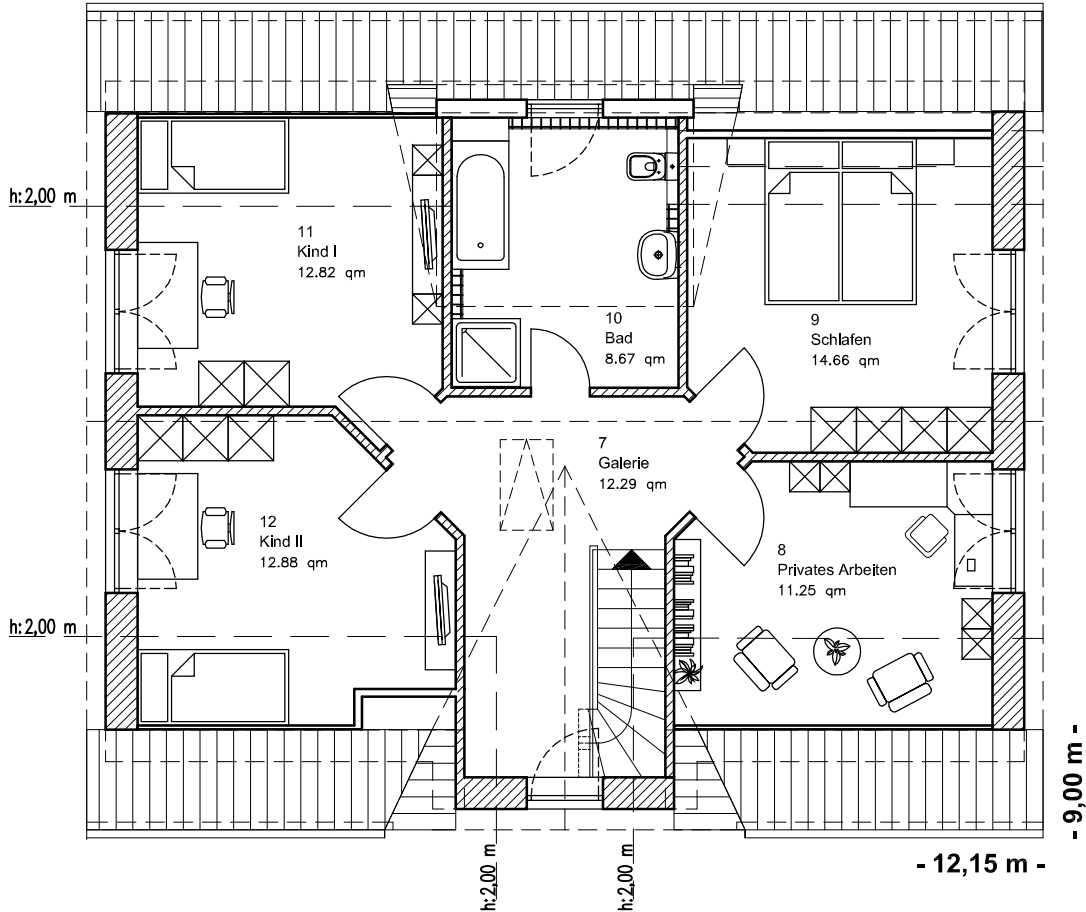

EG 88,10 m²

Die Zeichnung enthält Sonderausstattungen !

Maßstab: 1:100

Die Zeichnung enthält Sonderausstattungen !

Maßstab: 1:200

Die Zeichnung enthält Sonderausstattungen !

Maßstab: 1:200

2.3.1

Friesenhaus 180

TEAM
MASSIVHAUS

Team Massivhaus GmbH

Hollerstraße 128 · Tel.: 04331/33110-0

24782 Büdelsdorf · Fax: 04331/33110-9

www.team-massivhaus.de

DACHGESCHOSS

DG 72,57 m²
Gesamt 160,67 m²

Die Zeichnung enthält Sonderausstattungen !

Maßstab: 1:100

Die Zeichnung enthält Sonderausstattungen !

Maßstab: 1:200

Die Zeichnung enthält Sonderausstattungen !

Maßstab: 1:200