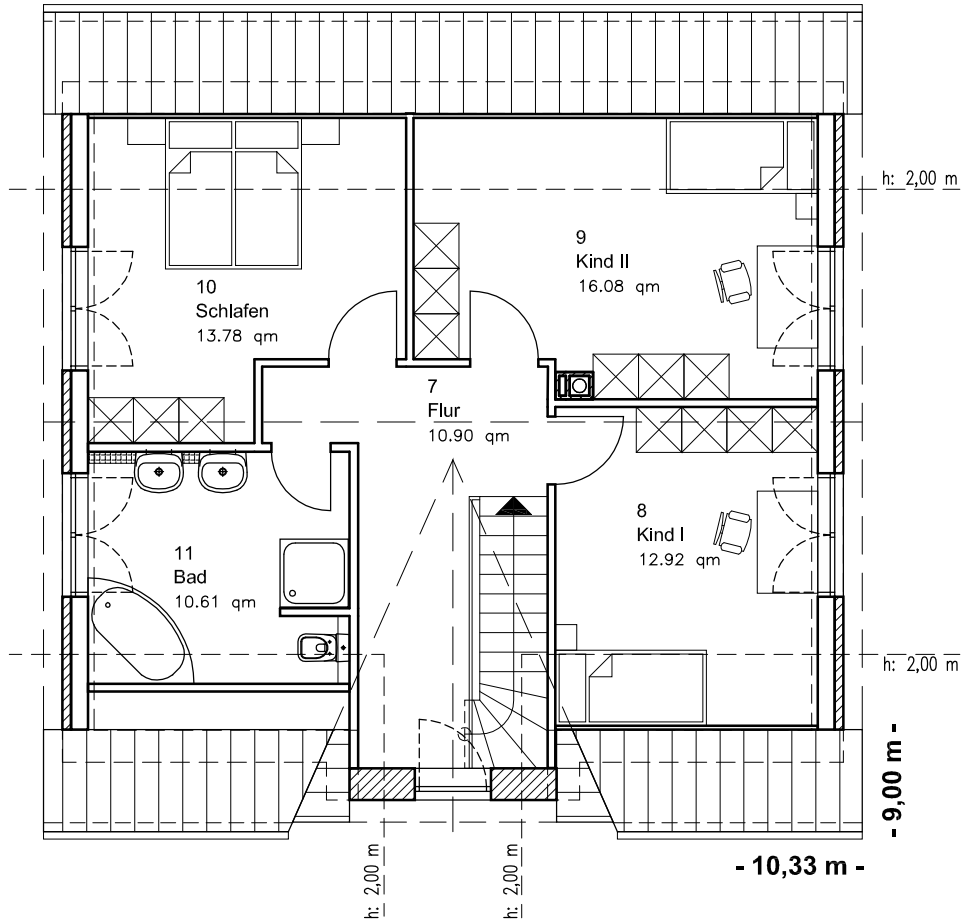

EG 73,54 m²

Die Zeichnung enthält Sonderausstattungen !

Maßstab: 1:100

Die Zeichnung enthält Sonderausstattungen !

Maßstab: 1:200

Die Zeichnung enthält Sonderausstattungen !

Maßstab: 1:200

2.2.5

Friesenhaus 155

TEAM
MASSIVHAUS

Team Massivhaus GmbH

Hollerstraße 128 · Tel.: 04331/33110-0

24782 Büdelsdorf · Fax: 04331/33110-9

www.team-massivhaus.de

DACHGESCHOSS

DG 64,29 m²
Gesamt 137,83 m²

Die Zeichnung enthält Sonderausstattungen !

Maßstab: 1:100

Die Zeichnung enthält Sonderausstattungen !

Maßstab: 1:200

Die Zeichnung enthält Sonderausstattungen !

Maßstab: 1:200