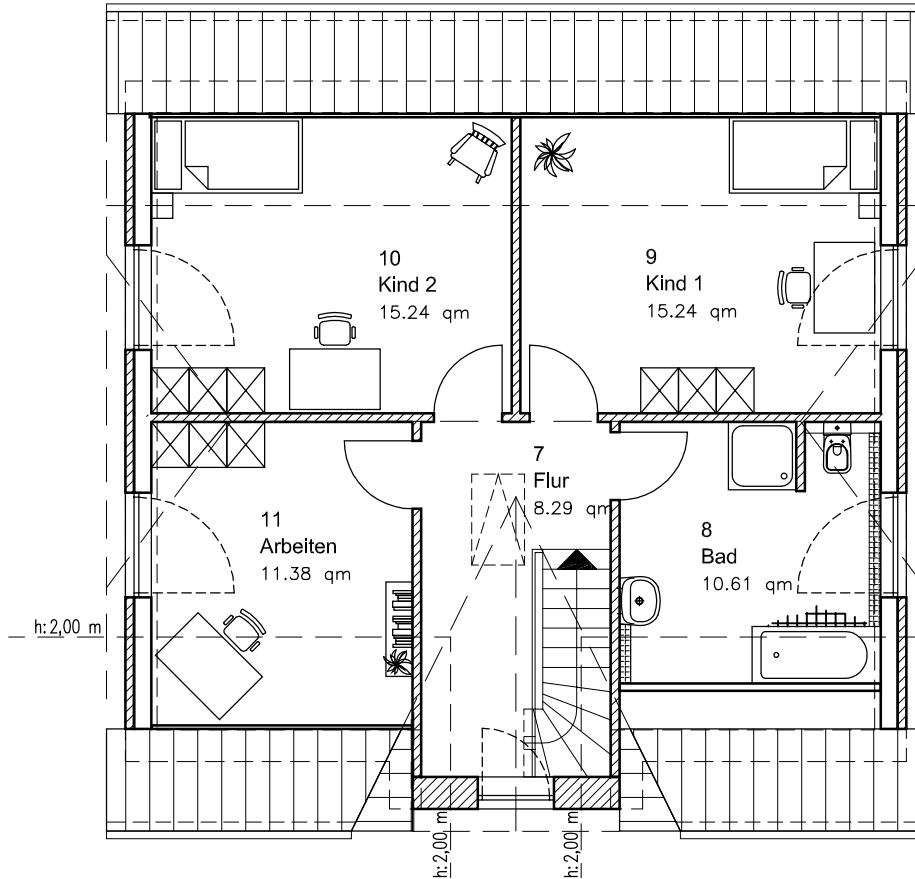

EG 73,73 m²

Die Zeichnung enthält Sonderausstattungen !

Maßstab: 1:100

Die Zeichnung enthält Sonderausstattungen !

Maßstab: 1:200

Die Zeichnung enthält Sonderausstattungen !

Maßstab: 1:200

2.2.4

Friesenhaus 155

TEAM
MASSIVHAUS

Team Massivhaus GmbH

Hollerstraße 128 · Tel.: 04331/33110-0

24782 Büdelsdorf · Fax: 04331/33110-9

www.team-massivhaus.de

DACHGESCHOSS

DG 60,77 m²
Gesamt 134,50 m²

Die Zeichnung enthält Sonderausstattungen !

Maßstab: 1:100

Die Zeichnung enthält Sonderausstattungen !

Maßstab: 1:200

Die Zeichnung enthält Sonderausstattungen !

Maßstab: 1:200