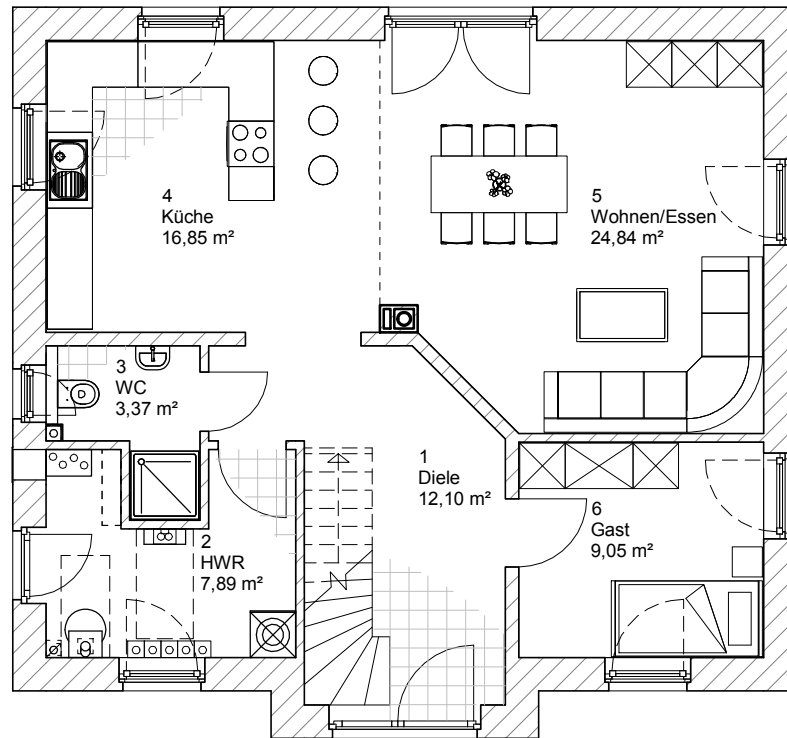

Friesenhaus 155

ERDGESCHOSS

74,09 m²

2.2.11

**TEAM
MASSIVHAUS**

Ihr Schlüssel zum Traumhaus

Team Massivhaus GmbH

Hollerstraße 128 Tel.: 04331/33110-0

24782 Büdelsdorf Fax: 04331/33110-9

www.team-massivhaus.de

Die Zeichnungen enthalten Sonderausstattungen!

M 1 : 100

- 10,37 m -

- 9,66 m -

M 1 : 200

M 1 : 200

Friesenhaus 155

DACHGESCHOSS

60,82 m²

GESAMT

134,91 m²

TEAM
MASSIVHAUS

Ihr Schlüssel zum Traumhaus

Team Massivhaus GmbH