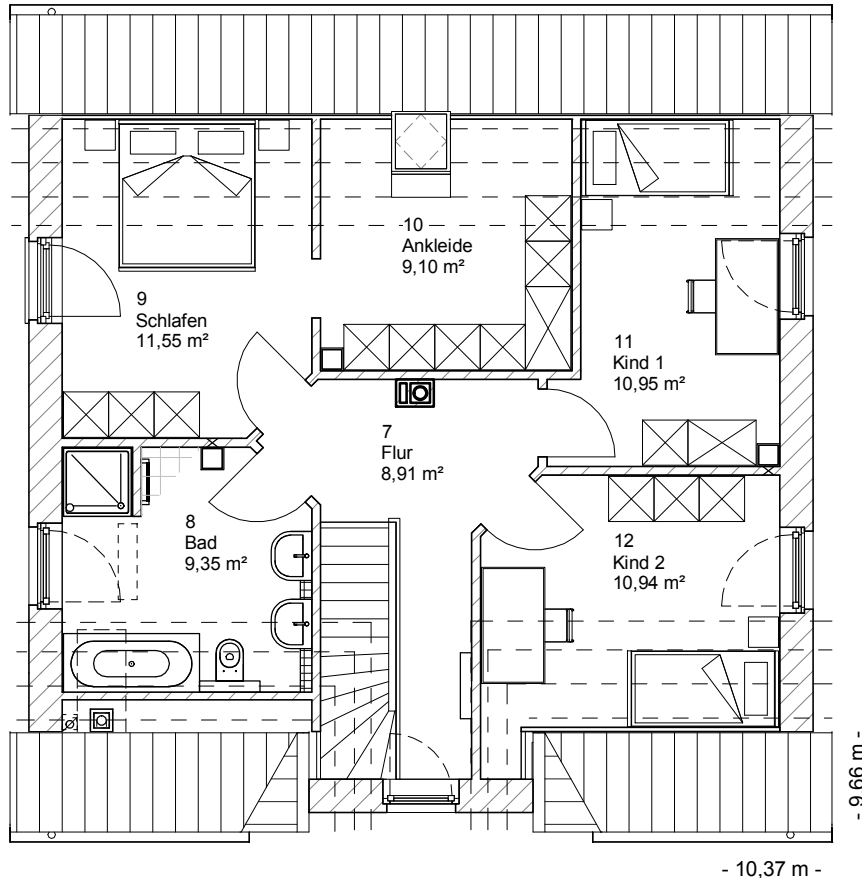

Friesenhaus 155

DACHGESCHOSS

60,82 m²

GESAMT

134,91 m²

TEAM
MASSIVHAUS

Ihr Schlüssel zum Traumhaus

Team Massivhaus GmbH

Hollerstraße 128 Tel.: 04331/33110-0

24782 Büdelsdorf Fax: 04331/33110-9

www.team-massivhaus.de

2.2.11

Die Zeichnungen enthalten Sonderausstattungen!

M 1 : 100