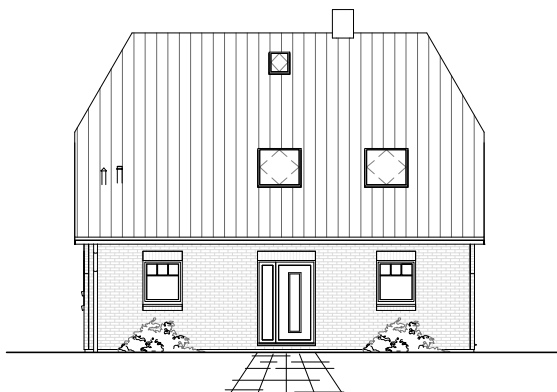

Friesenhaus 155

2.2.10

# ERDGESCHOSS

74,85 m<sup>2</sup>

**TEAM  
MASSIVHAUS**

Ihr Schlüssel zum Traumhaus

**Team Massivhaus GmbH**

Hollerstraße 128 Tel.: 04331/33110-0

24782 Bündelsdorf Fax: 04331/33110-9

[www.team-massivhaus.de](http://www.team-massivhaus.de)

Die Zeichnungen enthalten Sonderausstattungen!

M 1 : 100

M 1 : 200

M 1 : 200

Friesenhaus 155

2.2.10

**TEAM**  
**MASSIVHAUS**

Ihr Schlüssel zum Traumhaus