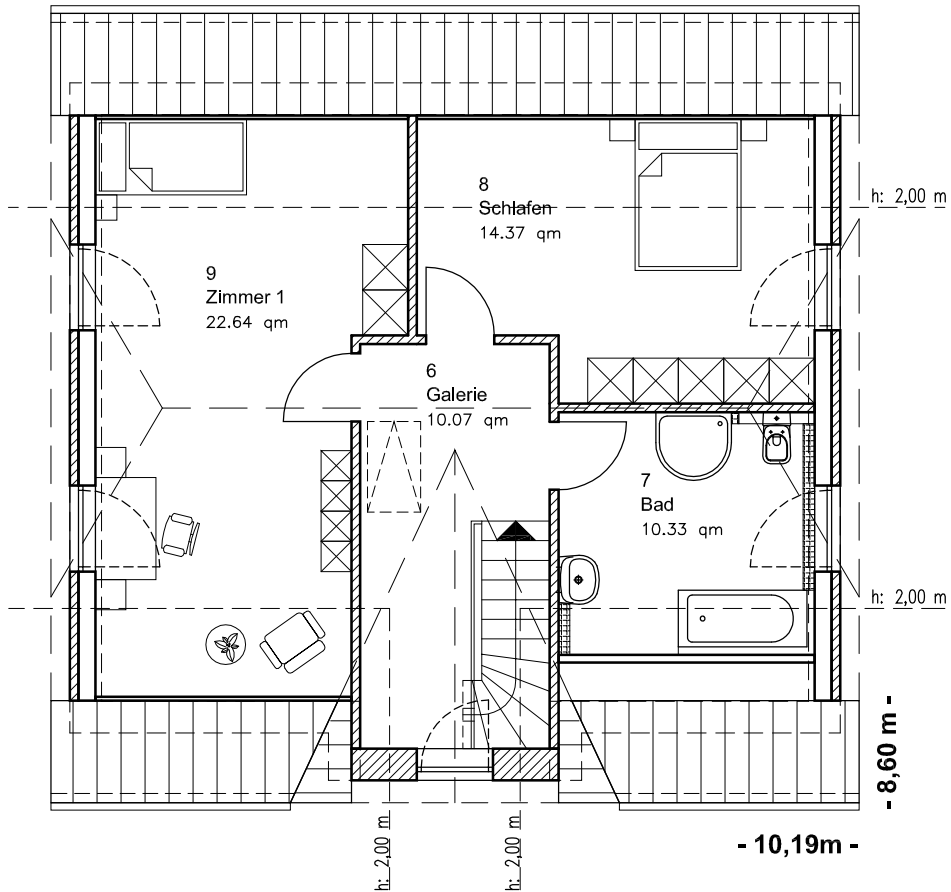

EG 70,13 m²

Die Zeichnung enthält Sonderausstattungen !

Maßstab: 1:100

Die Zeichnung enthält Sonderausstattungen !

Maßstab: 1:200

Die Zeichnung enthält Sonderausstattungen !

Maßstab: 1:200

2.1.9

Friesenhaus 145

TEAM
MASSIVHAUS

Team Massivhaus GmbH

Hollerstraße 128 · Tel.: 04331/33110-0

24782 Büdelsdorf · Fax: 04331/33110-9

www.team-massivhaus.de

DACHGESCHOSS

DG 57,42 m²
Gesamt 127,55 m²

Die Zeichnung enthält Sonderausstattungen !

Maßstab: 1:100

Die Zeichnung enthält Sonderausstattungen !

Maßstab: 1:200

Die Zeichnung enthält Sonderausstattungen !

Maßstab: 1:200