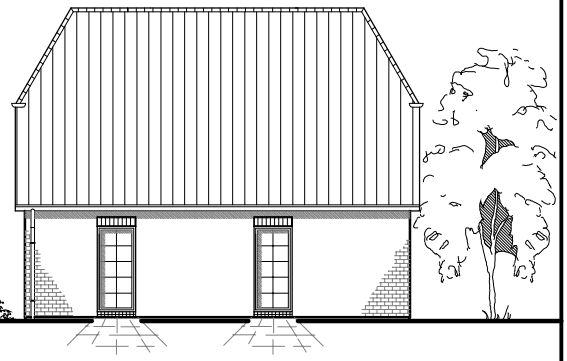

EG 70,13 m²

Die Zeichnung enthält Sonderausstattungen !

Maßstab: 1:100

Die Zeichnung enthält Sonderausstattungen !

Maßstab: 1:200

Die Zeichnung enthält Sonderausstattungen !

Maßstab: 1:200

2.1.9

Friesenhaus 145

TEAM
MASSIVHAUS

Team Massivhaus GmbH

Hollerstraße 128 · Tel.: 04331/33110-0

24782 Büdelsdorf · Fax: 04331/33110-9

www.team-massivhaus.de

DACHGESCHOSS

DG 57,42 m²
Gesamt 127,55 m²

Die Zeichnung enthält Sonderausstattungen !

Maßstab: 1:100

Die Zeichnung enthält Sonderausstattungen !

Maßstab: 1:200

Die Zeichnung enthält Sonderausstattungen !

Maßstab: 1:200