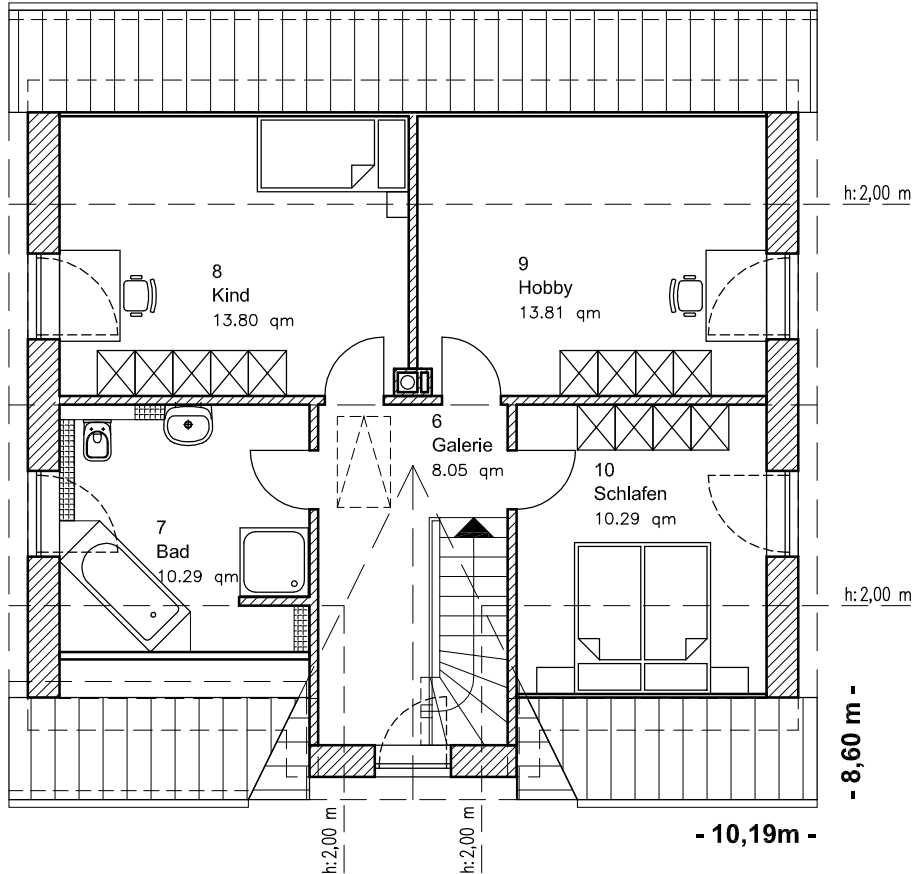

EG 69,78 m²

Die Zeichnung enthält Sonderausstattungen !

Maßstab: 1:100

Die Zeichnung enthält Sonderausstattungen !

Maßstab: 1:200

Die Zeichnung enthält Sonderausstattungen !

Maßstab: 1:200

2.1.8

Friesenhaus 145

TEAM
MASSIVHAUS

Team Massivhaus GmbH

Hollerstraße 128 · Tel.: 04331/33110-0

24782 Büdelsdorf · Fax: 04331/33110-9

www.team-massivhaus.de

DACHGESCHOSS

DG 56,24 m²
Gesamt 126,02 m²

Die Zeichnung enthält Sonderausstattungen !

Maßstab: 1:100

Die Zeichnung enthält Sonderausstattungen !

Maßstab: 1:200

Die Zeichnung enthält Sonderausstattungen !

Maßstab: 1:200