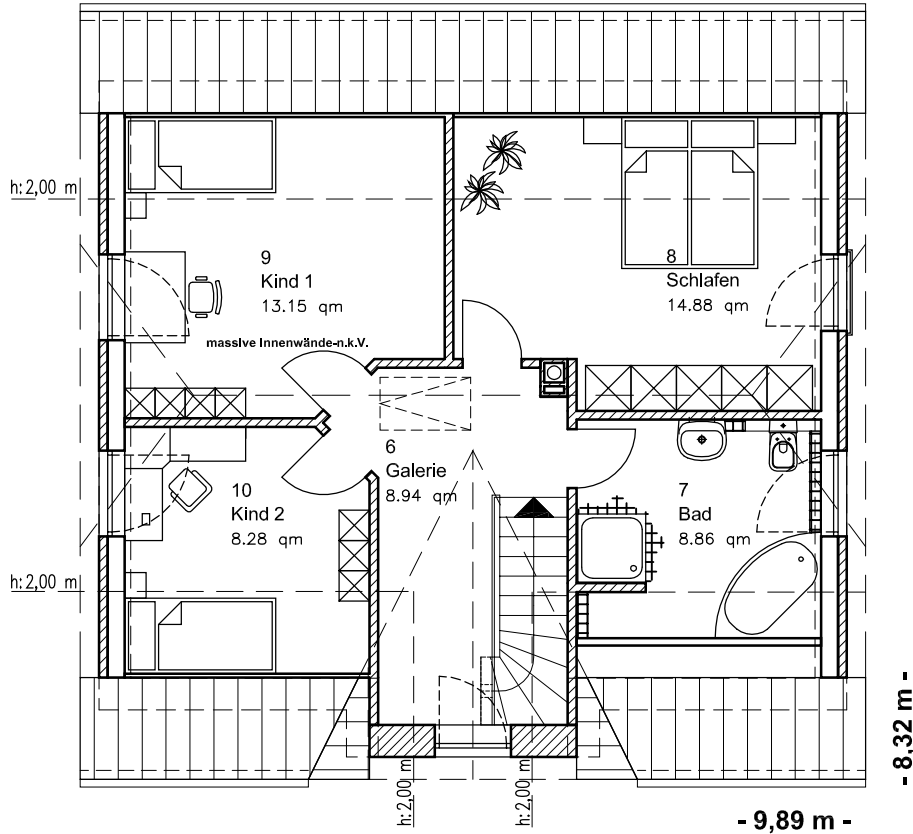

Die Zeichnung enthält Sonderausstattungen !

Maßstab: 1:100

Die Zeichnung enthält Sonderausstattungen !

Maßstab: 1:200

Die Zeichnung enthält Sonderausstattungen !

Maßstab: 1:200

2.1.6

Friesenhaus 145

TEAM
MASSIVHAUS

Team Massivhaus GmbH

Hollerstraße 128 · Tel.: 04331/33110-0

24782 Büdelsdorf · Fax: 04331/33110-9

www.team-massivhaus.de

DACHGESCHOSS

DG 54,10 m²
Gesamt 119,43 m²

Die Zeichnung enthält Sonderausstattungen !

Maßstab: 1:100

Die Zeichnung enthält Sonderausstattungen !

Maßstab: 1:200

Die Zeichnung enthält Sonderausstattungen !

Maßstab: 1:200