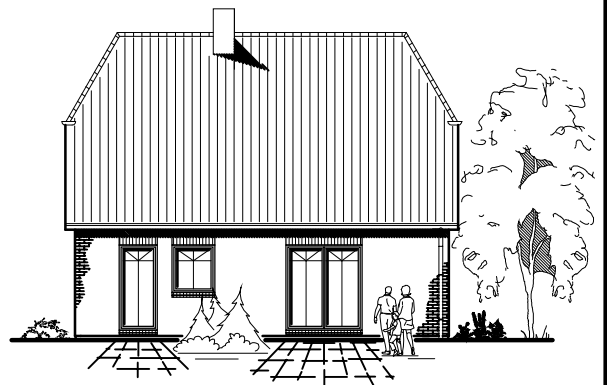

TEAM
MASSIVHAUS

Team Massivhaus GmbH

Hollerstraße 128 · Tel.: 04331/33110-0

24782 Büdelsdorf · Fax: 04331/33110-9

www.team-massivhaus.de

DACHGESCHOSS

DG 54,10 m²
Gesamt 119,43 m²

Die Zeichnung enthält Sonderausstattungen !

Maßstab: 1:100

Die Zeichnung enthält Sonderausstattungen !

Maßstab: 1:200

Die Zeichnung enthält Sonderausstattungen !

Maßstab: 1:200