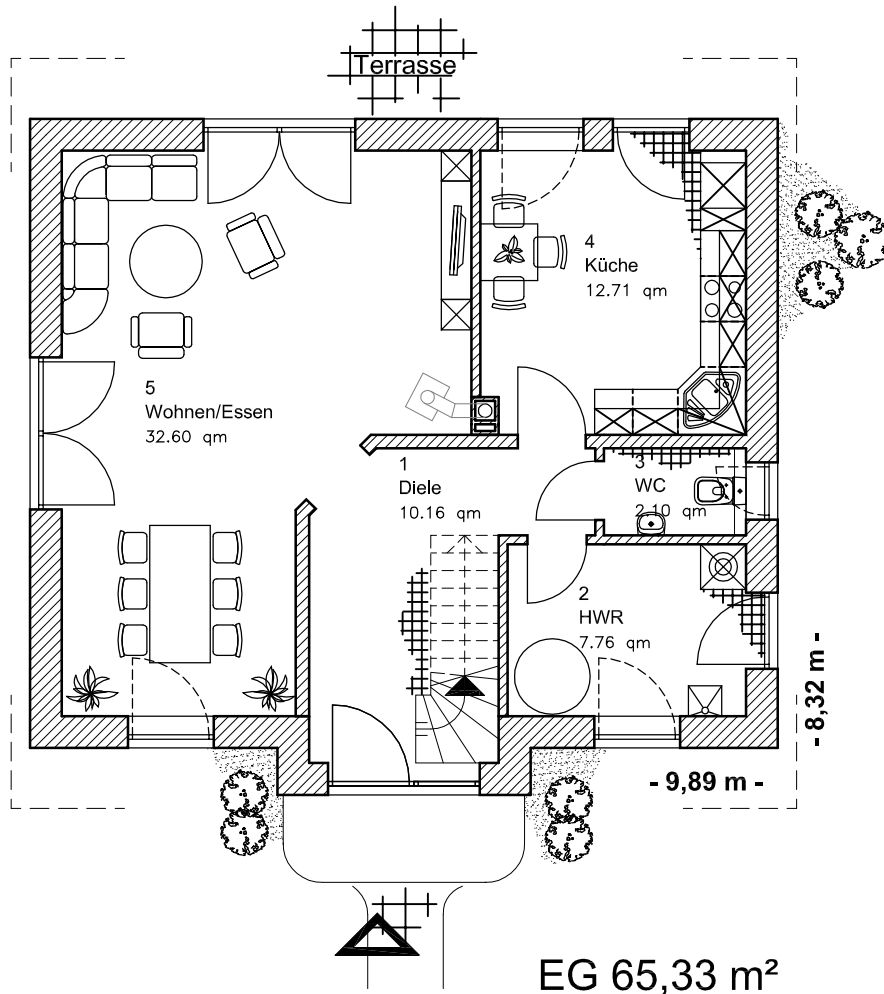

Die Zeichnung enthält Sonderausstattungen !

Maßstab: 1:100

Die Zeichnung enthält Sonderausstattungen !

Maßstab: 1:200

Die Zeichnung enthält Sonderausstattungen !

Maßstab: 1:200

2.1.6

Friesenhaus 145

TEAM
MASSIVHAUS

Team Massivhaus GmbH

Hollerstraße 128 · Tel.: 04331/33110-0

24782 Büdelsdorf · Fax: 04331/33110-9

www.team-massivhaus.de

DACHGESCHOSS

DG 54,10 m²
Gesamt 119,43 m²

Die Zeichnung enthält Sonderausstattungen !

Maßstab: 1:100

Die Zeichnung enthält Sonderausstattungen !

Maßstab: 1:200

Die Zeichnung enthält Sonderausstattungen !

Maßstab: 1:200