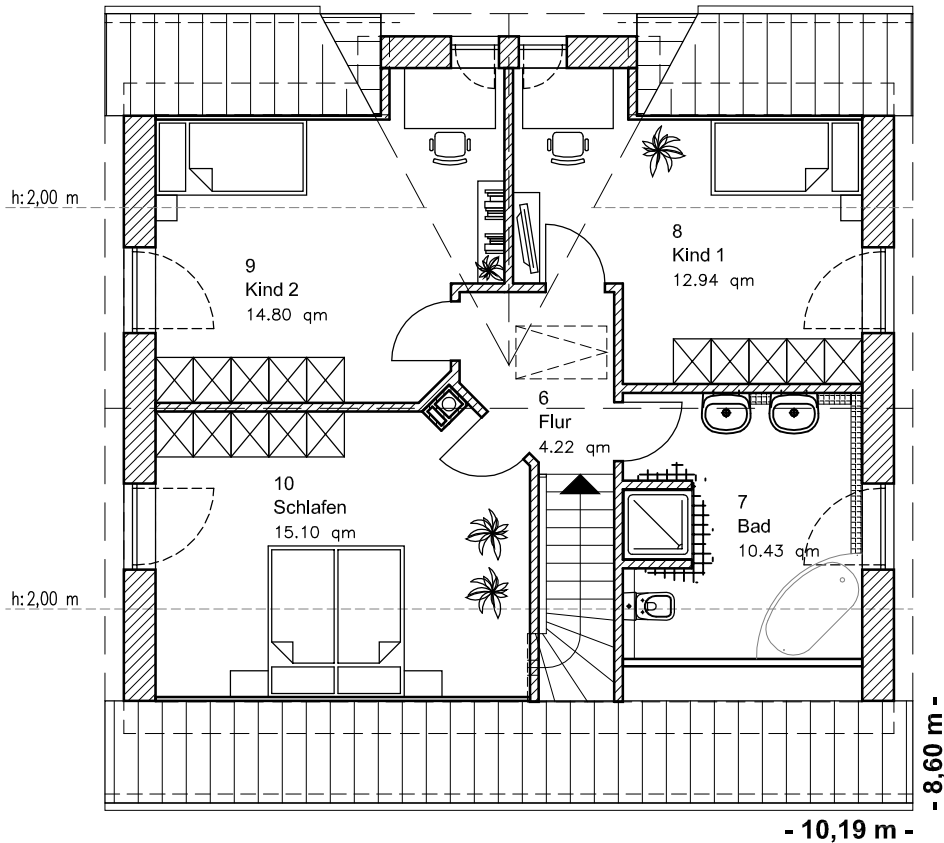

EG 70,07 m²

Die Zeichnung enthält Sonderausstattungen !

Maßstab: 1:100

Die Zeichnung enthält Sonderausstattungen !

Maßstab: 1:200

Die Zeichnung enthält Sonderausstattungen !

Maßstab: 1:200

2.1.5

Friesenhaus 145

TEAM
MASSIVHAUS

Team Massivhaus GmbH

Hollerstraße 128 · Tel.: 04331/33110-0

24782 Büdelsdorf · Fax: 04331/33110-9

www.team-massivhaus.de

DACHGESCHOSS

DG 57,48 m²
Gesamt 127,55 m²

Die Zeichnung enthält Sonderausstattungen !

Maßstab: 1:100

Die Zeichnung enthält Sonderausstattungen !

Maßstab: 1:200

Die Zeichnung enthält Sonderausstattungen !

Maßstab: 1:200