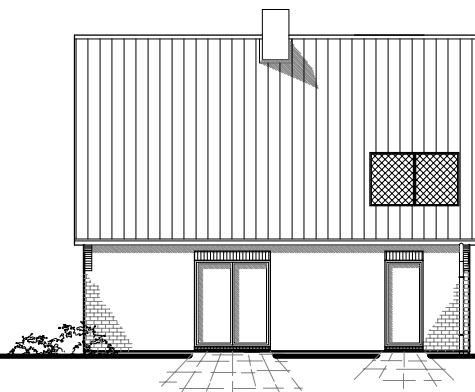

EG 72.74m²

Die Zeichnung enthält Sonderausstattungen !

Maßstab: 1:100

Die Zeichnung enthält Sonderausstattungen !

Maßstab: 1:200

Die Zeichnung enthält Sonderausstattungen !

Maßstab: 1:200

2.1.4

Friesenhaus 145

TEAM
MASSIVHAUS

Team Massivhaus GmbH

Hollerstraße 128 · Tel.: 04331/33110-0

24782 Büdelsdorf · Fax: 04331/33110-9

www.team-massivhaus.de

DACHGESCHOSS

DG 58,25 m²
Gesamt 130,99 m²

Die Zeichnung enthält Sonderausstattungen !

Maßstab: 1:100

Die Zeichnung enthält Sonderausstattungen !

Maßstab: 1:200

Die Zeichnung enthält Sonderausstattungen !

Maßstab: 1:200