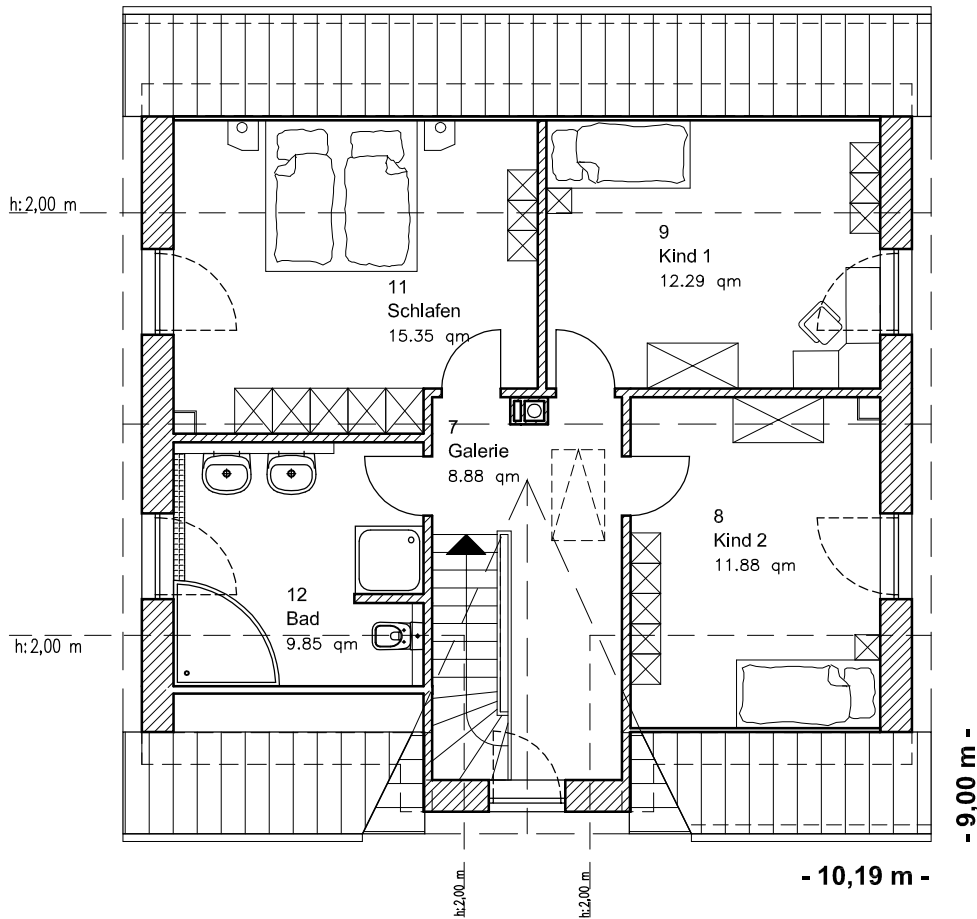

EG 72.74m²

Die Zeichnung enthält Sonderausstattungen !

Maßstab: 1:100

Die Zeichnung enthält Sonderausstattungen !

Maßstab: 1:200

Die Zeichnung enthält Sonderausstattungen !

Maßstab: 1:200

2.1.4

Friesenhaus 145

TEAM
MASSIVHAUS

Team Massivhaus GmbH

Hollerstraße 128 · Tel.: 04331/33110-0

24782 Büdelsdorf · Fax: 04331/33110-9

www.team-massivhaus.de

DACHGESCHOSS

DG 58,25 m²
Gesamt 130,99 m²

Die Zeichnung enthält Sonderausstattungen !

Maßstab: 1:100

Die Zeichnung enthält Sonderausstattungen !

Maßstab: 1:200

Die Zeichnung enthält Sonderausstattungen !

Maßstab: 1:200