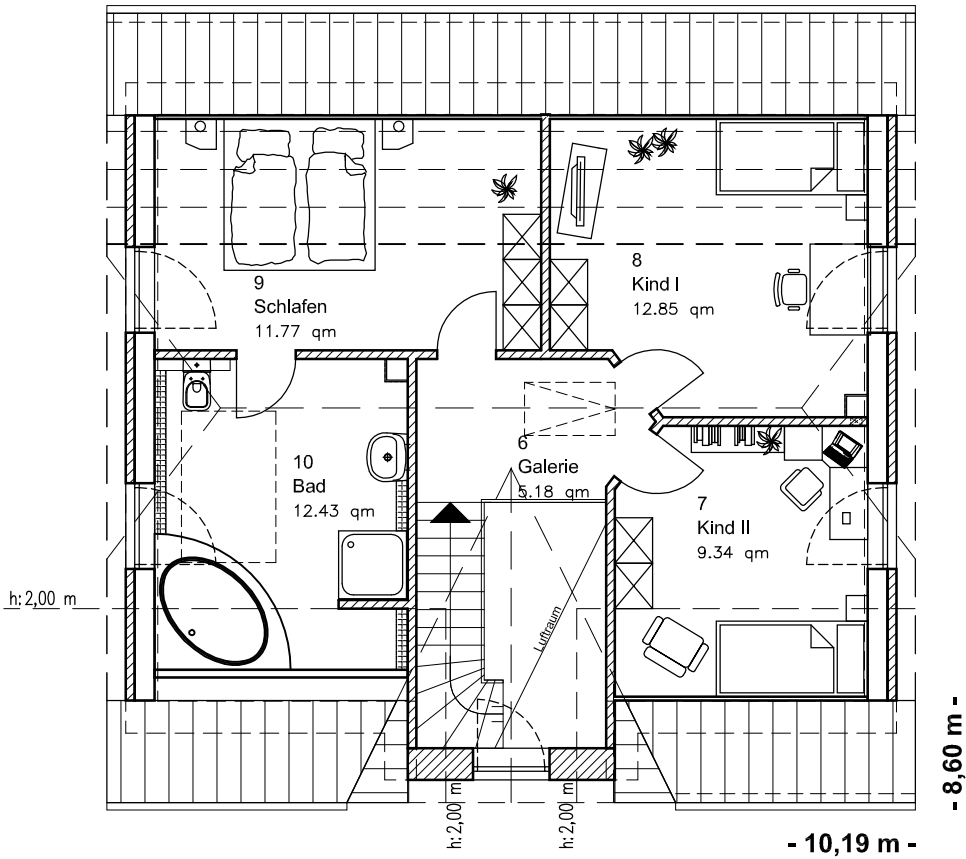

EG 69,70 m²

Die Zeichnung enthält Sonderausstattungen !

Maßstab: 1:100

Die Zeichnung enthält Sonderausstattungen !

Maßstab: 1:200

Die Zeichnung enthält Sonderausstattungen !

Maßstab: 1:200

2.1.3

Friesenhaus 145

TEAM
MASSIVHAUS

Team Massivhaus GmbH

Hollerstraße 128 · Tel.: 04331/33110-0

24782 Büdelsdorf · Fax: 04331/33110-9

www.team-massivhaus.de

DACHGESCHOSS

DG 51,57 m²
Gesamt 121,27 m²

Die Zeichnung enthält Sonderausstattungen !

Maßstab: 1:100

Die Zeichnung enthält Sonderausstattungen !

Maßstab: 1:200

Die Zeichnung enthält Sonderausstattungen !

Maßstab: 1:200