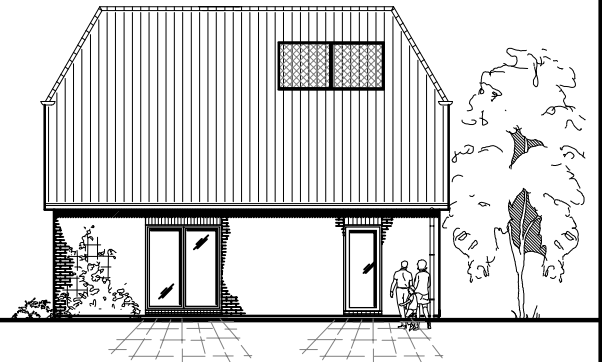

EG 69,70 m²

Die Zeichnung enthält Sonderausstattungen !

Maßstab: 1:100

Die Zeichnung enthält Sonderausstattungen !

Maßstab: 1:200

Die Zeichnung enthält Sonderausstattungen !

Maßstab: 1:200

2.1.3

Friesenhaus 145

TEAM
MASSIVHAUS

Team Massivhaus GmbH

Hollerstraße 128 · Tel.: 04331/33110-0

24782 Büdelsdorf · Fax: 04331/33110-9

www.team-massivhaus.de

DACHGESCHOSS

DG 51,57 m²
Gesamt 121,27 m²

Die Zeichnung enthält Sonderausstattungen !

Maßstab: 1:100

Die Zeichnung enthält Sonderausstattungen !

Maßstab: 1:200

Die Zeichnung enthält Sonderausstattungen !

Maßstab: 1:200