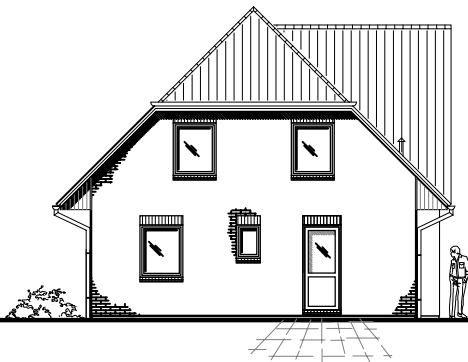

Die Zeichnung enthält Sonderausstattungen !

Maßstab: 1:200