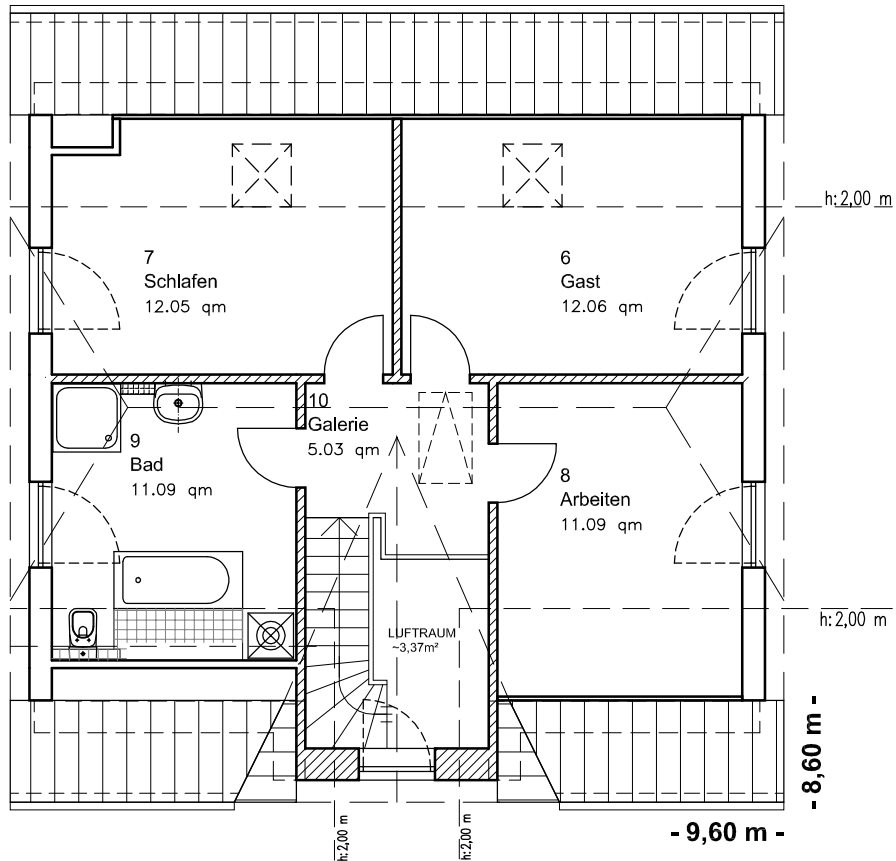

EG 65,07m²

Die Zeichnung enthält Sonderausstattungen !

Maßstab: 1:100

Die Zeichnung enthält Sonderausstattungen !

Maßstab: 1:200

Die Zeichnung enthält Sonderausstattungen !

Maßstab: 1:200

2.1.2

Friesenhaus 145

TEAM
MASSIVHAUS

Team Massivhaus GmbH

Hollerstraße 128 · Tel.: 04331/33110-0

24782 Büdelsdorf · Fax: 04331/33110-9

www.team-massivhaus.de

DACHGESCHOSS

DG 51,32 m²
Gesamt 116,40 m²

Die Zeichnung enthält Sonderausstattungen !

Maßstab: 1:100

Die Zeichnung enthält Sonderausstattungen !

Maßstab: 1:200

Die Zeichnung enthält Sonderausstattungen !

Maßstab: 1:200