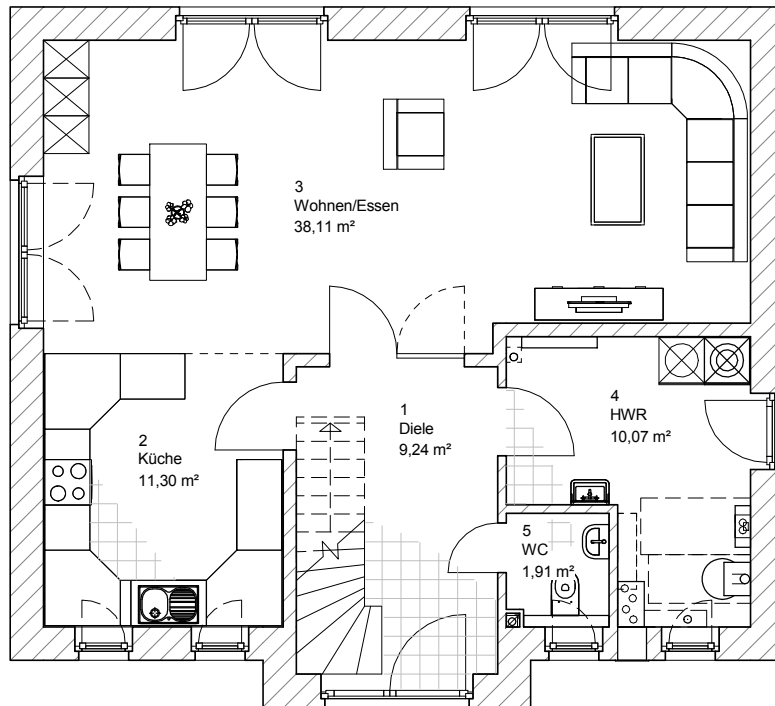

Friesenhaus 145

ERDGESCHOSS

70,63 m²

TEAM
MASSIVHAUS

Ihr Schlüssel zum Traumhaus

Team Massivhaus GmbH

Hollerstraße 128 Tel.: 04331/33110-0

24782 Büdelsdorf Fax: 04331/33110-9

www.team-massivhaus.de

2.1.15

Die Zeichnungen enthalten Sonderausstattungen!

M 1 : 100

- 10,23 m -

- 9,26 m -

M 1 : 200

M 1 : 200

Friesenhaus 145

DACHGESCHOSS

54,51 m²

GESAMT

125,15 m²

TEAM
MASSIVHAUS

Ihr Schlüssel zum Traumhaus

Team Massivhaus GmbH