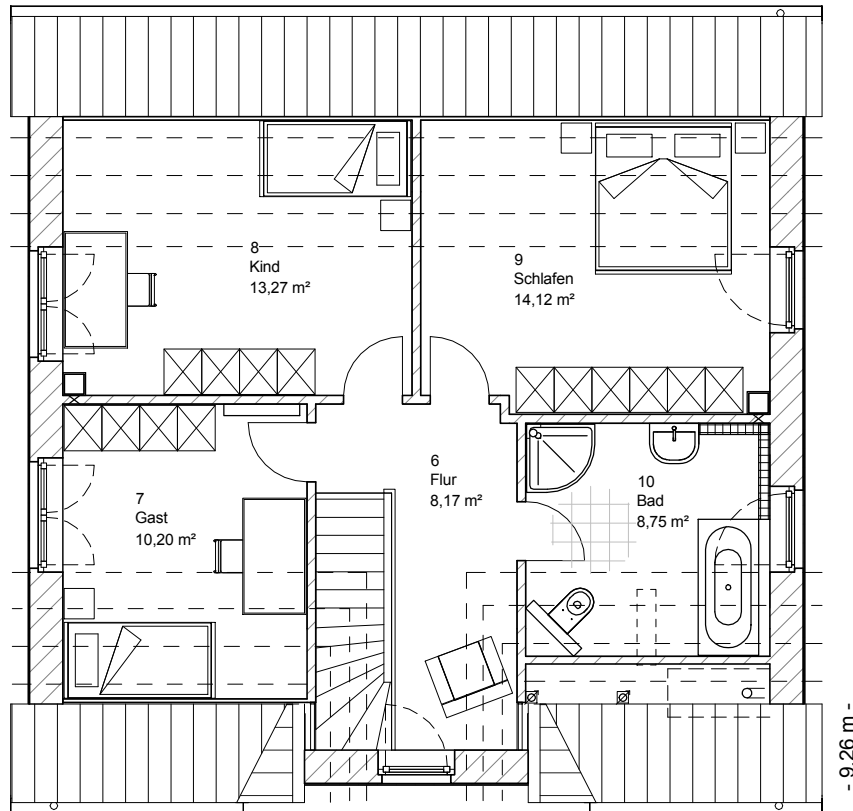

Friesenhaus 145

DACHGESCHOSS

54,51 m²

GESAMT

125,15 m²

TEAM
MASSIVHAUS

Ihr Schlüssel zum Traumhaus

Team Massivhaus GmbH

Hollerstraße 128 Tel.: 04331/33110-0

24782 Büdelsdorf Fax: 04331/33110-9

www.team-massivhaus.de

2.1.15

Die Zeichnungen enthalten Sonderausstattungen!

M 1 : 100

- 10,23 m -