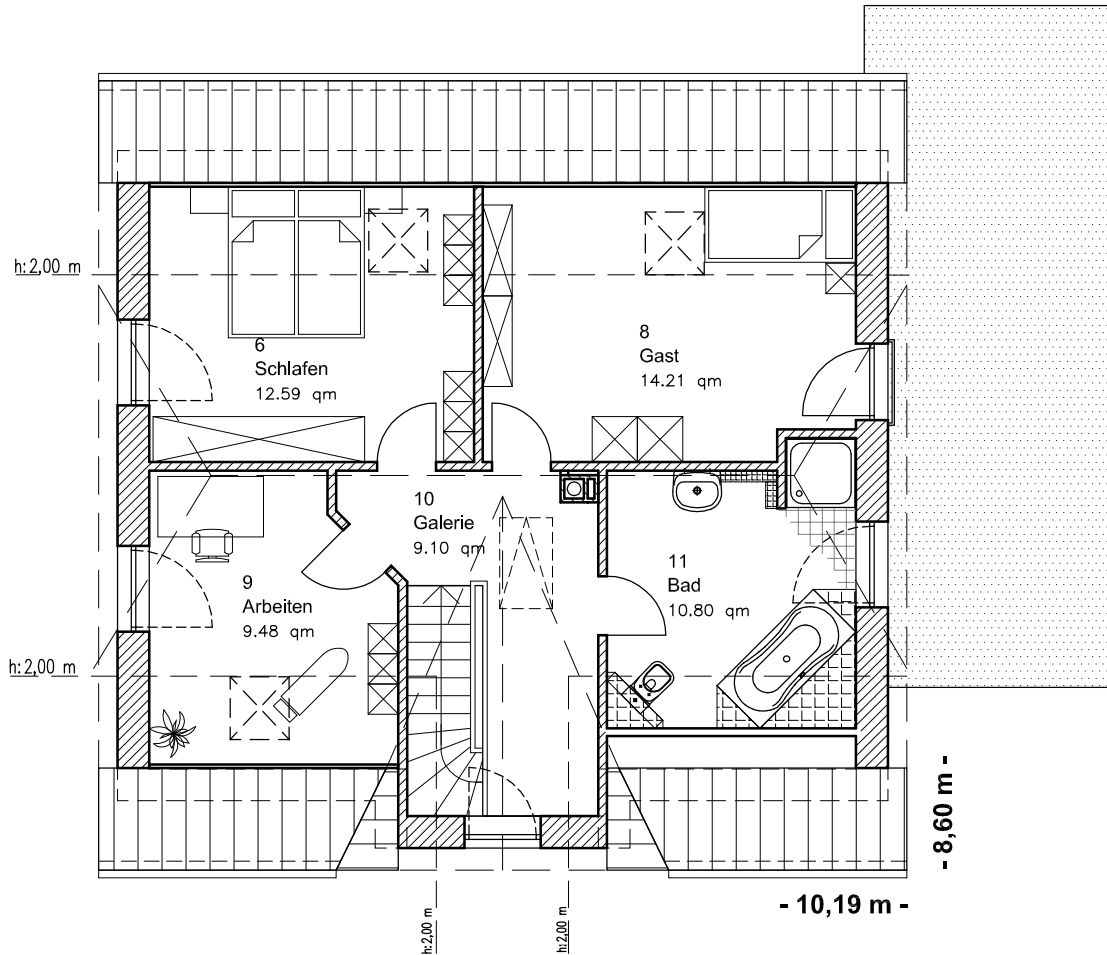

EG 69,98 m²

Die Zeichnung enthält Sonderausstattungen !

Maßstab: 1:100

Die Zeichnung enthält Sonderausstattungen !

Maßstab: 1:200

Die Zeichnung enthält Sonderausstattungen !

Maßstab: 1:200

2.1.11

Friesenhaus 145

TEAM
MASSIVHAUS

Team Massivhaus GmbH

Hollerstraße 128 · Tel.: 04331/33110-0

24782 Büdelsdorf · Fax: 04331/33110-9

www.team-massivhaus.de

DACHGESCHOSS

DG 56,18 m²
Gesamt 126,16 m²

Die Zeichnung enthält Sonderausstattungen !

Maßstab: 1:100

Die Zeichnung enthält Sonderausstattungen !

Maßstab: 1:200

Die Zeichnung enthält Sonderausstattungen !

Maßstab: 1:200