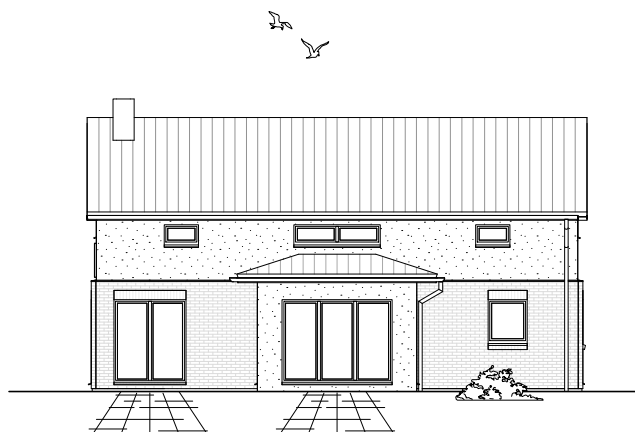

Familienhaus 190 - 188qm

Die Zeichnung enthält Sonderausstattungen!

M 1 : 100

M 1 : 200

M 1 : 200

Familienhaus 190 - 188qm

# DACHGESCHOSS

82,99 m<sup>2</sup> + Luftraum 1,24 m<sup>2</sup>

**Gesamt**

180,82 m<sup>2</sup>

**TEAM  
MASSIVHAUS**

Ihr Schlüssel zum Traumhaus

Hollerstraße 128 Tel.: 04331/33110-0  
24782 Büdelsdorf Fax: 04331/33110-9

[www.team-massivhaus.de](http://www.team-massivhaus.de)

1.6.9

Die Zeichnung enthält Sonderausstattungen!

M 1 : 100

M 1 : 200

M 1 : 200