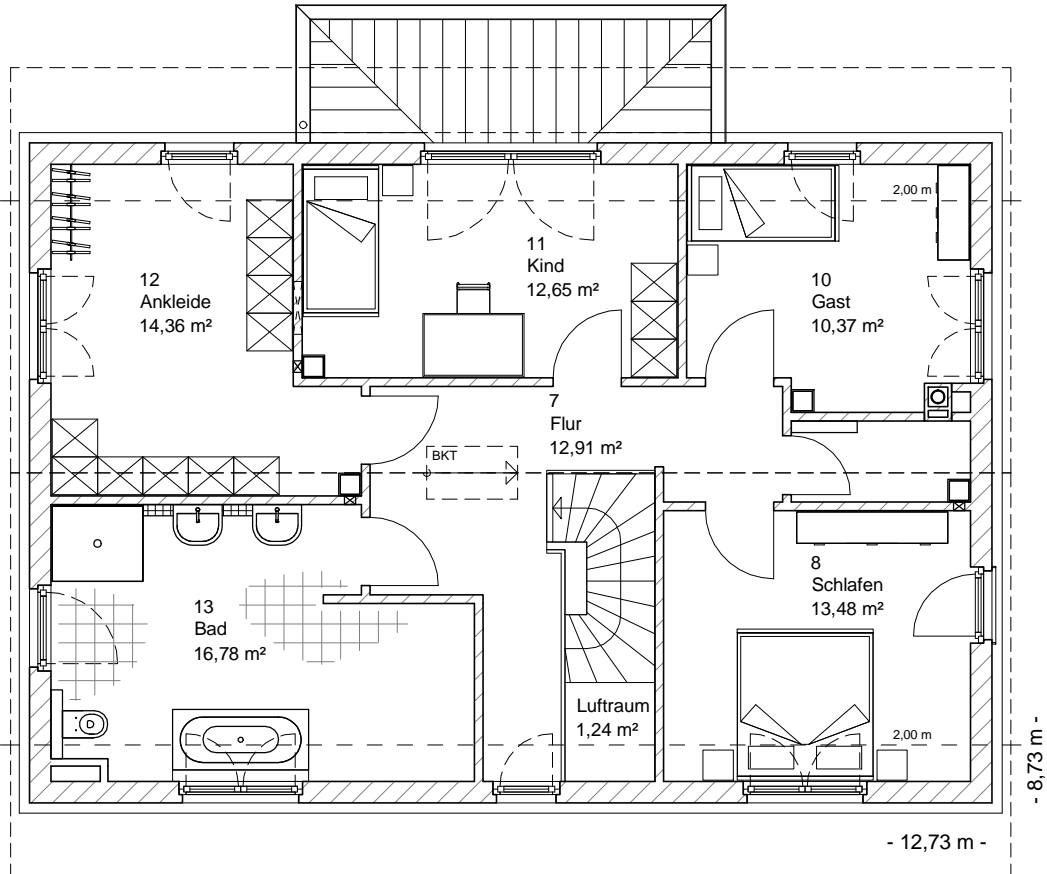

Familienhaus 190 - 188qm

Die Zeichnung enthält Sonderausstattungen!

M 1 : 100

M 1 : 200

M 1 : 200

Familienhaus 190 - 188qm

# DACHGESCHOSS

82,99 m<sup>2</sup> + Luftraum 1,24 m<sup>2</sup>

**Gesamt**

180,82 m<sup>2</sup>

**TEAM  
MASSIVHAUS**

Ihr Schlüssel zum Traumhaus

Hollerstraße 128 Tel.: 04331/33110-0  
24782 Büdelsdorf Fax: 04331/33110-9

[www.team-massivhaus.de](http://www.team-massivhaus.de)

1.6.9

Die Zeichnung enthält Sonderausstattungen!

M 1 : 100

M 1 : 200

M 1 : 200