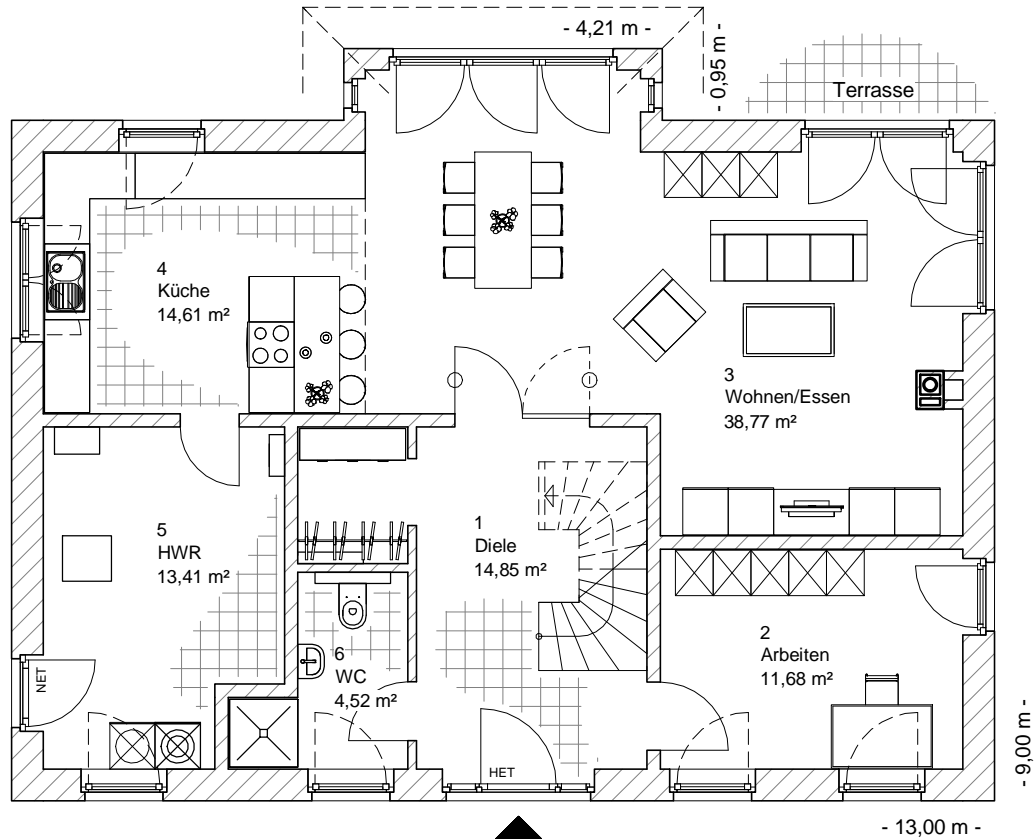

Familienhaus 190 - 188qm

Die Zeichnung enthält Sonderausstattungen!

M 1 : 100

M 1 : 200

M 1 : 200

Familienhaus 190 - 188qm

# DACHGESCHOSS

82,99 m<sup>2</sup> + Luftraum 1,24 m<sup>2</sup>

**Gesamt**

180,82 m<sup>2</sup>

**TEAM  
MASSIVHAUS**

Ihr Schlüssel zum Traumhaus

Hollerstraße 128 Tel.: 04331/33110-0  
24782 Büdelsdorf Fax: 04331/33110-9