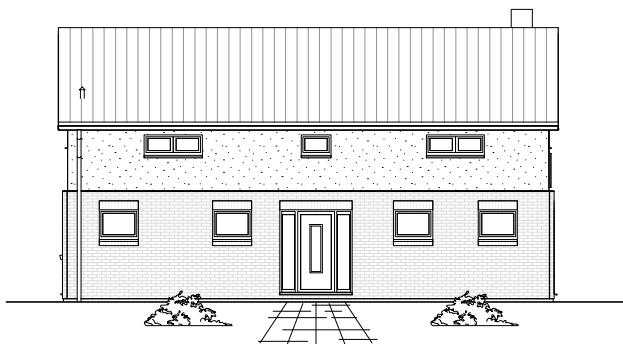

Familienhaus 190 - 188qm

# ERDGESCHOSS

97,84 m<sup>2</sup>

**TEAM  
MASSIVHAUS**

Ihr Schlüssel zum Traumhaus

1.6.9

Hollerstraße 128 Tel.: 04331/33110-0  
24782 Büdelsdorf Fax: 04331/33110-9

[www.team-massivhaus.de](http://www.team-massivhaus.de)

Die Zeichnung enthält Sonderausstattungen!

M 1 : 100

M 1 : 200

M 1 : 200

Familienhaus 190 - 188qm

# DACHGESCHOSS

82,99 m<sup>2</sup> + Luftraum 1,24 m<sup>2</sup>

**Gesamt**

180,82 m<sup>2</sup>

**TEAM  
MASSIVHAUS**

Ihr Schlüssel zum Traumhaus

Hollerstraße 128 Tel.: 04331/33110-0  
24782 Büdelsdorf Fax: 04331/33110-9