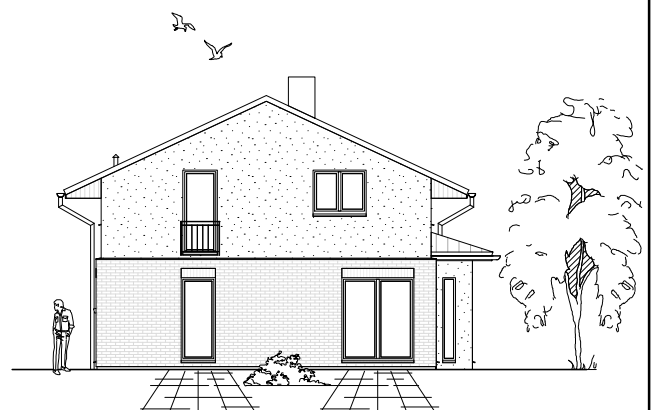

Familienhaus 190 - 188qm

# DACHGESCHOSS

82,99 m<sup>2</sup> + Luftraum 1,24 m<sup>2</sup>

**Gesamt**

180,82 m<sup>2</sup>

**TEAM  
MASSIVHAUS**

Ihr Schlüssel zum Traumhaus

Hollerstraße 128 Tel.: 04331/33110-0  
24782 Büdelsdorf Fax: 04331/33110-9

[www.team-massivhaus.de](http://www.team-massivhaus.de)

1.6.9

Die Zeichnung enthält Sonderausstattungen!

M 1 : 100

M 1 : 200

M 1 : 200