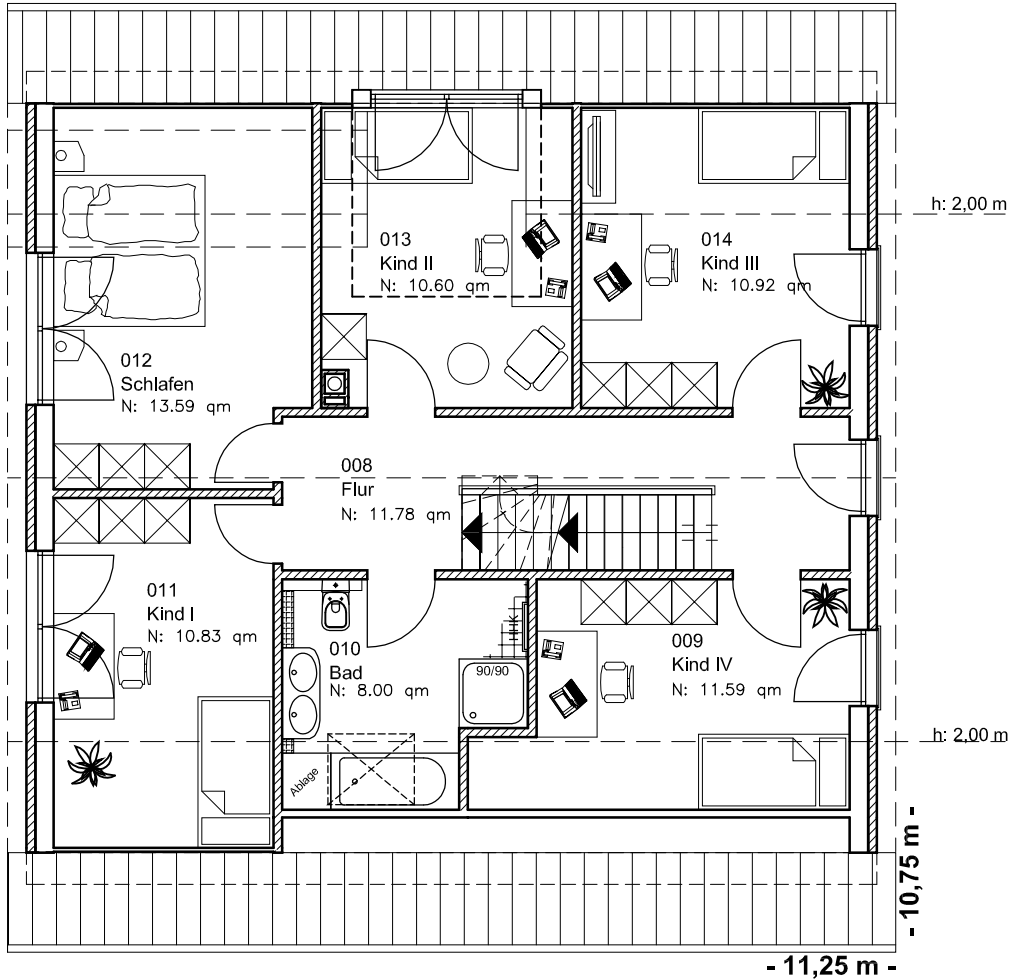

EG 98,01 m²

Die Zeichnung enthält Sonderausstattungen !

Maßstab: 1:100

Die Zeichnung enthält Sonderausstattungen !

Maßstab: 1:200

Die Zeichnung enthält Sonderausstattungen !

Maßstab: 1:200

1.6.2

Familienhaus 190

TEAM
MASSIVHAUS

Team Massivhaus GmbH

Hollerstraße 128 · Tel.: 04331/33110-0

24782 Büdelsdorf · Fax: 04331/33110-9

www.team-massivhaus.de

DACHGESCHOSS

DG 77,32 m²

Gesamt 175,33 m²

Die Zeichnung enthält Sonderausstattungen !

Maßstab: 1:100

Die Zeichnung enthält Sonderausstattungen !

Maßstab: 1:200

Die Zeichnung enthält Sonderausstattungen !

Maßstab: 1:200