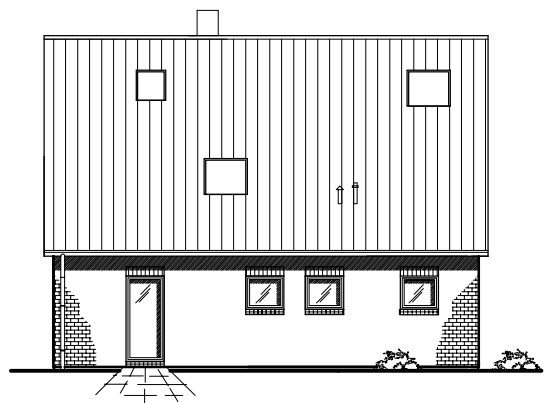

EG 98,01 m²

Die Zeichnung enthält Sonderausstattungen !

Maßstab: 1:100

Die Zeichnung enthält Sonderausstattungen !

Maßstab: 1:200

Die Zeichnung enthält Sonderausstattungen !

Maßstab: 1:200

1.6.2

Familienhaus 190

TEAM
MASSIVHAUS

Team Massivhaus GmbH

Hollerstraße 128 · Tel.: 04331/33110-0

24782 Büdelsdorf · Fax: 04331/33110-9

www.team-massivhaus.de

DACHGESCHOSS

DG 77,32 m²

Gesamt 175,33 m²

Die Zeichnung enthält Sonderausstattungen !

Maßstab: 1:100

Die Zeichnung enthält Sonderausstattungen !

Maßstab: 1:200

Die Zeichnung enthält Sonderausstattungen !

Maßstab: 1:200