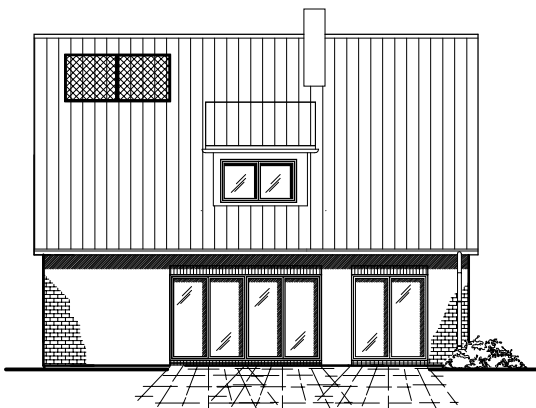

Familienhaus 190

TEAM
MASSIVHAUS

Team Massivhaus GmbH

Hollerstraße 128 · Tel.: 04331/33110-0

24782 Büdelsdorf · Fax: 04331/33110-9

www.team-massivhaus.de

DACHGESCHOSS

DG 77,32 m²

Gesamt 175,33 m²

Die Zeichnung enthält Sonderausstattungen !

Maßstab: 1:100

Die Zeichnung enthält Sonderausstattungen !

Maßstab: 1:200

Die Zeichnung enthält Sonderausstattungen !

Maßstab: 1:200